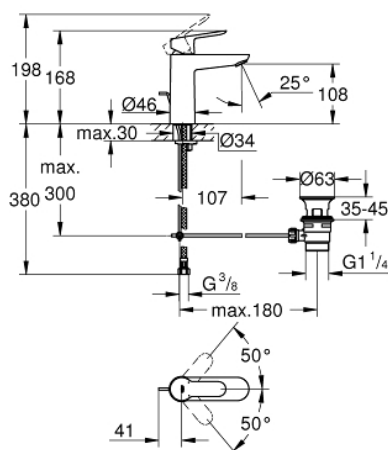

23 758 000 BAUEDGE СМЕСИТЕЛ ЗА УМИВАЛНИК 1/2", ЕДНОРЪКОХВАТКОВ, М-РАЗМЕР

PRODUCT DESCRIPTION

- Colour: хром
- Еднодупков монтаж
- Метална ръкохватка
- GROHE SmoothControl 28 mm- керамичен картуш
- GROHE LongLife хромирано покритие
- GROHE EcoJoy - технология за намаляване разхода на вода
- максимален дебит (при 3 bar): 5 l/min
- Система за бърз монтаж
- Изпразнител 1 1/4"
- Меки връзки

23 758 000 BAUEDGE СМЕСИТЕЛ ЗА УМИВАЛНИК 1/2", ЕДНОРЪКОХВАТКОВ, М-РАЗМЕР

SPARE PARTS, май 2016 – now

- 1: Ръкохватка (Spare part-nr. 46697000)
 - 2: Fitting ring (Spare part-nr. 46715000)
 - 3: Картуш (Spare part-nr. 46580000)
 - 4: Активиращ прът (Spare part-nr. 46739000)
 - 5: Аератор (Spare part-nr. 48159000)
 - 6: Комплект за монтиране на болтове (Spare part-nr. 46249000)
 - 7: Изпразнител 3/4" (Spare part-nr. 28910000)
 - 7.1: Тапа за отточен сифон (Spare part-nr. 07182000)
 - 7.2: Прът ексцентрик (Spare part-nr. 07052000)
 - 8: Прът ексцентрик (Spare part-nr. 07341000)*
 - 9: Ключ за монтаж (Spare part-nr. 19017000)*
- * Optional accessories