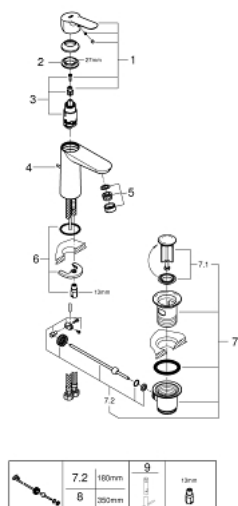

23 758 000 BAUEDGE СМЕСИТЕЛ ЗА УМИВАЛНИК 1/2", ЕДНОРЪКОХВАТКОВ, М-РАЗМЕР

PRODUCT DESCRIPTION

- Colour: хром
- Еднодупков монтаж
- Метална ръкохватка
- GROHE SmoothControl 28 mm- керамичен картуш
- GROHE LongLife хромирано покритие
- GROHE EcoJoy - технология за намаляване разхода на вода
- максимален дебит (при 3 bar): 5 l/min
- Система за бърз монтаж
- Изпразнител 1 1/4"
- Меки връзки

23 758 000 BAUEDGE СМЕСИТЕЛ ЗА УМИВАЛНИК 1/2", ЕДНОРЪКОХВАТКОВ, М-РАЗМЕР

SPARE PARTS, май 2016 – now

- 1: Ръкохватка (Spare part-nr. 46697000)
 - 2: Fitting ring (Spare part-nr. 46715000)
 - 3: Картуш (Spare part-nr. 46580000)
 - 4: Активиращ прът (Spare part-nr. 46739000)
 - 5: Аератор (Spare part-nr. 48159000)
 - 6: Комплект за монтиране на болтове (Spare part-nr. 46249000)
 - 7: Изпразнител 3/4" (Spare part-nr. 28910000)
 - 7.1: Тапа за отточен сифон (Spare part-nr. 07182000)
 - 7.2: Прът ексцентрик (Spare part-nr. 07052000)
 - 8: Прът ексцентрик (Spare part-nr. 07341000)*
 - 9: Ключ за монтаж (Spare part-nr. 19017000)*
- * Optional accessories