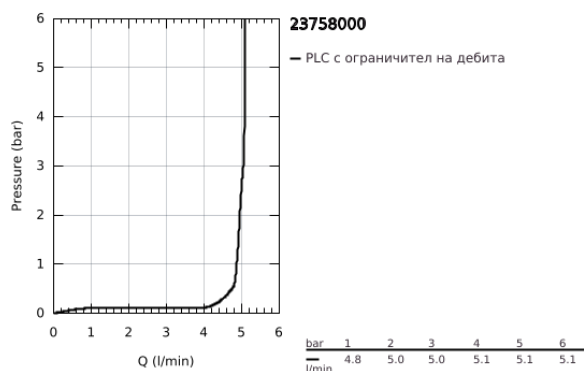

23 758 000 BAUEDGE СМЕСИТЕЛ ЗА УМИВАЛНИК 1/2", ЕДНОРЪКОХВАТКОВ, М-РАЗМЕР

PRODUCT DESCRIPTION

- Colour: хром
- Еднодупков монтаж
- Метална ръкохватка
- GROHE SmoothControl 28 mm- керамичен картуш
- GROHE LongLife хромирано покритие
- GROHE EcoJoy - технология за намаляване разхода на вода
- максимален дебит (при 3 bar): 5 l/min
- Система за бърз монтаж
- Изпразнител 1 1/4"
- Меки връзки

23 758 000 BAUEDGE СМЕСИТЕЛ ЗА УМИВАЛНИК 1/2", ЕДНОРЪКОХВАТКОВ, М-РАЗМЕР

SPARE PARTS, май 2016 – now

- 1: Ръкохватка (Spare part-nr. 46697000)
 - 2: Fitting ring (Spare part-nr. 46715000)
 - 3: Картуш (Spare part-nr. 46580000)
 - 4: Активиращ прът (Spare part-nr. 46739000)
 - 5: Аератор (Spare part-nr. 48159000)
 - 6: Комплект за монтиране на болтове (Spare part-nr. 46249000)
 - 7: Изпразнител 3/4" (Spare part-nr. 28910000)
 - 7.1: Тапа за отточен сифон (Spare part-nr. 07182000)
 - 7.2: Прът ексцентрик (Spare part-nr. 07052000)
 - 8: Прът ексцентрик (Spare part-nr. 07341000)*
 - 9: Ключ за монтаж (Spare part-nr. 19017000)*
- * Optional accessories