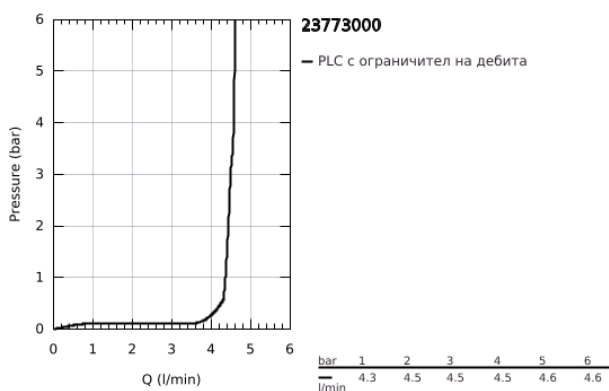

23 773 000 START EDGE СМЕСИТЕЛ ЗА УМИВАЛНИК 1/2", ЕДНОРЪКОХВАТКОВ, S-РАЗМЕР

PRODUCT DESCRIPTION

- Colour: хром
- Еднодупков монтаж
- GROHE SmoothControl 35 mm- керамичен картуш
- С температурен ограничител
- GROHE LongLife хромирано покритие
- аератор 5,7 l/min
- Система за бърз монтаж
- Без изпразнител
- Меки връзки
- Душ гарнитура състояща се от:
 - Ръчен душ с вграден превключвател
 - Държач за душ
 - Шлаух за душ

23 773 000 **START EDGE СМЕСИТЕЛ ЗА УМИВАЛНИК 1/2",
ЕДНОРЪКОХВАТКОВ, S-РАЗМЕР**

SPARE PARTS, май 2016 – now

- 1: Ръкохватка (Spare part-nr. 46976000)
- 2: Капаче (Spare part-nr. 46492000)
- 3: Screw coupling (Spare part-nr. 46460000)
- 4: Картуш (Spare part-nr. 46374000)
- 5: Аератор (Spare part-nr. 48159000)
- 6: Комплект за монтиране на болтове (Spare part-nr. 46671000)
- 7: Chain (Spare part-nr. 06815000)
- 8: Възвратен клапан (Spare part-nr. 06728000)
- 8.1: Възвратен клапан (Spare part-nr. 08565000)
- 9: Филтър (Spare part-nr. 0700200M)
- 10: Ключ (Spare part-nr. 19332000)*
- 11: Ключ за монтаж (Spare part-nr. 19017000)*