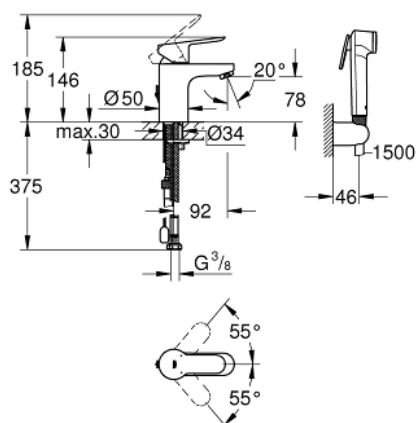

23 773 000 START EDGE СМЕСИТЕЛ ЗА УМИВАЛНИК 1/2", ЕДНОРЪКОХВАТКОВ, S-РАЗМЕР

PRODUCT DESCRIPTION

- Colour: хром
- Еднодупков монтаж
- GROHE SmoothControl 35 mm- керамичен картуш
- С температурен ограничител
- GROHE LongLife хромирано покритие
- аератор 5,7 l/min
- Система за бърз монтаж
- Без изпразнител
- Меки връзки
- Душ гарнитура състояща се от:
 - Ръчен душ с вграден превключвател
 - Държач за душ
 - Шлаух за душ

23 773 000 **START EDGE СМЕСИТЕЛ ЗА УМИВАЛНИК 1/2",
ЕДНОРЪКОХВАТКОВ, S-РАЗМЕР**

SPARE PARTS, май 2016 – now

- 1: Ръкохватка (Spare part-nr. 46976000)
- 2: Капаче (Spare part-nr. 46492000)
- 3: Screw coupling (Spare part-nr. 46460000)
- 4: Картуш (Spare part-nr. 46374000)
- 5: Аератор (Spare part-nr. 48159000)
- 6: Комплект за монтиране на болтове (Spare part-nr. 46671000)
- 7: Chain (Spare part-nr. 06815000)
- 8: Възвратен клапан (Spare part-nr. 06728000)
- 8.1: Възвратен клапан (Spare part-nr. 08565000)
- 9: Филтър (Spare part-nr. 0700200M)
- 10: Ключ (Spare part-nr. 19332000)*
- 11: Ключ за монтаж (Spare part-nr. 19017000)*