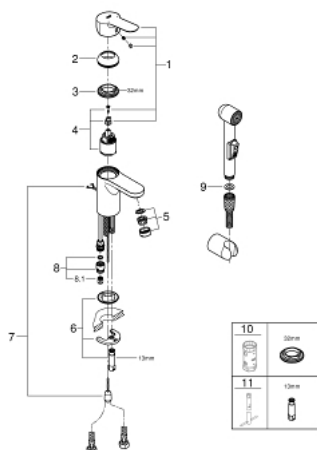

23 773 000 START EDGE СМЕСИТЕЛ ЗА УМИВАЛНИК 1/2", ЕДНОРЪКОХВАТКОВ, S-РАЗМЕР

PRODUCT DESCRIPTION

- Colour: хром
- Еднодупков монтаж
- GROHE SmoothControl 35 mm- керамичен картуш
- С температурен ограничител
- GROHE LongLife хромирано покритие
- аератор 5,7 l/min
- Система за бърз монтаж
- Без изпразнител
- Меки връзки
- Душ гарнитура състояща се от:
 - Ръчен душ с вграден превключвател
 - Държач за душ
 - Шлаух за душ

23 773 000 **START EDGE СМЕСИТЕЛ ЗА УМИВАЛНИК 1/2",
ЕДНОРЪКОХВАТКОВ, S-РАЗМЕР**

SPARE PARTS, май 2016 – now

- 1: Ръкохватка (Spare part-nr. 46976000)
- 2: Капаче (Spare part-nr. 46492000)
- 3: Screw coupling (Spare part-nr. 46460000)
- 4: Картуш (Spare part-nr. 46374000)
- 5: Аератор (Spare part-nr. 48159000)
- 6: Комплект за монтиране на болтове (Spare part-nr. 46671000)
- 7: Chain (Spare part-nr. 06815000)
- 8: Възвратен клапан (Spare part-nr. 06728000)
- 8.1: Възвратен клапан (Spare part-nr. 08565000)
- 9: Филтър (Spare part-nr. 0700200M)
- 10: Ключ (Spare part-nr. 19332000)*
- 11: Ключ за монтаж (Spare part-nr. 19017000)*