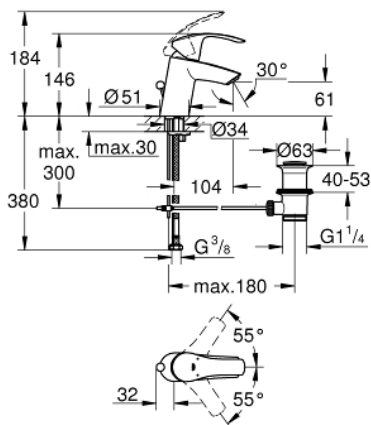

23 788 002 EUROSMART СМЕСИТЕЛ ЗА УМИВАЛНИК 1/2", ЕДНОРЪКОХВАТКОВ, S-РАЗМЕР

PRODUCT DESCRIPTION

- Colour: хром
- Еднодупков монтаж
- Метална ръкохватка
- GROHE SilkMove - 35 mm керамичен картуш
- Регулатор на дебита
- С температурен ограничител
- GROHE LongLife хромирано покритие
- GROHE EcoJoy - технология за намаляване разхода на вода
- maximum flow rate (at 3 bar): 3.8 l/min
- GROHE FastFixation система за бързо инсталиране
- Изпразнител 1 1/4"
- Меки връзки

23 788 002 EUROSART СМЕСИТЕЛ ЗА УМИВАЛНИК 1/2", ЕДНОРЪКОХВАТКОВ, S-РАЗМЕР

SPARE PARTS, юни 2016 – now

- 1: Ръкохватка (Spare part-nr. 46897000)
- 2: Капаче (Spare part-nr. 46492000)
- 3: Screw coupling (Spare part-nr. 46460000)
- 4: Картуш (Spare part-nr. 46374000)
- 5: Активиращ прът (Spare part-nr. 06329000)
- 6: Аератор (Spare part-nr. 42406000)
- 7: Комплект за монтиране на болтове (Spare part-nr. 46671000)
- 8: Изпразнител 3/4" (Spare part-nr. 28910000)
- 8.1: Тапа за отточен сифон (Spare part-nr. 07182000)
- 8.2: Прът ексцентрик (Spare part-nr. 07052000)
- 9: Ключ (Spare part-nr. 19332000)*
- 10: Ключ за монтаж (Spare part-nr. 19017000)*
- 11: Прът ексцентрик (Spare part-nr. 07341000)
- 12: Комплект за спестяване на вода (Spare part-nr. 48186000)*