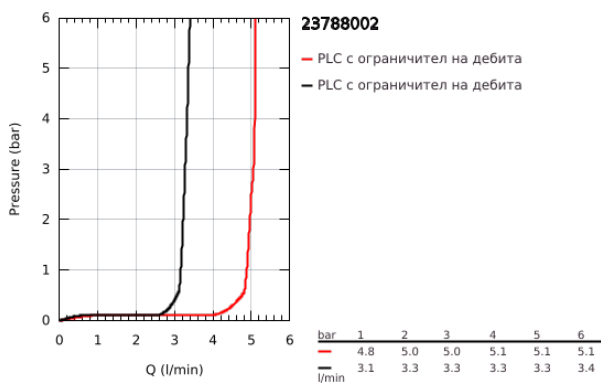

23 788 002 EUROSMART СМЕСИТЕЛ ЗА УМИВАЛНИК 1/2", ЕДНОРЪКОХВАТКОВ, S-РАЗМЕР

PRODUCT DESCRIPTION

- Colour: хром
- Еднодупков монтаж
- Метална ръкохватка
- GROHE SilkMove - 35 mm керамичен картуш
- Регулатор на дебита
- С температурен ограничител
- GROHE LongLife хромирано покритие
- GROHE EcoJoy - технология за намаляване разхода на вода
- maximum flow rate (at 3 bar): 3.8 l/min
- GROHE FastFixation система за бързо инсталиране
- Изпразнител 1 1/4"
- Меки връзки