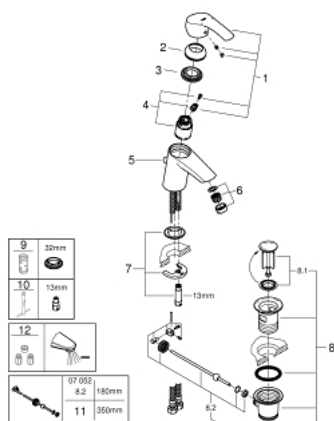

23 788 002 EUROSMART СМЕСИТЕЛ ЗА УМИВАЛНИК 1/2", ЕДНОРЪКОХВАТКОВ, S-РАЗМЕР

PRODUCT DESCRIPTION

- Colour: хром
- Еднодупков монтаж
- Метална ръкохватка
- GROHE SilkMove - 35 mm керамичен картуш
- Регулатор на дебита
- С температурен ограничител
- GROHE LongLife хромирано покритие
- GROHE EcoJoy - технология за намаляване разхода на вода
- maximum flow rate (at 3 bar): 3.8 l/min
- GROHE FastFixation система за бързо инсталиране
- Изпразнител 1 1/4"
- Меки връзки

23 788 002 EUROSART СМЕСИТЕЛ ЗА УМИВАЛНИК 1/2", ЕДНОРЪКОХВАТКОВ, S-РАЗМЕР

SPARE PARTS, юни 2016 – now

- 1: Ръкохватка (Spare part-nr. 46897000)
- 2: Капаче (Spare part-nr. 46492000)
- 3: Screw coupling (Spare part-nr. 46460000)
- 4: Картуш (Spare part-nr. 46374000)
- 5: Активиращ прът (Spare part-nr. 06329000)
- 6: Аератор (Spare part-nr. 42406000)
- 7: Комплект за монтиране на болтове (Spare part-nr. 46671000)
- 8: Изпразнител 3/4" (Spare part-nr. 28910000)
- 8.1: Тапа за отточен сифон (Spare part-nr. 07182000)
- 8.2: Прът ексцентрик (Spare part-nr. 07052000)
- 9: Ключ (Spare part-nr. 19332000)*
- 10: Ключ за монтаж (Spare part-nr. 19017000)*
- 11: Прът ексцентрик (Spare part-nr. 07341000)
- 12: Комплект за спестяване на вода (Spare part-nr. 48186000)*