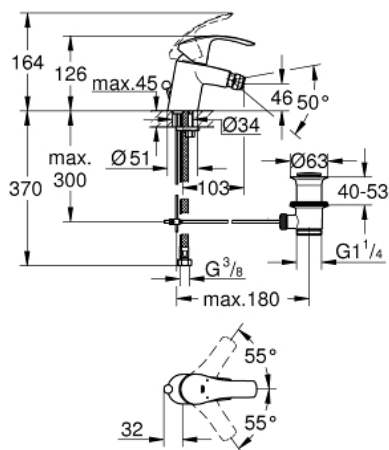

23 789 002 EUROSMART СМЕСИТЕЛ ЗА БИДЕ, 1/2" S-РАЗМЕР

PRODUCT DESCRIPTION

- Colour: хром
- Еднодупков монтаж
- Метална ръкохватка
- GROHE SilkMove - 35 mm керамичен картуш
- Регулатор на дебита
- С температурен ограничител
- GROHE LongLife хромирано покритие
- GROHE EcoJoy - технология за намаляване разхода на вода
- maximum flow rate (at 3 bar): 3.8 l/min
- GROHE FastFixation система за бързо инсталиране
- Със сферично закрепване
- Изпразнител 1 1/4"
- Меки връзки

23 789 002 EUROSMART СМЕСИТЕЛ ЗА БИДЕ, 1/2" S-РАЗМЕР

SPARE PARTS, юни 2016 – now

- 1: Ръкохватка (Spare part-nr. 46897000)
- 2: Капаче (Spare part-nr. 46492000)
- 3: Screw coupling (Spare part-nr. 46460000)
- 4: Картуш (Spare part-nr. 46374000)
- 5: Активиращ прът (Spare part-nr. 06329000)
- 6: Аератор (Spare part-nr. 42406000)
- 7: Комплект за монтиране на болтове (Spare part-nr. 46671000)
- 8: Изпразнител 3/4" (Spare part-nr. 28910000)
- 8.1: Тапа за отточен сифон (Spare part-nr. 07182000)
- 8.2: Прът ексцентрик (Spare part-nr. 07052000)
- 9: Ключ (Spare part-nr. 19332000)*
- 10: Ключ за монтаж (Spare part-nr. 19017000)*
- 11: Прът ексцентрик (Spare part-nr. 07341000)*
- 12: Комплект за спестяване на вода (Spare part-nr. 48186000)*