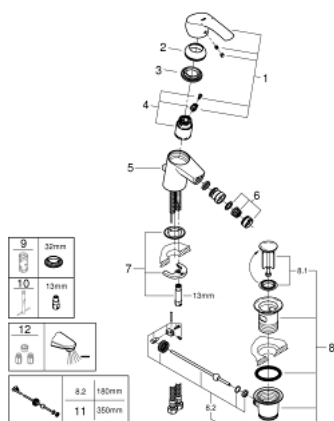

23 789 002 EUROSMART СМЕСИТЕЛ ЗА БИДЕ, 1/2" S-РАЗМЕР

PRODUCT DESCRIPTION

- Colour: хром
- Еднодупков монтаж
- Метална ръкохватка
- GROHE SilkMove - 35 mm керамичен картуш
- Регулатор на дебита
- С температурен ограничител
- GROHE LongLife хромирано покритие
- GROHE EcoJoy - технология за намаляване разхода на вода
- maximum flow rate (at 3 bar): 3.8 l/min
- GROHE FastFixation система за бързо инсталиране
- Със сферично закрепване
- Изпразнител 1 1/4"
- Меки връзки

23 789 002 EUROSMART СМЕСИТЕЛ ЗА БИДЕ, 1/2" S-РАЗМЕР

SPARE PARTS, юни 2016 – now

- 1: Ръкохватка (Spare part-nr. 46897000)
- 2: Капаче (Spare part-nr. 46492000)
- 3: Screw coupling (Spare part-nr. 46460000)
- 4: Картуш (Spare part-nr. 46374000)
- 5: Активиращ прът (Spare part-nr. 06329000)
- 6: Аератор (Spare part-nr. 42406000)
- 7: Комплект за монтиране на болтове (Spare part-nr. 46671000)
- 8: Изпразнител 3/4" (Spare part-nr. 28910000)
- 8.1: Тапа за отточен сифон (Spare part-nr. 07182000)
- 8.2: Прът ексцентрик (Spare part-nr. 07052000)
- 9: Ключ (Spare part-nr. 19332000)*
- 10: Ключ за монтаж (Spare part-nr. 19017000)*
- 11: Прът ексцентрик (Spare part-nr. 07341000)*
- 12: Комплект за спестяване на вода (Spare part-nr. 48186000)*