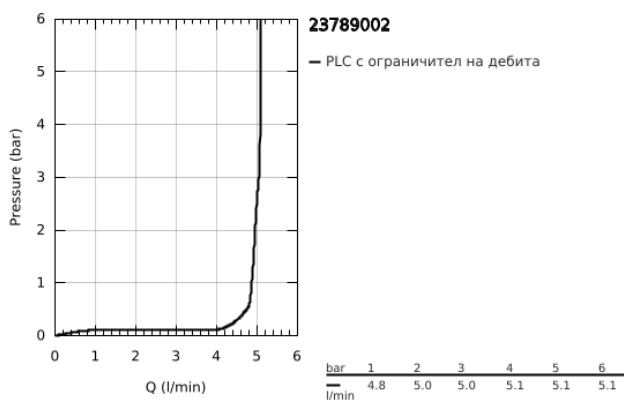

23 789 002 EUROSMART СМЕСИТЕЛ ЗА БИДЕ, 1/2" S-РАЗМЕР

PRODUCT DESCRIPTION

- Colour: хром
- Еднодупков монтаж
- Метална ръкохватка
- GROHE SilkMove - 35 mm керамичен картуш
- Регулатор на дебита
- С температурен ограничител
- GROHE LongLife хромирано покритие
- GROHE EcoJoy - технология за намаляване разхода на вода
- maximum flow rate (at 3 bar): 3.8 l/min
- GROHE FastFixation система за бързо инсталиране
- Със сферично закрепване
- Изпразнител 1 1/4"
- Меки връзки

23 789 002 EUROSMART СМЕСИТЕЛ ЗА БИДЕ, 1/2" S-РАЗМЕР

SPARE PARTS, юни 2016 – now

- 1: Ръкохватка (Spare part-nr. 46897000)
- 2: Капаче (Spare part-nr. 46492000)
- 3: Screw coupling (Spare part-nr. 46460000)
- 4: Картуш (Spare part-nr. 46374000)
- 5: Активиращ прът (Spare part-nr. 06329000)
- 6: Аератор (Spare part-nr. 42406000)
- 7: Комплект за монтиране на болтове (Spare part-nr. 46671000)
- 8: Изпразнител 3/4" (Spare part-nr. 28910000)
- 8.1: Тапа за отточен сифон (Spare part-nr. 07182000)
- 8.2: Прът ексцентрик (Spare part-nr. 07052000)
- 9: Ключ (Spare part-nr. 19332000)*
- 10: Ключ за монтаж (Spare part-nr. 19017000)*
- 11: Прът ексцентрик (Spare part-nr. 07341000)*
- 12: Комплект за спестяване на вода (Spare part-nr. 48186000)*