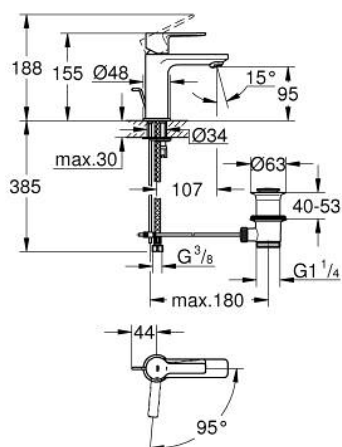

23 790 001 LINEARE СМЕСИТЕЛ ЗА УМИВАЛНИК 1/2", ЕДНОРЪКОХВАТКОВ XS-РАЗМЕР

PRODUCT DESCRIPTION

- Colour: хром
- Еднодупков монтаж
- Метална ръкохватка
- GROHE SilkMove 28 mm керамичен картуш
- EcoMode - cold water flow in mid-lever position saves energy
- С температурен ограничител
- GROHE LongLife хромирано покритие
- GROHE EcoJoy - технология за намаляване разхода на вода
- максимален дебит (при 3 bar): 5 l/min
- SpeedClean аератор
- GROHE FastFixation Plus - система за бърз монтаж
- Изпразнител 1 1/4"
- Меки връзки

23 790 001 LINEARE СМЕСИТЕЛ ЗА УМИВАЛНИК 1/2",
ЕДНОРЪКОХВАТКОВ
XS-РАЗМЕР

SPARE PARTS, юли 2016 – now

- 1: Ръкохватка (Spare part-nr. 46981000)
- 2: Капаче (Spare part-nr. 46581000)
- 3: Fitting ring (Spare part-nr. 07419000)
- 4: Картуш (Spare part-nr. 46580000)
- 5: Аератор (Spare part-nr. 48159000)
- 6: Активиращ прът (Spare part-nr. 46739000)
- 7: Комплект за монтиране на болтове (Spare part-nr. 46645000)
- 8: Изпразнител 3/4" (Spare part-nr. 28910000)
- 8.1: Тапа за отточен сифон (Spare part-nr. 07182000)
- 8.2: Прът ексцентрик (Spare part-nr. 07052000)
- 9: Ключ за монтаж (Spare part-nr. 19017000)*
- 10: Прът ексцентрик (Spare part-nr. 07341000)*