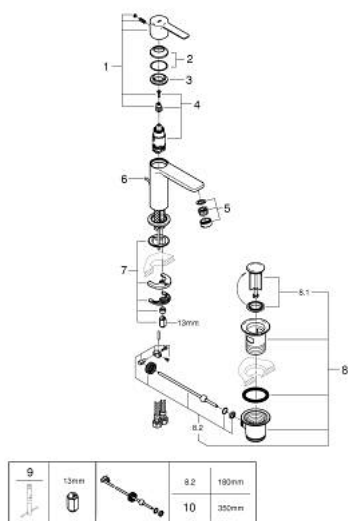

23 790 001 LINEARE СМЕСИТЕЛ ЗА УМИВАЛНИК 1/2", ЕДНОРЪКОХВАТКОВ XS-РАЗМЕР

PRODUCT DESCRIPTION

- Colour: хром
- Еднодупков монтаж
- Метална ръкохватка
- GROHE SilkMove 28 mm керамичен картуш
- EcoMode - cold water flow in mid-lever position saves energy
- С температурен ограничител
- GROHE LongLife хромирано покритие
- GROHE EcoJoy - технология за намаляване разхода на вода
- максимален дебит (при 3 bar): 5 l/min
- SpeedClean аератор
- GROHE FastFixation Plus - система за бърз монтаж
- Изпразнител 1 1/4"
- Меки връзки

23 790 001 LINEARE СМЕСИТЕЛ ЗА УМИВАЛНИК 1/2",
ЕДНОРЪКОХВАТКОВ
XS-РАЗМЕР

SPARE PARTS, юли 2016 – now

- 1: Ръкохватка (Spare part-nr. 46981000)
- 2: Капаче (Spare part-nr. 46581000)
- 3: Fitting ring (Spare part-nr. 07419000)
- 4: Картуш (Spare part-nr. 46580000)
- 5: Аератор (Spare part-nr. 48159000)
- 6: Активиращ прът (Spare part-nr. 46739000)
- 7: Комплект за монтиране на болтове (Spare part-nr. 46645000)
- 8: Изпразнител 3/4" (Spare part-nr. 28910000)
- 8.1: Тапа за отточен сифон (Spare part-nr. 07182000)
- 8.2: Прът ексцентрик (Spare part-nr. 07052000)
- 9: Ключ за монтаж (Spare part-nr. 19017000)*
- 10: Прът ексцентрик (Spare part-nr. 07341000)*