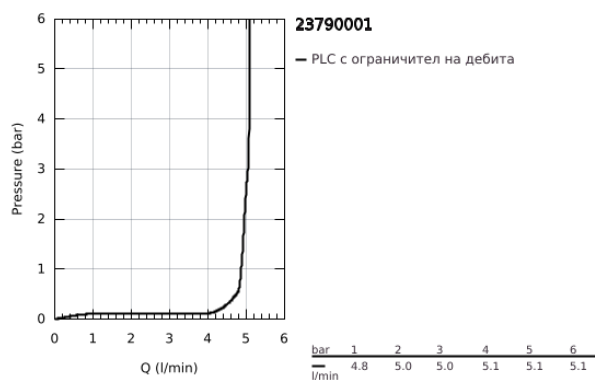

23 790 001 LINEARE СМЕСИТЕЛ ЗА УМИВАЛНИК 1/2", ЕДНОРЪКОХВАТКОВ XS-РАЗМЕР

PRODUCT DESCRIPTION

- Colour: хром
- Еднодупков монтаж
- Метална ръкохватка
- GROHE SilkMove 28 mm керамичен картуш
- EcoMode - cold water flow in mid-lever position saves energy
- С температурен ограничител
- GROHE LongLife хромирано покритие
- GROHE EcoJoy - технология за намаляване разхода на вода
- максимален дебит (при 3 bar): 5 l/min
- SpeedClean аератор
- GROHE FastFixation Plus - система за бърз монтаж
- Изпразнител 1 1/4"
- Меки връзки

23 790 001 LINEARE СМЕСИТЕЛ ЗА УМИВАЛНИК 1/2",
ЕДНОРЪКОХВАТКОВ
XS-РАЗМЕР

SPARE PARTS, юли 2016 – now

- 1: Ръкохватка (Spare part-nr. 46981000)
- 2: Капаче (Spare part-nr. 46581000)
- 3: Fitting ring (Spare part-nr. 07419000)
- 4: Картуш (Spare part-nr. 46580000)
- 5: Аератор (Spare part-nr. 48159000)
- 6: Активиращ прът (Spare part-nr. 46739000)
- 7: Комплект за монтиране на болтове (Spare part-nr. 46645000)
- 8: Изпразнител 3/4" (Spare part-nr. 28910000)
- 8.1: Тапа за отточен сифон (Spare part-nr. 07182000)
- 8.2: Прът ексцентрик (Spare part-nr. 07052000)
- 9: Ключ за монтаж (Spare part-nr. 19017000)*
- 10: Прът ексцентрик (Spare part-nr. 07341000)*