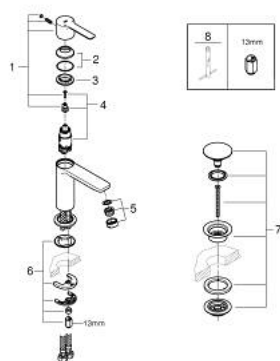

## 23 791 001 LINEARE СМЕСИТЕЛ ЗА УМИВАЛНИК 1/2", ЕДНОРЪКОХВАТКОВ XS-РАЗМЕР

### PRODUCT DESCRIPTION

- Colour: хром
- Еднодупков монтаж
- Метална ръкохватка
- GROHE SilkMove 28 mm керамичен картуш
- С температурен ограничител
- GROHE LongLife хромирано покритие
- GROHE EcoJoy - технология за намаляване разхода на вода
- максимален дебит (при 3 bar): 5 l/min
- SpeedClean аератор
- GROHE FastFixation Plus - система за бърз монтаж
- гладко тяло с изпразнител 1 1/4"
- Меки връзки

23 791 001 LINEARE СМЕСИТЕЛ ЗА УМИВАЛНИК 1/2",  
ЕДНОРЪКОХВАТКОВ  
XS-РАЗМЕР

**SPARE PARTS**, юли 2016 – now

- 1: Ръкохватка (Spare part-nr. 46980000)
  - 2: Капаче (Spare part-nr. 46581000)
  - 3: Fitting ring (Spare part-nr. 07419000)
  - 4: Картуш (Spare part-nr. 46580000)
  - 5: Аератор (Spare part-nr. 48159000)
  - 6: Комплект за монтиране на болтове (Spare part-nr. 46645000)
  - 7: Сифон с натискане (Spare part-nr. 65807000)
  - 7.1: Свързващ нипел (Spare part-nr. 45986000)
  - 8: Ключ за монтаж (Spare part-nr. 19017000)\*
- \* Optional accessories