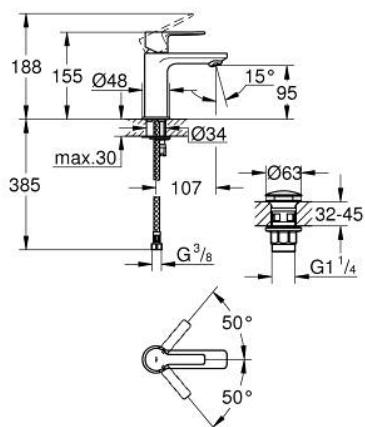

## 23 791 001 LINEARE СМЕСИТЕЛ ЗА УМИВАЛНИК 1/2", ЕДНОРЪКОХВАТКОВ XS-РАЗМЕР

### PRODUCT DESCRIPTION

- Colour: хром
- Еднодупков монтаж
- Метална ръкохватка
- GROHE SilkMove 28 mm керамичен картуш
- С температурен ограничител
- GROHE LongLife хромирано покритие
- GROHE EcoJoy - технология за намаляване разхода на вода
- максимален дебит (при 3 bar): 5 l/min
- SpeedClean аератор
- GROHE FastFixation Plus - система за бърз монтаж
- гладко тяло с изпразнител 1 1/4"
- Меки връзки

23 791 001 LINEARE СМЕСИТЕЛ ЗА УМИВАЛНИК 1/2",  
ЕДНОРЪКОХВАТКОВ  
XS-РАЗМЕР

**SPARE PARTS**, юли 2016 – now

- 1: Ръкохватка (Spare part-nr. 46980000)
  - 2: Капаче (Spare part-nr. 46581000)
  - 3: Fitting ring (Spare part-nr. 07419000)
  - 4: Картуш (Spare part-nr. 46580000)
  - 5: Аератор (Spare part-nr. 48159000)
  - 6: Комплект за монтиране на болтове (Spare part-nr. 46645000)
  - 7: Сифон с натискане (Spare part-nr. 65807000)
  - 7.1: Свързващ нипел (Spare part-nr. 45986000)
  - 8: Ключ за монтаж (Spare part-nr. 19017000)\*
- \* Optional accessories