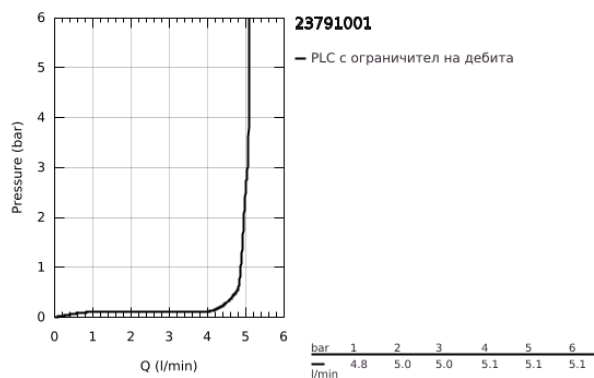

## 23 791 001 LINEARE СМЕСИТЕЛ ЗА УМИВАЛНИК 1/2", ЕДНОРЪКОХВАТКОВ XS-РАЗМЕР

### PRODUCT DESCRIPTION

- Colour: хром
- Еднодупков монтаж
- Метална ръкохватка
- GROHE SilkMove 28 mm керамичен картуш
- С температурен ограничител
- GROHE LongLife хромирано покритие
- GROHE EcoJoy - технология за намаляване разхода на вода
- максимален дебит (при 3 bar): 5 l/min
- SpeedClean аератор
- GROHE FastFixation Plus - система за бърз монтаж
- гладко тяло с изпразнител 1 1/4"
- Меки връзки