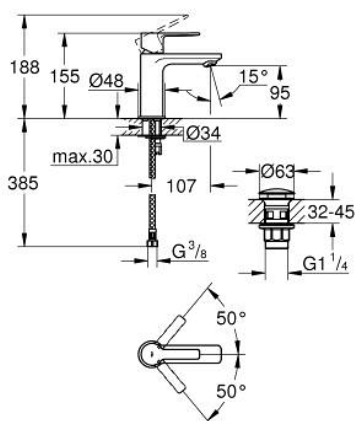

23 791 AL1 LINEARE СМЕСИТЕЛ ЗА УМИВАЛНИК 1/2", ЕДНОРЪКОХВАТКОВ XS-РАЗМЕР

PRODUCT DESCRIPTION

- Colour: brushed hard graphite
- Еднодупков монтаж
- Метална ръкохватка
- GROHE SilkMove 28 mm керамичен картуш
- С температурен ограничител
- GROHE LongLife finish
- GROHE EcoJoy - технология за намаляване разхода на вода
- GROHE SpeedClean аератор 5.7 l/min
- максимален дебит (при 3 bar): 5 l/min
- SpeedClean аератор
- GROHE FastFixation Plus - система за бърз монтаж
- гладко тяло с изпразнител 1 1/4"
- Меки връзки

23 791 AL1 LINEARE СМЕСИТЕЛ ЗА УМИВАЛНИК 1/2",
ЕДНОРЪКОХВАТКОВ
XS-РАЗМЕР

SPARE PARTS, март 2019 – now

- 1: Ръкохватка (Spare part-nr. 46980AL0)
- 2: Капаче (Spare part-nr. 46581AL0)
- 3: Fitting ring (Spare part-nr. 07419000)
- 4: Картуш (Spare part-nr. 46580000)
- 5: Аератор (Spare part-nr. 48159AL0)
- 6: Комплект за монтиране на болтове (Spare part-nr. 46645000)
- 7: Сифон с натискане (Spare part-nr. 65807AL0)
- 8: Ключ за монтаж (Spare part-nr. 19017000)*