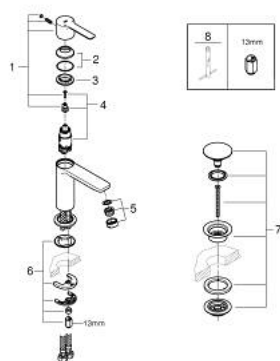

23 791 AL1 LINEARE СМЕСИТЕЛ ЗА УМИВАЛНИК 1/2", ЕДНОРЪКОХВАТКОВ XS-РАЗМЕР

PRODUCT DESCRIPTION

- Colour: brushed hard graphite
- Еднодупков монтаж
- Метална ръкохватка
- GROHE SilkMove 28 mm керамичен картуш
- С температурен ограничител
- GROHE LongLife finish
- GROHE EcoJoy - технология за намаляване разхода на вода
- GROHE SpeedClean аератор 5.7 l/min
- максимален дебит (при 3 bar): 5 l/min
- SpeedClean аератор
- GROHE FastFixation Plus - система за бърз монтаж
- гладко тяло с изпразнител 1 1/4"
- Меки връзки

23 791 AL1 LINEARE СМЕСИТЕЛ ЗА УМИВАЛНИК 1/2",
ЕДНОРЪКОХВАТКОВ
XS-РАЗМЕР

SPARE PARTS, март 2019 – now

- 1: Ръкохватка (Spare part-nr. 46980AL0)
- 2: Капаче (Spare part-nr. 46581AL0)
- 3: Fitting ring (Spare part-nr. 07419000)
- 4: Картуш (Spare part-nr. 46580000)
- 5: Аератор (Spare part-nr. 48159AL0)
- 6: Комплект за монтиране на болтове (Spare part-nr. 46645000)
- 7: Сифон с натискане (Spare part-nr. 65807AL0)
- 8: Ключ за монтаж (Spare part-nr. 19017000)*