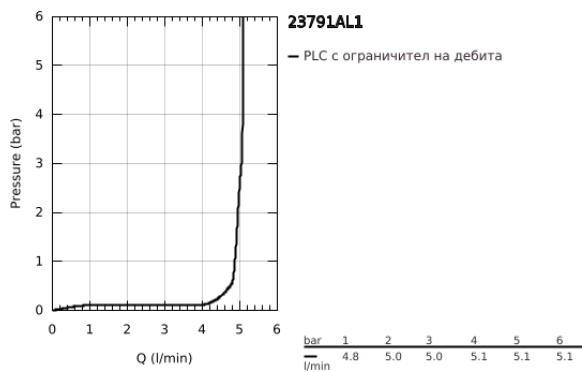

23 791 AL1 LINEARE СМЕСИТЕЛ ЗА УМИВАЛНИК 1/2", ЕДНОРЪКОХВАТКОВ XS-РАЗМЕР

PRODUCT DESCRIPTION

- Colour: brushed hard graphite
- Еднодупков монтаж
- Метална ръкохватка
- GROHE SilkMove 28 mm керамичен картуш
- С температурен ограничител
- GROHE LongLife finish
- GROHE EcoJoy - технология за намаляване разхода на вода
- GROHE SpeedClean аератор 5.7 l/min
- максимален дебит (при 3 bar): 5 l/min
- SpeedClean аератор
- GROHE FastFixation Plus - система за бърз монтаж
- гладко тяло с изпразнител 1 1/4"
- Меки връзки

23 791 AL1 LINEARE СМЕСИТЕЛ ЗА УМИВАЛНИК 1/2",
ЕДНОРЪКОХВАТКОВ
XS-РАЗМЕР

SPARE PARTS, март 2019 – now

- 1: Ръкохватка (Spare part-nr. 46980AL0)
- 2: Капаче (Spare part-nr. 46581AL0)
- 3: Fitting ring (Spare part-nr. 07419000)
- 4: Картуш (Spare part-nr. 46580000)
- 5: Аератор (Spare part-nr. 48159AL0)
- 6: Комплект за монтиране на болтове (Spare part-nr. 46645000)
- 7: Сифон с натискане (Spare part-nr. 65807AL0)
- 8: Ключ за монтаж (Spare part-nr. 19017000)*