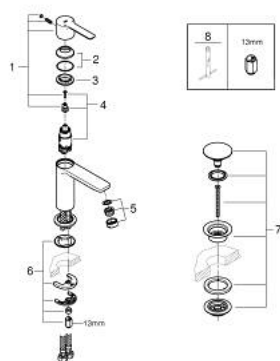

23 791 DC1 LINEARE СМЕСИТЕЛ ЗА УМИВАЛНИК 1/2", ЕДНОРЪКОХВАТКОВ XS-РАЗМЕР

PRODUCT DESCRIPTION

- Colour: supersteel
- Еднодупков монтаж
- Метална ръкохватка
- GROHE SilkMove 28 mm керамичен картуш
- С температурен ограничител
- GROHE LongLife finish
- GROHE EcoJoy - технология за намаляване разхода на вода
- максимален дебит (при 3 bar): 5 l/min
- SpeedClean аератор
- GROHE FastFixation Plus - система за бърз монтаж
- гладко тяло с изпразнител 1 1/4"
- Меки връзки

23 791 DC1 LINEARE СМЕСИТЕЛ ЗА УМИВАЛНИК 1/2", ЕДНОРЪКОХВАТКОВ XS-РАЗМЕР

SPARE PARTS, септември 2016 – now

- 1: Ръкохватка (Spare part-nr. 46980DC0)
- 2: Капаче (Spare part-nr. 46581DC0)
- 3: Fitting ring (Spare part-nr. 07419000)
- 4: Картуш (Spare part-nr. 46580000)
- 5: Аератор (Spare part-nr. 48159DC0)
- 6: Комплект за монтиране на болтове (Spare part-nr. 46645000)
- 7: Сифон с натискане (Spare part-nr. 65807DC0)
- 8: Ключ за монтаж (Spare part-nr. 19017000)*