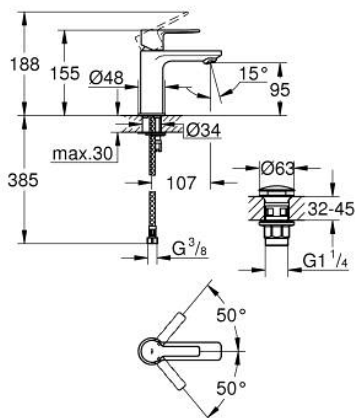

23 791 DC1 LINEARE СМЕСИТЕЛ ЗА УМИВАЛНИК 1/2", ЕДНОРЪКОХВАТКОВ XS-РАЗМЕР

PRODUCT DESCRIPTION

- Colour: supersteel
- Еднодупков монтаж
- Метална ръкохватка
- GROHE SilkMove 28 mm керамичен картуш
- С температурен ограничител
- GROHE LongLife finish
- GROHE EcoJoy - технология за намаляване разхода на вода
- максимален дебит (при 3 bar): 5 l/min
- SpeedClean аератор
- GROHE FastFixation Plus - система за бърз монтаж
- гладко тяло с изпразнител 1 1/4"
- Меки връзки

23 791 DC1 LINEARE СМЕСИТЕЛ ЗА УМИВАЛНИК 1/2", ЕДНОРЪКОХВАТКОВ XS-РАЗМЕР

SPARE PARTS, септември 2016 – now

- 1: Ръкохватка (Spare part-nr. 46980DC0)
- 2: Капаче (Spare part-nr. 46581DC0)
- 3: Fitting ring (Spare part-nr. 07419000)
- 4: Картуш (Spare part-nr. 46580000)
- 5: Аератор (Spare part-nr. 48159DC0)
- 6: Комплект за монтиране на болтове (Spare part-nr. 46645000)
- 7: Сифон с натискане (Spare part-nr. 65807DC0)
- 8: Ключ за монтаж (Spare part-nr. 19017000)*