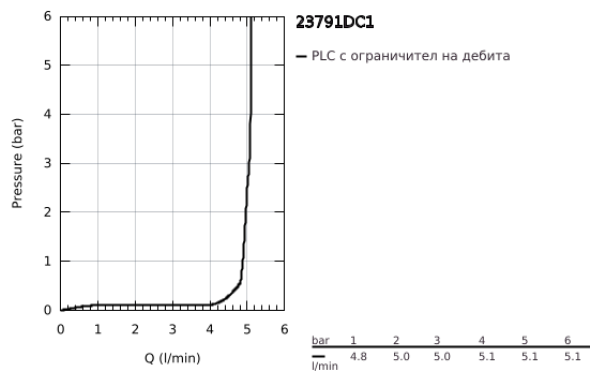

23 791 DC1 LINEARE СМЕСИТЕЛ ЗА УМИВАЛНИК 1/2", ЕДНОРЪКОХВАТКОВ XS-РАЗМЕР

PRODUCT DESCRIPTION

- Colour: supersteel
- Еднодупков монтаж
- Метална ръкохватка
- GROHE SilkMove 28 mm керамичен картуш
- С температурен ограничител
- GROHE LongLife finish
- GROHE EcoJoy - технология за намаляване разхода на вода
- максимален дебит (при 3 bar): 5 l/min
- SpeedClean аератор
- GROHE FastFixation Plus - система за бърз монтаж
- гладко тяло с изпразнител 1 1/4"
- Меки връзки

23 791 DC1 LINEARE СМЕСИТЕЛ ЗА УМИВАЛНИК 1/2", ЕДНОРЪКОХВАТКОВ XS-РАЗМЕР

SPARE PARTS, септември 2016 – now

- 1: Ръкохватка (Spare part-nr. 46980DC0)
- 2: Капаче (Spare part-nr. 46581DC0)
- 3: Fitting ring (Spare part-nr. 07419000)
- 4: Картуш (Spare part-nr. 46580000)
- 5: Аератор (Spare part-nr. 48159DC0)
- 6: Комплект за монтиране на болтове (Spare part-nr. 46645000)
- 7: Сифон с натискане (Spare part-nr. 65807DC0)
- 8: Ключ за монтаж (Spare part-nr. 19017000)*