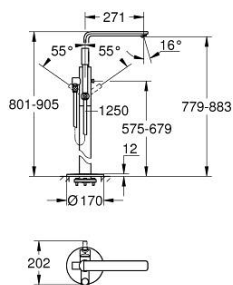

23 792 001 LINEARE ЕДНОРЪКОХВАТКОВ СМЕСИТЕЛ ЗА ВАНА 1/2", ПОДОВ МОНТАЖ

PRODUCT DESCRIPTION

- Colour: хром
- Външна част към тяло за вграждане 45 984
- Без тяло за вграждане
- GROHE SilkMove - 35 mm керамичен картуш
- С температурен ограничител
- GROHE LongLife хромирано покритие
- Автоматичен превключвател за вана/душ
- Аератор
- Дължина на чучура 271 mm
- Изход за душ 1/2" с вграден възвратен клапан
- Държач за душ
- metal stick hand shower
- шлаух 1250 mm
- Защита от обратен поток
- Минимално налягане 1 bar.

23 792 001 LINEARE ЕДНОРЪКОХВАТКОВ СМЕСИТЕЛ ЗА ВАНА 1/2", ПОДОВ МОНТАЖ

SPARE PARTS, юли 2016 – now

- 1: Ръкохватка (Spare part-nr. 46983000)
- 2: Картуш (Spare part-nr. 46374000)
- 3: Аератор (Spare part-nr. 13941000)
- 4: Филтър (Spare part-nr. 0700200M)
- 5: Външна част на превключвател (Spare part-nr. 64989000)
- 6: Превключвател (Spare part-nr. 65655000)
- 7: Възвратен клапан (Spare part-nr. 08565000)