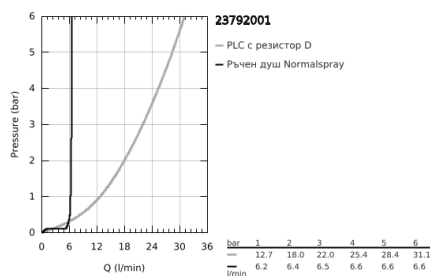

23 792 001 LINEARE ЕДНОРЪКОХВАТКОВ СМЕСИТЕЛ ЗА ВАНА 1/2", ПОДОВ МОНТАЖ

PRODUCT DESCRIPTION

- Colour: хром
- Външна част към тяло за вграждане 45 984
- Без тяло за вграждане
- GROHE SilkMove - 35 mm керамичен картуш
- С температурен ограничител
- GROHE LongLife хромирано покритие
- Автоматичен превключвател за вана/душ
- Аератор
- Дължина на чучура 271 mm
- Изход за душ 1/2" с вграден възвратен клапан
- Държач за душ
- metal stick hand shower
- шлаух 1250 mm
- Защита от обратен поток
- Минимално налягане 1 bar.