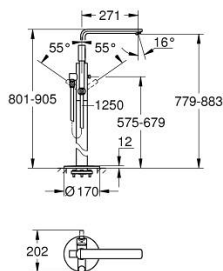

23 792 AL1 LINEARE ЕДНОРЪКОХВАТКОВ СМЕСИТЕЛ ЗА ВАНА 1/2", ПОДОВ МОНТАЖ

PRODUCT DESCRIPTION

- Colour: brushed hard graphite
- Външна част към тяло за вграждане 45 984
- Без тяло за вграждане
- GROHE SilkMove - 35 mm керамичен картуш
- С температурен ограничител
- GROHE LongLife finish
- Автоматичен превключвател за вана/душ
- Въртящ се чучур с аератор и дебитен ограничител
- Дължина на чучура 271 mm
- Изход за душ 1/2" с вграден възвратен клапан
- Държач за душ
- metal stick hand shower
- шлаух 1250 mm
- Защита от обратен поток
- Минимално налягане 1 bar.

23 792 AL1 LINEARE ЕДНОРЪКОХВАТКОВ СМЕСИТЕЛ ЗА ВАНА 1/2", ПОДОВ МОНТАЖ

SPARE PARTS, март 2019 – now

- 1: Ръкохватка (Spare part-nr. 46983AL0)
- 2: Картуш (Spare part-nr. 46374000)
- 3: Аератор (Spare part-nr. 13941AL0)
- 4: Филтър (Spare part-nr. 0700200M)
- 5: Външна част на превключвател (Spare part-nr. 64989AL0)
- 6: Превключвател (Spare part-nr. 65655AL0)
- 7: Възвратен клапан (Spare part-nr. 08565000)