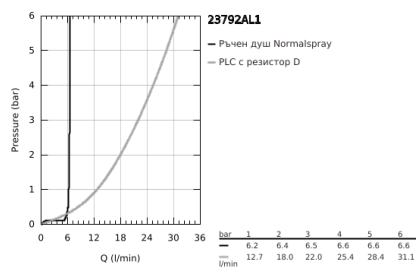

23 792 AL1 LINEARE ЕДНОРЪКОХВАТКОВ СМЕСИТЕЛ ЗА ВАНА 1/2", ПОДОВ МОНТАЖ

PRODUCT DESCRIPTION

- Colour: brushed hard graphite
- Външна част към тяло за вграждане 45 984
- Без тяло за вграждане
- GROHE SilkMove - 35 mm керамичен картуш
- С температурен ограничител
- GROHE LongLife finish
- Автоматичен превключвател за вана/душ
- Въртящ се чучур с аератор и дебитен ограничител
- Дължина на чучура 271 mm
- Изход за душ 1/2" с вграден възвратен клапан
- Държач за душ
- metal stick hand shower
- шлаух 1250 mm
- Защита от обратен поток
- Минимално налягане 1 bar.