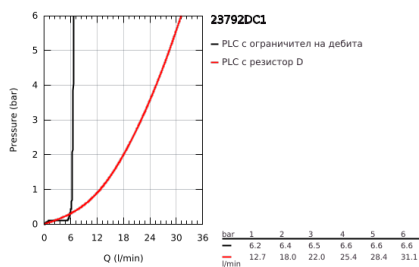

23 792 DC1 LINEARE ЕДНОРЪКОВИ СМЕСИТЕЛ ЗА ВАНА 1/2", ПОДОВ МОНТАЖ

PRODUCT DESCRIPTION

- Colour: supersteel
- Външна част към тяло за вграждане 45 984
- Без тяло за вграждане
- GROHE SilkMove - 35 mm керамичен картуш
- С температурен ограничител
- GROHE LongLife finish
- Автоматичен превключвател за вана/душ
- Въртящ се чучур с аератор и дебитен ограничител
- Дължина на чучура 271 mm
- Изход за душ 1/2" с вграден възвратен клапан
- Държач за душ
- metal stick hand shower
- шлаух 1250 mm
- Защита от обратен поток
- Минимално налягане 1 bar.