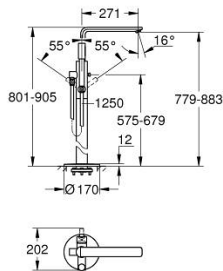

23 792 DC1 LINEARE ЕДНОРЪКОВИ СМЕСИТЕЛ ЗА ВАНА 1/2", ПОДОВ МОНТАЖ

PRODUCT DESCRIPTION

- Colour: supersteel
- Външна част към тяло за вграждане 45 984
- Без тяло за вграждане
- GROHE SilkMove - 35 mm керамичен картуш
- С температурен ограничител
- GROHE LongLife finish
- Автоматичен превключвател за вана/душ
- Въртящ се чучур с аератор и дебитен ограничител
- Дължина на чучура 271 mm
- Изход за душ 1/2" с вграден възвратен клапан
- Държач за душ
- metal stick hand shower
- шлаух 1250 mm
- Защита от обратен поток
- Минимално налягане 1 bar.

23 792 DC1 LINEARE ЕДНОРЪКОХВАТКОВ СМЕСИТЕЛ ЗА ВАНА 1/2", ПОДОВ МОНТАЖ

SPARE PARTS, септември 2016 – now

- 1: Ръкохватка (Spare part-nr. 46983DC0)
- 2: Картуш (Spare part-nr. 46374000)
- 3: Аератор (Spare part-nr. 13941DC0)
- 4: Филтър (Spare part-nr. 0700200M)
- 5: Външна част на превключвател (Spare part-nr. 64989DC0)
- 6: Превключвател (Spare part-nr. 65655DC0)
- 7: Възвратен клапан (Spare part-nr. 08565000)