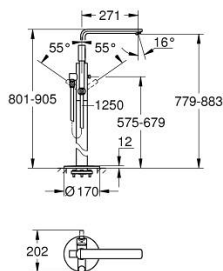

## 23 792 EN1 LINEARE ЕДНОРЪКОВИ СМЕСИТЕЛ ЗА ВАНА 1/2", ПОДОВ МОНТАЖ

### PRODUCT DESCRIPTION

- Colour: brushed nickel
- Външна част към тяло за вграждане 45 984
- Без тяло за вграждане
- GROHE SilkMove - 35 mm керамичен картуш
- С температурен ограничител
- GROHE LongLife finish
- Автоматичен превключвател за вана/душ
- Въртящ се чучур с аератор и дебитен ограничител
- Дължина на чучура 271 mm
- Изход за душ 1/2" с вграден възвратен клапан
- Държач за душ
- metal stick hand shower
- шлаух 1250 mm
- Защита от обратен поток
- Минимално налягане 1 bar.

## 23 792 EN1 LINEARE ЕДНОРЪКОХВАТКОВ СМЕСИТЕЛ ЗА ВАНА 1/2", ПОДОВ МОНТАЖ

**SPARE PARTS**, септември 2016 – now

- 1: Ръкохватка (Spare part-nr. 46983EN0)
- 2: Картуш (Spare part-nr. 46374000)
- 3: Аератор (Spare part-nr. 13941EN0)
- 4: Филтър (Spare part-nr. 0700200M)
- 5: Външна част на превключвател (Spare part-nr. 64989EN0)
- 6: Превключвател (Spare part-nr. 65655EN0)
- 7: Възвратен клапан (Spare part-nr. 08565000)