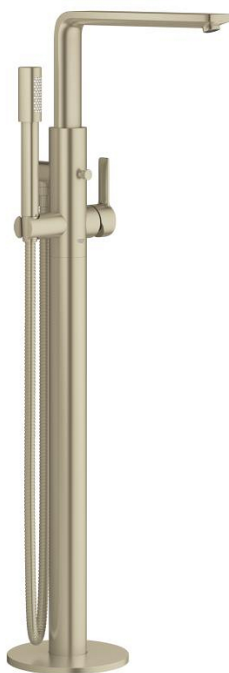

## 23 792 EN1 LINEARE ЕДНОРЪКОВИ СМЕСИТЕЛ ЗА ВАНА 1/2", ПОДОВ МОНТАЖ

### PRODUCT DESCRIPTION

- Colour: brushed nickel
- Външна част към тяло за вграждане 45 984
- Без тяло за вграждане
- GROHE SilkMove - 35 mm керамичен картуш
- С температурен ограничител
- GROHE LongLife finish
- Автоматичен превключвател за вана/душ
- Въртящ се чучур с аератор и дебитен ограничител
- Дължина на чучура 271 mm
- Изход за душ 1/2" с вграден възвратен клапан
- Държач за душ
- metal stick hand shower
- шлаух 1250 mm
- Защита от обратен поток
- Минимално налягане 1 bar.

## 23 792 EN1 LINEARE ЕДНОРЪКОХВАТКОВ СМЕСИТЕЛ ЗА ВАНА 1/2", ПОДОВ МОНТАЖ

**SPARE PARTS**, септември 2016 – now

- 1: Ръкохватка (Spare part-nr. 46983EN0)
- 2: Картуш (Spare part-nr. 46374000)
- 3: Аератор (Spare part-nr. 13941EN0)
- 4: Филтър (Spare part-nr. 0700200M)
- 5: Външна част на превключвател (Spare part-nr. 64989EN0)
- 6: Превключвател (Spare part-nr. 65655EN0)
- 7: Възвратен клапан (Spare part-nr. 08565000)