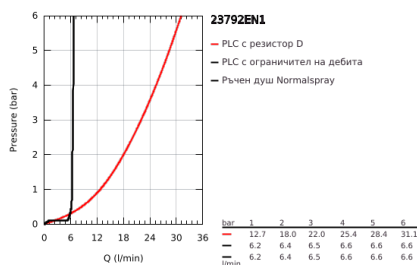

## 23 792 EN1 LINEARE ЕДНОРЪКОВИ СМЕСИТЕЛ ЗА ВАНА 1/2", ПОДОВ МОНТАЖ

### PRODUCT DESCRIPTION

- Colour: brushed nickel
- Външна част към тяло за вграждане 45 984
- Без тяло за вграждане
- GROHE SilkMove - 35 mm керамичен картуш
- С температурен ограничител
- GROHE LongLife finish
- Автоматичен превключвател за вана/душ
- Въртящ се чучур с аератор и дебитен ограничител
- Дължина на чучура 271 mm
- Изход за душ 1/2" с вграден възвратен клапан
- Държач за душ
- metal stick hand shower
- шлаух 1250 mm
- Защита от обратен поток
- Минимално налягане 1 bar.