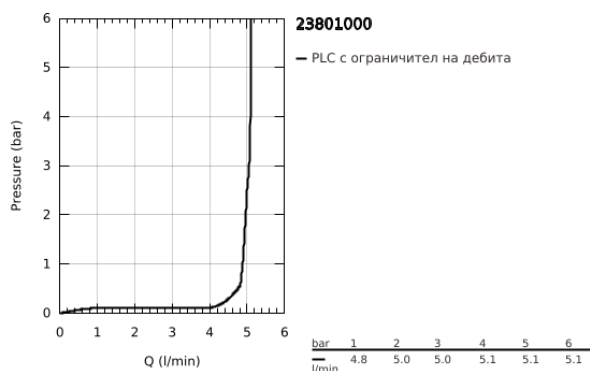

23 801 000 BAUFLOW СМЕСИТЕЛ ЗА УМИВАЛНИК 1/2", ЕДНОРЪКОХВАТКОВ, S-РАЗМЕР

PRODUCT DESCRIPTION

- Colour: хром
- Еднодупков монтаж
- Метална ръкохватка
- GROHE SilkMove 28 mm керамичен картуш
- С температурен ограничител
- GROHE LongLife хромирано покритие
- GROHE EcoJoy - технология за намаляване разхода на вода
- максимален дебит (при 3 bar): 5 l/min
- Система за бърз монтаж
- Изпразнител 1 1/4"
- Меки връзки

23 801 000 **BAUFLOW СМЕСИТЕЛ ЗА УМИВАЛНИК 1/2",**
ЕДНОРЪКОХВАТКОВ, S-РАЗМЕР

SPARE PARTS, ноември 2016 – now

- 1: Ръкохватка (Spare part-nr. 46701000)
 - 2: Fitting ring (Spare part-nr. 46715000)
 - 3: Картуш (Spare part-nr. 46580000)
 - 4: Активиращ прът (Spare part-nr. 06329000)
 - 5: Аератор (Spare part-nr. 48159000)
 - 6: Комплект за монтиране на болтове (Spare part-nr. 46249000)
 - 7: Изпразнител 3/4" (Spare part-nr. 28910000)
 - 7.1: Тапа за отточен сифон (Spare part-nr. 07182000)
 - 7.2: Прът ексцентрик (Spare part-nr. 07052000)
 - 8: Прът ексцентрик (Spare part-nr. 07341000)*
 - 9: Ключ за монтаж (Spare part-nr. 19017000)*
- * Optional accessories