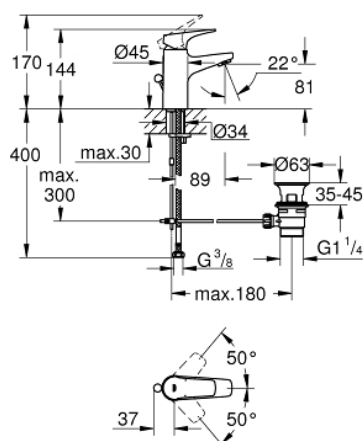

23 801 000 BAUFLOW СМЕСИТЕЛ ЗА УМИВАЛНИК 1/2", ЕДНОРЪКОХВАТКОВ, S-РАЗМЕР

PRODUCT DESCRIPTION

- Colour: хром
- Еднодупков монтаж
- Метална ръкохватка
- GROHE SilkMove 28 mm керамичен картуш
- С температурен ограничител
- GROHE LongLife хромирано покритие
- GROHE EcoJoy - технология за намаляване разхода на вода
- максимален дебит (при 3 bar): 5 l/min
- Система за бърз монтаж
- Изпразнител 1 1/4"
- Меки връзки

23 801 000 **BAUFLOW СМЕСИТЕЛ ЗА УМИВАЛНИК 1/2",**
ЕДНОРЪКОХВАТКОВ, S-РАЗМЕР

SPARE PARTS, ноември 2016 – now

- 1: Ръкохватка (Spare part-nr. 46701000)
 - 2: Fitting ring (Spare part-nr. 46715000)
 - 3: Картуш (Spare part-nr. 46580000)
 - 4: Активиращ прът (Spare part-nr. 06329000)
 - 5: Аератор (Spare part-nr. 48159000)
 - 6: Комплект за монтиране на болтове (Spare part-nr. 46249000)
 - 7: Изпразнител 3/4" (Spare part-nr. 28910000)
 - 7.1: Тапа за отточен сифон (Spare part-nr. 07182000)
 - 7.2: Прът ексцентрик (Spare part-nr. 07052000)
 - 8: Прът ексцентрик (Spare part-nr. 07341000)*
 - 9: Ключ за монтаж (Spare part-nr. 19017000)*
- * Optional accessories