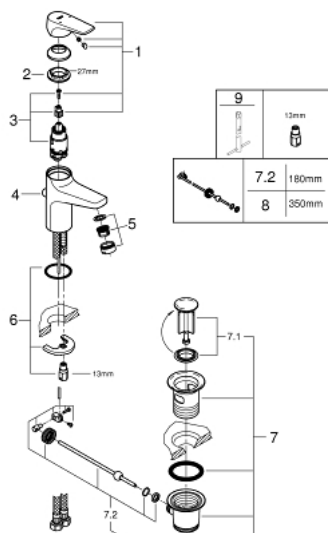

23 801 000 BAUFLOW СМЕСИТЕЛ ЗА УМИВАЛНИК 1/2", ЕДНОРЪКОХВАТКОВ, S-РАЗМЕР

PRODUCT DESCRIPTION

- Colour: хром
- Еднодупков монтаж
- Метална ръкохватка
- GROHE SilkMove 28 mm керамичен картуш
- С температурен ограничител
- GROHE LongLife хромирано покритие
- GROHE EcoJoy - технология за намаляване разхода на вода
- максимален дебит (при 3 bar): 5 l/min
- Система за бърз монтаж
- Изпразнител 1 1/4"
- Меки връзки

23 801 000 **BAUFLOW СМЕСИТЕЛ ЗА УМИВАЛНИК 1/2",**
ЕДНОРЪКОХВАТКОВ, S-РАЗМЕР

SPARE PARTS, ноември 2016 – now

- 1: Ръкохватка (Spare part-nr. 46701000)
 - 2: Fitting ring (Spare part-nr. 46715000)
 - 3: Картуш (Spare part-nr. 46580000)
 - 4: Активиращ прът (Spare part-nr. 06329000)
 - 5: Аератор (Spare part-nr. 48159000)
 - 6: Комплект за монтиране на болтове (Spare part-nr. 46249000)
 - 7: Изпразнител 3/4" (Spare part-nr. 28910000)
 - 7.1: Тапа за отточен сифон (Spare part-nr. 07182000)
 - 7.2: Прът ексцентрик (Spare part-nr. 07052000)
 - 8: Прът ексцентрик (Spare part-nr. 07341000)*
 - 9: Ключ за монтаж (Spare part-nr. 19017000)*
- * Optional accessories