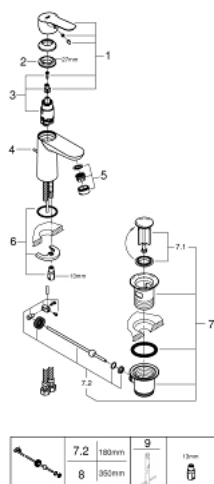

23 802 000 BAUEGE СМЕСИТЕЛ ЗА УМИВАЛНИК 1/2", ЕДНОРЪКОХВАТКОВ, S-РАЗМЕР

PRODUCT DESCRIPTION

- Colour: хром
- Еднодупков монтаж
- Метална ръкохватка
- GROHE SilkMove 28 mm керамичен картуш
- С температурен ограничител
- GROHE LongLife хромирано покритие
- GROHE EcoJoy - технология за намаляване разхода на вода
- максимален дебит (при 3 bar): 5 l/min
- Система за бърз монтаж
- Изпразнител 1 1/4"
- Меки връзки

23 802 000 BAUEGE СМЕСИТЕЛ ЗА УМИВАЛНИК 1/2", ЕДНОРЪКОХВАТКОВ, S-РАЗМЕР

SPARE PARTS, ноември 2016 – now

- 1: Ръкохватка (Spare part-nr. 46697000)
- 2: Fitting ring (Spare part-nr. 46715000)
- 3: Картуш (Spare part-nr. 46580000)
- 4: Активиращ прът (Spare part-nr. 46739000)
- 5: Аератор (Spare part-nr. 48159000)
- 6: Комплект за монтиране на болтове (Spare part-nr. 46249000)
- 7: Изпразнител 3/4" (Spare part-nr. 28910000)
- 7.1: Тапа за отточен сифон (Spare part-nr. 07182000)
- 7.2: Прът ексцентрик (Spare part-nr. 07052000)
- 8: Прът ексцентрик (Spare part-nr. 07341000)*
- 9: Ключ за монтаж (Spare part-nr. 19017000)*