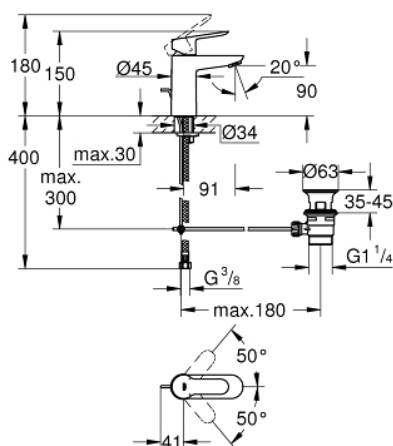

23 802 000 BAUEGE СМЕСИТЕЛ ЗА УМИВАЛНИК 1/2", ЕДНОРЪКОХВАТКОВ, S-РАЗМЕР

PRODUCT DESCRIPTION

- Colour: хром
- Еднодупков монтаж
- Метална ръкохватка
- GROHE SilkMove 28 mm керамичен картуш
- С температурен ограничител
- GROHE LongLife хромирано покритие
- GROHE EcoJoy - технология за намаляване разхода на вода
- максимален дебит (при 3 bar): 5 l/min
- Система за бърз монтаж
- Изпразнител 1 1/4"
- Меки връзки

23 802 000 BAUEGE СМЕСИТЕЛ ЗА УМИВАЛНИК 1/2", ЕДНОРЪКОХВАТКОВ, S-РАЗМЕР

SPARE PARTS, ноември 2016 – now

- 1: Ръкохватка (Spare part-nr. 46697000)
- 2: Fitting ring (Spare part-nr. 46715000)
- 3: Картуш (Spare part-nr. 46580000)
- 4: Активиращ прът (Spare part-nr. 46739000)
- 5: Аератор (Spare part-nr. 48159000)
- 6: Комплект за монтиране на болтове (Spare part-nr. 46249000)
- 7: Изпразнител 3/4" (Spare part-nr. 28910000)
- 7.1: Тапа за отточен сифон (Spare part-nr. 07182000)
- 7.2: Прът ексцентрик (Spare part-nr. 07052000)
- 8: Прът ексцентрик (Spare part-nr. 07341000)*
- 9: Ключ за монтаж (Spare part-nr. 19017000)*