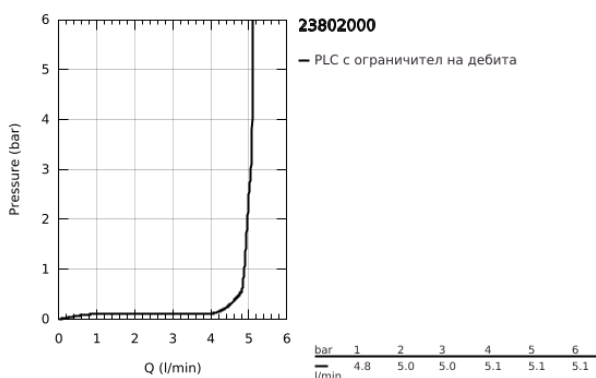

23 802 000 BAUEGE СМЕСИТЕЛ ЗА УМИВАЛНИК 1/2", ЕДНОРЪКОХВАТКОВ, S-РАЗМЕР

PRODUCT DESCRIPTION

- Colour: хром
- Еднодупков монтаж
- Метална ръкохватка
- GROHE SilkMove 28 mm керамичен картуш
- С температурен ограничител
- GROHE LongLife хромирано покритие
- GROHE EcoJoy - технология за намаляване разхода на вода
- максимален дебит (при 3 bar): 5 l/min
- Система за бърз монтаж
- Изпразнител 1 1/4"
- Меки връзки

23 802 000 BAUEGE СМЕСИТЕЛ ЗА УМИВАЛНИК 1/2", ЕДНОРЪКОХВАТКОВ, S-РАЗМЕР

SPARE PARTS, ноември 2016 – now

- 1: Ръкохватка (Spare part-nr. 46697000)
- 2: Fitting ring (Spare part-nr. 46715000)
- 3: Картуш (Spare part-nr. 46580000)
- 4: Активиращ прът (Spare part-nr. 46739000)
- 5: Аератор (Spare part-nr. 48159000)
- 6: Комплект за монтиране на болтове (Spare part-nr. 46249000)
- 7: Изпразнител 3/4" (Spare part-nr. 28910000)
- 7.1: Тапа за отточен сифон (Spare part-nr. 07182000)
- 7.2: Прът ексцентрик (Spare part-nr. 07052000)
- 8: Прът ексцентрик (Spare part-nr. 07341000)*
- 9: Ключ за монтаж (Spare part-nr. 19017000)*