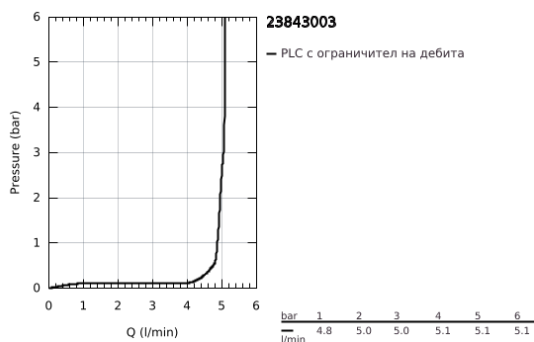

23 843 003 GROHE PLUS СМЕСИТЕЛ ЗА УМИВАЛНИК 1/2", ЕДНОРЪКОВИТКОВ, L-РАЗМЕР

PRODUCT DESCRIPTION

- Colour: хром
- Еднодупков монтаж
- Метална ръкохватка
- GROHE SilkMove 28 mm керамичен картуш
- С температурен ограничител
- GROHE LongLife хромирано покритие
- GROHE EcoJoy - технология за намаляване разхода на вода
- максимален дебит (при 3 bar): 5 l/min
- SpeedClean аератор
- GROHE AquaGuide-регулируем аератор
- Система за бърз монтаж
- с изтеглящ се чучур
- Easy Docking Function сигурява лесно и плавно прибиране в начална позиция
- Изпразнител 1 1/4"
- Меки връзки

23 843 003 GROHE PLUS СМЕСИТЕЛ ЗА УМИВАЛНИК 1/2", ЕДНОРЪКОХВАТКОВ, L-РАЗМЕР

SPARE PARTS, април 2018 – now

- 1: Картуш (Spare part-nr. 46963000)
 - 2: Издърпващ се душ (Spare part-nr. 48454000)
 - 2.1: flow control (Spare part-nr. 1137059990)
 - 3: Активиращ прът (Spare part-nr. 46739000)
 - 4: Монтажен комплект (Spare part-nr. 48384000)
 - 5: Изпразнител 3/4" (Spare part-nr. 28910000)
 - 5.1: Тапа за отточен сифон (Spare part-nr. 07182000)
 - 5.2: Прът ексцентрик (Spare part-nr. 07052000)
 - 6: Шлаух за кухненски смесител с издърпващ се душ с двойна струя или аератор (Spare part-nr. 48293000)
 - 7: Прът ексцентрик (Spare part-nr. 07341000)*
- * Optional accessories