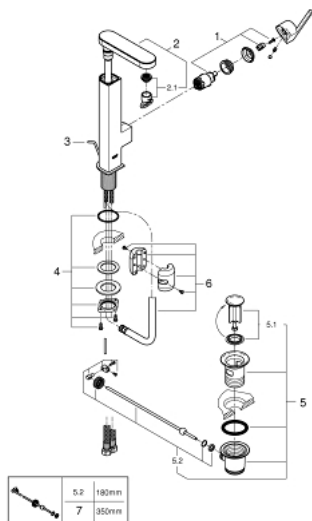

23 843 003 GROHE PLUS СМЕСИТЕЛ ЗА УМИВАЛНИК 1/2", ЕДНОРЪКОВИТКОВ, L-РАЗМЕР

PRODUCT DESCRIPTION

- Colour: хром
- Еднодупков монтаж
- Метална ръкохватка
- GROHE SilkMove 28 mm керамичен картуш
- С температурен ограничител
- GROHE LongLife хромирано покритие
- GROHE EcoJoy - технология за намаляване разхода на вода
- максимален дебит (при 3 bar): 5 l/min
- SpeedClean аератор
- GROHE AquaGuide-регулируем аератор
- Система за бърз монтаж
- с изтеглящ се чучур
- Easy Docking Function сигурява лесно и плавно прибиране в начална позиция
- Изпразнител 1 1/4"
- Меки връзки

23 843 003 GROHE PLUS СМЕСИТЕЛ ЗА УМИВАЛНИК 1/2", ЕДНОРЪКОХВАТКОВ, L-РАЗМЕР

SPARE PARTS, април 2018 – now

- 1: Картуш (Spare part-nr. 46963000)
 - 2: Издърпващ се душ (Spare part-nr. 48454000)
 - 2.1: flow control (Spare part-nr. 1137059990)
 - 3: Активиращ прът (Spare part-nr. 46739000)
 - 4: Монтажен комплект (Spare part-nr. 48384000)
 - 5: Изпразнител 3/4" (Spare part-nr. 28910000)
 - 5.1: Тапа за отточен сифон (Spare part-nr. 07182000)
 - 5.2: Прът ексцентрик (Spare part-nr. 07052000)
 - 6: Шлаух за кухненски смесител с издърпващ се душ с двойна струя или аератор (Spare part-nr. 48293000)
 - 7: Прът ексцентрик (Spare part-nr. 07341000)*
- * Optional accessories