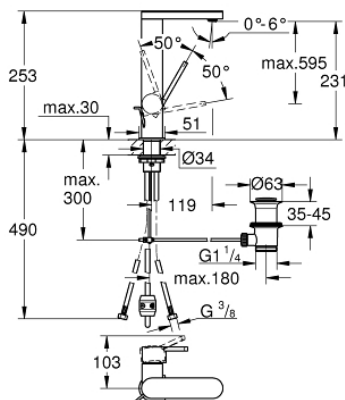

23 843 003 GROHE PLUS СМЕСИТЕЛ ЗА УМИВАЛНИК 1/2", ЕДНОРЪКОВИТКОВ, L-РАЗМЕР

PRODUCT DESCRIPTION

- Colour: хром
- Еднодупков монтаж
- Метална ръкохватка
- GROHE SilkMove 28 mm керамичен картуш
- С температурен ограничител
- GROHE LongLife хромирано покритие
- GROHE EcoJoy - технология за намаляване разхода на вода
- максимален дебит (при 3 bar): 5 l/min
- SpeedClean аератор
- GROHE AquaGuide-регулируем аератор
- Система за бърз монтаж
- с изтеглящ се чучур
- Easy Docking Function сигурява лесно и плавно прибиране в начална позиция
- Изпразнител 1 1/4"
- Меки връзки

23 843 003 GROHE PLUS СМЕСИТЕЛ ЗА УМИВАЛНИК 1/2", ЕДНОРЪКОХВАТКОВ, L-РАЗМЕР

SPARE PARTS, април 2018 – now

- 1: Картуш (Spare part-nr. 46963000)
 - 2: Издърпващ се душ (Spare part-nr. 48454000)
 - 2.1: flow control (Spare part-nr. 1137059990)
 - 3: Активиращ прът (Spare part-nr. 46739000)
 - 4: Монтажен комплект (Spare part-nr. 48384000)
 - 5: Изпразнител 3/4" (Spare part-nr. 28910000)
 - 5.1: Тапа за отточен сифон (Spare part-nr. 07182000)
 - 5.2: Прът ексцентрик (Spare part-nr. 07052000)
 - 6: Шлаух за кухненски смесител с издърпващ се душ с двойна струя или аератор (Spare part-nr. 48293000)
 - 7: Прът ексцентрик (Spare part-nr. 07341000)*
- * Optional accessories