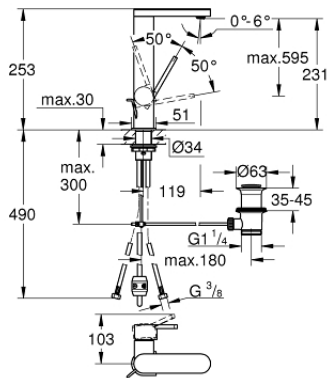

23 843 AL3 GROHE PLUS СМЕСИТЕЛ ЗА УМИВАЛНИК 1/2", ЕДНОРЪКОХВАТКОВ, L-РАЗМЕР

PRODUCT DESCRIPTION

- Colour: brushed hard graphite
- Еднодупков монтаж
- Метална ръкохватка
- GROHE SilkMove 28 mm керамичен картуш
- С температурен ограничител
- GROHE LongLife finish
- GROHE EcoJoy - технология за намаляване разхода на вода
- максимален дебит (при 3 bar): 5 l/min
- SpeedClean аератор
- GROHE AquaGuide-регулируем аератор
- Система за бърз монтаж
- с изтеглящ се чучур
- Easy Docking Function сигурява лесно и плавно прибиране в начална позиция
- Изпразнител 1 1/4"
- Меки връзки

23 843 AL3 GROHE PLUS СМЕСИТЕЛ ЗА УМИВАЛНИК 1/2", ЕДНОРЪКОВАТКОВ, L-РАЗМЕР

SPARE PARTS, март 2019 – now

- 1: Картуш (Spare part-nr. 46963000)
 - 2: Издърпващ се душ (Spare part-nr. 48454AL0)
 - 2.1: flow control (Spare part-nr. 1137059990)
 - 3: Активиращ прът (Spare part-nr. 46739AL0)
 - 4: Монтажен комплект (Spare part-nr. 48384000)
 - 5: Изпразнител 3/4" (Spare part-nr. 28910AL0)
 - 5.1: Тапа за отточен сифон (Spare part-nr. 07182AL0)
 - 5.2: Прът ексцентрик (Spare part-nr. 07052000)
 - 6: Шлаух за кухненски смесител с издърпващ се душ с двойна струя или аератор (Spare part-nr. 48293000)
 - 7: Прът ексцентрик (Spare part-nr. 07341000)*
- * Optional accessories