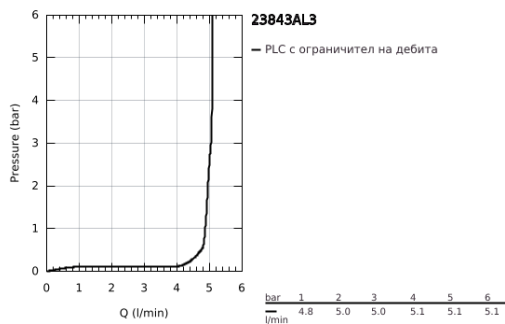

23 843 AL3 GROHE PLUS СМЕСИТЕЛ ЗА УМИВАЛНИК 1/2", ЕДНОРЪКОХВАТКОВ, L-РАЗМЕР

PRODUCT DESCRIPTION

- Colour: brushed hard graphite
- Еднодупков монтаж
- Метална ръкохватка
- GROHE SilkMove 28 mm керамичен картуш
- С температурен ограничител
- GROHE LongLife finish
- GROHE EcoJoy - технология за намаляване разхода на вода
- максимален дебит (при 3 bar): 5 l/min
- SpeedClean аератор
- GROHE AquaGuide-регулируем аератор
- Система за бърз монтаж
- с изтеглящ се чучур
- Easy Docking Function сигурява лесно и плавно прибиране в начална позиция
- Изпразнител 1 1/4"
- Меки връзки

23 843 AL3 GROHE PLUS СМЕСИТЕЛ ЗА УМИВАЛНИК 1/2", ЕДНОРЪКОВАТКОВ, L-РАЗМЕР

SPARE PARTS, март 2019 – now

- 1: Картуш (Spare part-nr. 46963000)
 - 2: Издърпващ се душ (Spare part-nr. 48454AL0)
 - 2.1: flow control (Spare part-nr. 1137059990)
 - 3: Активиращ прът (Spare part-nr. 46739AL0)
 - 4: Монтажен комплект (Spare part-nr. 48384000)
 - 5: Изпразнител 3/4" (Spare part-nr. 28910AL0)
 - 5.1: Тапа за отточен сифон (Spare part-nr. 07182AL0)
 - 5.2: Прът ексцентрик (Spare part-nr. 07052000)
 - 6: Шлаух за кухненски смесител с издърпващ се душ с двойна струя или аератор (Spare part-nr. 48293000)
 - 7: Прът ексцентрик (Spare part-nr. 07341000)*
- * Optional accessories