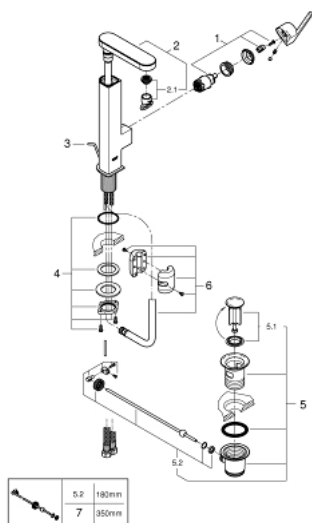

23 843 AL3 GROHE PLUS СМЕСИТЕЛ ЗА УМИВАЛНИК 1/2", ЕДНОРЪКОХВАТКОВ, L-РАЗМЕР

PRODUCT DESCRIPTION

- Colour: brushed hard graphite
- Еднодупков монтаж
- Метална ръкохватка
- GROHE SilkMove 28 mm керамичен картуш
- С температурен ограничител
- GROHE LongLife finish
- GROHE EcoJoy - технология за намаляване разхода на вода
- максимален дебит (при 3 bar): 5 l/min
- SpeedClean аератор
- GROHE AquaGuide-регулируем аератор
- Система за бърз монтаж
- с изтеглящ се чучур
- Easy Docking Function сигурява лесно и плавно прибиране в начална позиция
- Изпразнител 1 1/4"
- Меки връзки

23 843 AL3 GROHE PLUS СМЕСИТЕЛ ЗА УМИВАЛНИК 1/2", ЕДНОРЪКОВАТКОВ, L-РАЗМЕР

SPARE PARTS, март 2019 – now

- 1: Картуш (Spare part-nr. 46963000)
 - 2: Издърпващ се душ (Spare part-nr. 48454AL0)
 - 2.1: flow control (Spare part-nr. 1137059990)
 - 3: Активиращ прът (Spare part-nr. 46739AL0)
 - 4: Монтажен комплект (Spare part-nr. 48384000)
 - 5: Изпразнител 3/4" (Spare part-nr. 28910AL0)
 - 5.1: Тапа за отточен сифон (Spare part-nr. 07182AL0)
 - 5.2: Прът ексцентрик (Spare part-nr. 07052000)
 - 6: Шлаух за кухненски смесител с издърпващ се душ с двойна струя или аератор (Spare part-nr. 48293000)
 - 7: Прът ексцентрик (Spare part-nr. 07341000)*
- * Optional accessories