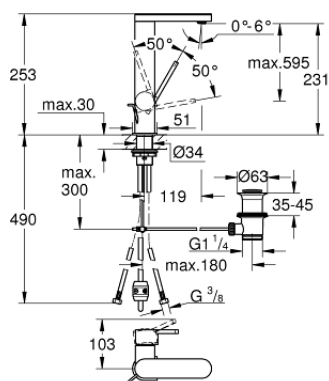

23 843 DC3 GROHE PLUS СМЕСИТЕЛ ЗА УМИВАЛНИК 1/2", ЕДНОРЪКОХВАТКОВ, L-РАЗМЕР

PRODUCT DESCRIPTION

- Colour: supersteel
- Еднодупков монтаж
- Метална ръкохватка
- GROHE SilkMove 28 mm керамичен картуш
- С температурен ограничител
- GROHE LongLife finish
- GROHE EcoJoy - технология за намаляване разхода на вода
- максимален дебит (при 3 bar): 5 l/min
- SpeedClean аератор
- GROHE AquaGuide-регулируем аератор
- Система за бърз монтаж
- с изтеглящ се чучур
- Easy Docking Function сигурява лесно и плавно прибиране в начална позиция
- Изпразнител 1 1/4"
- Меки връзки

23 843 DC3 GROHE PLUS СМЕСИТЕЛ ЗА УМИВАЛНИК 1/2", ЕДНОРЪКОХВАТКОВ, L-РАЗМЕР

SPARE PARTS, януари 2019 – now

- 1: Картуш (Spare part-nr. 46963000)
- 2: Издърпващ се душ (Spare part-nr. 48454DC0)
- 3: Активиращ прът (Spare part-nr. 46739EN0)
- 4: Монтажен комплект (Spare part-nr. 48384000)
- 5: Изпразнител 3/4" (Spare part-nr. 28910DC0)
- 5.1: Тапа за отточен сифон (Spare part-nr. 07182DC0)
- 5.2: Прът ексцентрик (Spare part-nr. 07052000)
- 6: Шлаух за кухненски смесител с издърпващ се душ с двойна струя или аератор (Spare part-nr. 48293000)
- 7: Прът ексцентрик (Spare part-nr. 07341000)*