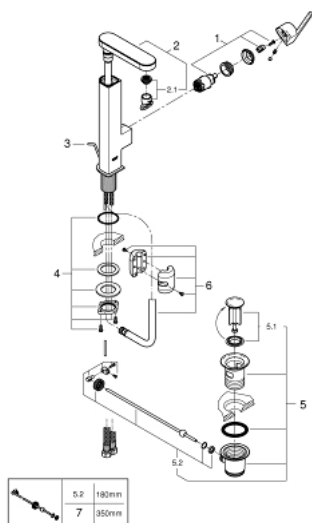

23 843 DC3 GROHE PLUS СМЕСИТЕЛ ЗА УМИВАЛНИК 1/2", ЕДНОРЪКОХВАТКОВ, L-РАЗМЕР

PRODUCT DESCRIPTION

- Colour: supersteel
- Еднодупков монтаж
- Метална ръкохватка
- GROHE SilkMove 28 mm керамичен картуш
- С температурен ограничител
- GROHE LongLife finish
- GROHE EcoJoy - технология за намаляване разхода на вода
- максимален дебит (при 3 bar): 5 l/min
- SpeedClean аератор
- GROHE AquaGuide-регулируем аератор
- Система за бърз монтаж
- с изтеглящ се чучур
- Easy Docking Function сигурява лесно и плавно прибиране в начална позиция
- Изпразнител 1 1/4"
- Меки връзки

23 843 DC3 GROHE PLUS СМЕСИТЕЛ ЗА УМИВАЛНИК 1/2", ЕДНОРЪКОХВАТКОВ, L-РАЗМЕР

SPARE PARTS, януари 2019 – now

- 1: Картуш (Spare part-nr. 46963000)
- 2: Издърпващ се душ (Spare part-nr. 48454DC0)
- 3: Активиращ прът (Spare part-nr. 46739EN0)
- 4: Монтажен комплект (Spare part-nr. 48384000)
- 5: Изпразнител 3/4" (Spare part-nr. 28910DC0)
- 5.1: Тапа за отточен сифон (Spare part-nr. 07182DC0)
- 5.2: Прът ексцентрик (Spare part-nr. 07052000)
- 6: Шлаух за кухненски смесител с издърпващ се душ с двойна струя или аератор (Spare part-nr. 48293000)
- 7: Прът ексцентрик (Spare part-nr. 07341000)*