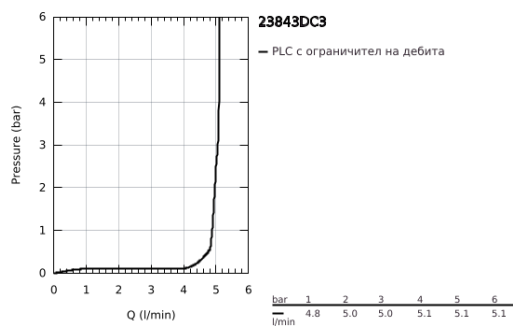

23 843 DC3 GROHE PLUS СМЕСИТЕЛ ЗА УМИВАЛНИК 1/2", ЕДНОРЪКОХВАТКОВ, L-РАЗМЕР

PRODUCT DESCRIPTION

- Colour: supersteel
- Еднодупков монтаж
- Метална ръкохватка
- GROHE SilkMove 28 mm керамичен картуш
- С температурен ограничител
- GROHE LongLife finish
- GROHE EcoJoy - технология за намаляване разхода на вода
- максимален дебит (при 3 bar): 5 l/min
- SpeedClean аератор
- GROHE AquaGuide-регулируем аератор
- Система за бърз монтаж
- с изтеглящ се чучур
- Easy Docking Function сигурява лесно и плавно прибиране в начална позиция
- Изпразнител 1 1/4"
- Меки връзки

23 843 DC3 GROHE PLUS СМЕСИТЕЛ ЗА УМИВАЛНИК 1/2", ЕДНОРЪКОХВАТКОВ, L-РАЗМЕР

SPARE PARTS, януари 2019 – now

- 1: Картуш (Spare part-nr. 46963000)
- 2: Издърпващ се душ (Spare part-nr. 48454DC0)
- 3: Активиращ прът (Spare part-nr. 46739EN0)
- 4: Монтажен комплект (Spare part-nr. 48384000)
- 5: Изпразнител 3/4" (Spare part-nr. 28910DC0)
- 5.1: Тапа за отточен сифон (Spare part-nr. 07182DC0)
- 5.2: Прът ексцентрик (Spare part-nr. 07052000)
- 6: Шлаух за кухненски смесител с издърпващ се душ с двойна струя или аератор (Spare part-nr. 48293000)
- 7: Прът ексцентрик (Spare part-nr. 07341000)*