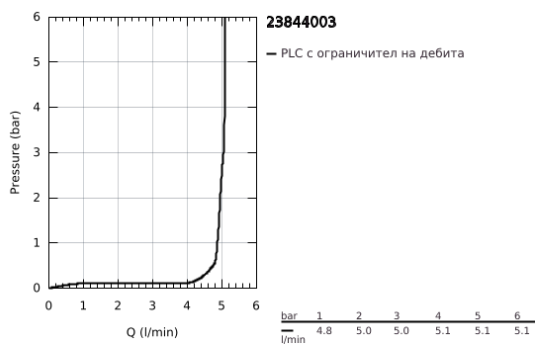

23 844 003 GROHE PLUS СМЕСИТЕЛ ЗА УМИВАЛНИК 1/2", ЕДНОРЪКОВИТКОВ, L-РАЗМЕР

PRODUCT DESCRIPTION

- Colour: хром
- Еднодупков монтаж
- Метална ръкохватка
- GROHE SilkMove 28 mm керамичен картуш
- С температурен ограничител
- GROHE LongLife хромирано покритие
- GROHE EcoJoy - технология за намаляване разхода на вода
- максимален дебит (при 3 bar): 5 l/min
- SpeedClean аератор
- GROHE AquaGuide-регулируем аератор
- Система за бърз монтаж
- с изтеглящ се чучур
- Easy Docking Function сигурява лесно и плавно прибиране в начална позиция

- гладко тяло с изпразнител 1 1/4"
- Меки връзки

23 844 003 **GROHE PLUS СМЕСИТЕЛ ЗА УМИВАЛНИК 1/2", ЕДНОРЪКОХВАТКОВ,
L-РАЗМЕР**

SPARE PARTS, април 2018 – now

- 1: Картуш (Spare part-nr. 46963000)
- 2: Издърпващ се душ (Spare part-nr. 48454000)
- 2.1: flow control (Spare part-nr. 1137059990)
- 3: Активиращ прът (Spare part-nr. 46739000)
- 4: Монтажен комплект (Spare part-nr. 48384000)
- 5: Сифон с натискане (Spare part-nr. 65807000)
- 6: Шлаух за кухненски смесител с издърпващ се душ с двойна струя или аератор (Spare part-nr. 48293000)