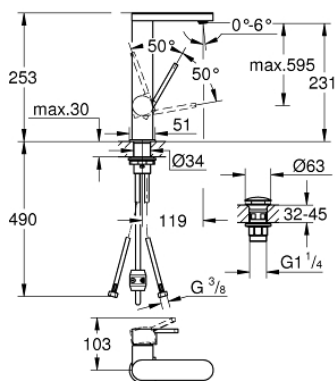

23 844 003 GROHE PLUS СМЕСИТЕЛ ЗА УМИВАЛНИК 1/2", ЕДНОРЪКОВИТКОВ, L-РАЗМЕР

PRODUCT DESCRIPTION

- Colour: хром
- Еднодупков монтаж
- Метална ръкохватка
- GROHE SilkMove 28 mm керамичен картуш
- С температурен ограничител
- GROHE LongLife хромирано покритие
- GROHE EcoJoy - технология за намаляване разхода на вода
- максимален дебит (при 3 bar): 5 l/min
- SpeedClean аератор
- GROHE AquaGuide-регулируем аератор
- Система за бърз монтаж
- с изтеглящ се чучур
- Easy Docking Function сигурява лесно и плавно прибиране в начална позиция

- гладко тяло с изпразнител 1 1/4"
- Меки връзки

23 844 003 **GROHE PLUS СМЕСИТЕЛ ЗА УМИВАЛНИК 1/2", ЕДНОРЪКОХВАТКОВ,
L-РАЗМЕР**

SPARE PARTS, април 2018 – now

- 1: Картуш (Spare part-nr. 46963000)
- 2: Издърпващ се душ (Spare part-nr. 48454000)
- 2.1: flow control (Spare part-nr. 1137059990)
- 3: Активиращ прът (Spare part-nr. 46739000)
- 4: Монтажен комплект (Spare part-nr. 48384000)
- 5: Сифон с натискане (Spare part-nr. 65807000)
- 6: Шлаух за кухненски смесител с издърпващ се душ с двойна струя или аератор (Spare part-nr. 48293000)