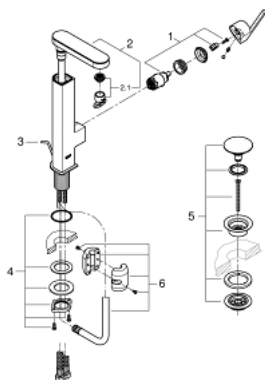

23 844 003 GROHE PLUS СМЕСИТЕЛ ЗА УМИВАЛНИК 1/2", ЕДНОРЪКОВИТКОВ, L-РАЗМЕР

PRODUCT DESCRIPTION

- Colour: хром
- Еднодупков монтаж
- Метална ръкохватка
- GROHE SilkMove 28 mm керамичен картуш
- С температурен ограничител
- GROHE LongLife хромирано покритие
- GROHE EcoJoy - технология за намаляване разхода на вода
- максимален дебит (при 3 bar): 5 l/min
- SpeedClean аератор
- GROHE AquaGuide-регулируем аератор
- Система за бърз монтаж
- с изтеглящ се чучур
- Easy Docking Function сигурява лесно и плавно прибиране в начална позиция

- гладко тяло с изпразнител 1 1/4"
- Меки връзки

23 844 003 **GROHE PLUS СМЕСИТЕЛ ЗА УМИВАЛНИК 1/2", ЕДНОРЪКОХВАТКОВ,
L-РАЗМЕР**

SPARE PARTS, април 2018 – now

- 1: Картуш (Spare part-nr. 46963000)
- 2: Издърпващ се душ (Spare part-nr. 48454000)
- 2.1: flow control (Spare part-nr. 1137059990)
- 3: Активиращ прът (Spare part-nr. 46739000)
- 4: Монтажен комплект (Spare part-nr. 48384000)
- 5: Сифон с натискане (Spare part-nr. 65807000)
- 6: Шлаух за кухненски смесител с издърпващ се душ с двойна струя или аератор (Spare part-nr. 48293000)