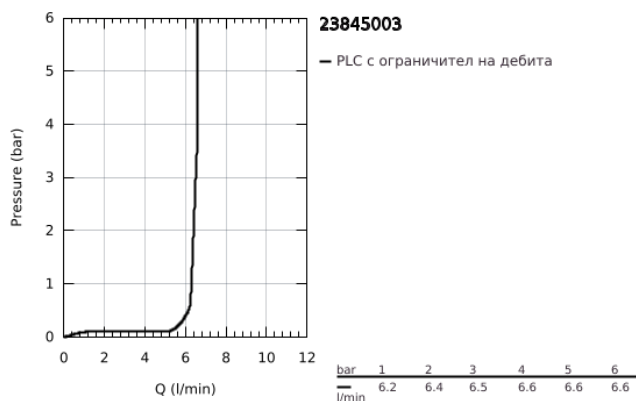

## 23 845 003 GROHE PLUS ТРИДУПКОВА КОМБИНАЦИЯ ЗА ВАНА

### PRODUCT DESCRIPTION

- Colour: хром
- тридупкова инсталация
- GROHE SilkMove - 35 mm керамичен картуш
- С температурен ограничител
- GROHE LongLife хромирано покритие
- Състои се от:
  - елемент за едноръкохватков смесител
  - Превключвател за вана/душ
  - Без чучур
  - Ръчен душ Euphoria Cube 7.6 l/min
  - метален шлаух 2000 mm (хромиран за всеки цвят вариант)
  - Меки връзки
  - Извод за душ
  - Защита от обратен поток
  - Подходящо за тяло за вграждане 29 037 002
  - Подходящ в комбинация с 28 990 / 28 991
  - Минимално налягане 1 bar.