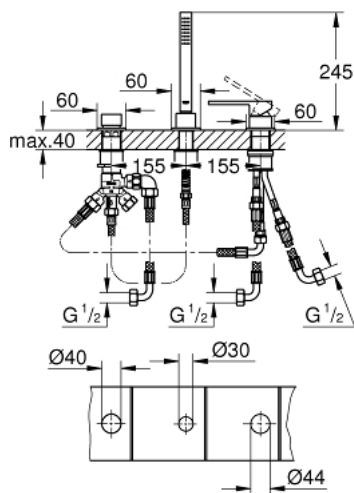

## 23 845 003 GROHE PLUS ТРИДУПКОВА КОМБИНАЦИЯ ЗА ВАНА

### PRODUCT DESCRIPTION

- Colour: хром
- тридупкова инсталация
- GROHE SilkMove - 35 mm керамичен картуш
- С температурен ограничител
- GROHE LongLife хромирано покритие
- Състои се от:
  - елемент за едноръкохватков смесител
  - Превключвател за вана/душ
  - Без чучур
  - Ръчен душ Euphoria Cube 7.6 l/min
  - метален шлаух 2000 mm (хромиран за всеки цвят вариант)
  - Меки връзки
  - Извод за душ
  - Защита от обратен поток
  - Подходящо за тяло за вграждане 29 037 002
  - Подходящ в комбинация с 28 990 / 28 991
  - Минимално налягане 1 bar.

### SPARE PARTS, април 2018 – now

- 1: Картуш (Spare part-nr. 46374000)
  - 2: Филтър (Spare part-nr. 0700200M)
  - 3: Конусна гайка (Spare part-nr. 08864000)
  - 4: Пружина за кухненски смесители с издърпващ се душ (Spare part-nr. 00869000)
  - 5: Външна част на превключвател (Spare part-nr. 48494000)
  - 6: Превключвател (Spare part-nr. 45443000)
  - 6.1: Sealing washer  $\varnothing 6 \times \varnothing 2$  (Spare part-nr. 0128300M)
  - 6.2: Sealing washer (Spare part-nr. 0120500M)
  - 7: Shank (Spare part-nr. 45456000)
  - 8: Възвратен клапан (Spare part-nr. 08565000)
  - 9: Мека връзка (Spare part-nr. 07300000)
  - 10: Метален шлаух за душ (Spare part-nr. 28146000)
  - 11: Ключ (Spare part-nr. 19332000)\*
- \* Optional accessories