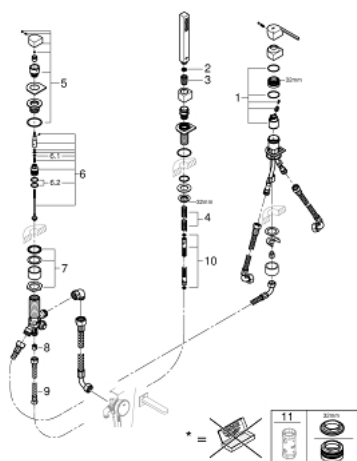

## 23 845 003 GROHE PLUS ТРИДУПКОВА КОМБИНАЦИЯ ЗА ВАНА

### PRODUCT DESCRIPTION

- Colour: хром
- тридупкова инсталация
- GROHE SilkMove - 35 mm керамичен картуш
- С температурен ограничител
- GROHE LongLife хромирано покритие
- Състои се от:
  - елемент за едноръкохватков смесител
  - Превключвател за вана/душ
  - Без чучур
  - Ръчен душ Euphoria Cube 7.6 l/min
  - метален шлаух 2000 mm (хромиран за всеки цвят вариант)
  - Меки връзки
  - Извод за душ
  - Защита от обратен поток
  - Подходящо за тяло за вграждане 29 037 002
  - Подходящ в комбинация с 28 990 / 28 991
  - Минимално налягане 1 bar.

### SPARE PARTS, април 2018 – now

- 1: Картуш (Spare part-nr. 46374000)
  - 2: Филтър (Spare part-nr. 0700200M)
  - 3: Конусна гайка (Spare part-nr. 08864000)
  - 4: Пружина за кухненски смесители с издърпващ се душ (Spare part-nr. 00869000)
  - 5: Външна част на превключвател (Spare part-nr. 48494000)
  - 6: Превключвател (Spare part-nr. 45443000)
  - 6.1: Sealing washer  $\varnothing 6 \times \varnothing 2$  (Spare part-nr. 0128300M)
  - 6.2: Sealing washer (Spare part-nr. 0120500M)
  - 7: Shank (Spare part-nr. 45456000)
  - 8: Възвратен клапан (Spare part-nr. 08565000)
  - 9: Мека връзка (Spare part-nr. 07300000)
  - 10: Метален шлаух за душ (Spare part-nr. 28146000)
  - 11: Ключ (Spare part-nr. 19332000)\*
- \* Optional accessories