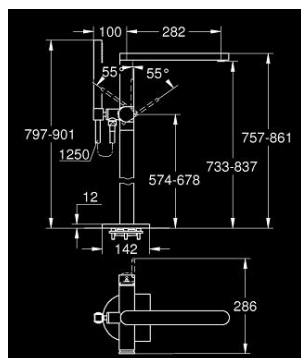

23 846 003 GROHE PLUS ЕДНОРЪКОХВАТКОВ СМЕСИТЕЛ ЗА ВАНА 1/2", ПОДОВ МОНТАЖ

PRODUCT DESCRIPTION

- Colour: хром
- Външна част към тяло за вграждане 45 984 001
- Без тяло за вграждане
- GROHE SilkMove - 35 mm керамичен картуш
- С температурен ограничител
- GROHE LongLife хромирано покритие
- Автоматичен превключвател за вана/душ
- чучур с laminar аератор
- Издаденост 282 mm
- Изход за душ 1/2" с вграден възвратен клапан
- Държач за душ
- Ръчен душ Euphoria Cube 6.6 l/min
- Шлаух за душ Silverflex 1250 mm (28 362)
- Защита от обратен поток
- Минимално налягане 1 bar.

23 846 003 GROHE PLUS ЕДНОРЪКОХВАТКОВ СМЕСИТЕЛ ЗА ВАНА 1/2", ПОДОВ МОНТАЖ

SPARE PARTS, април 2018 – now

- 1: Ръкохватка (Spare part-nr. 48450000)
 - 2: Картуш (Spare part-nr. 46374000)
 - 3: Превключвател (Spare part-nr. 48451000)
 - 4: Аератор (Spare part-nr. 48009000)
 - 5: Възвратен клапан (Spare part-nr. 08565000)
 - 6: Филтър (Spare part-nr. 0700200M)
 - 7: Ключ (Spare part-nr. 19332000)*
- * Optional accessories