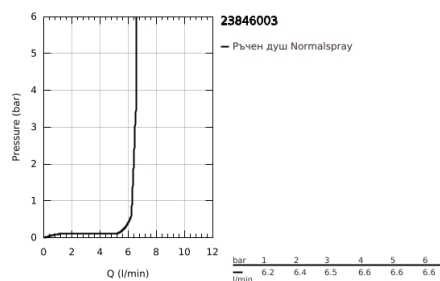

23 846 003 GROHE PLUS ЕДНОРЪКОХВАТКОВ СМЕСИТЕЛ ЗА ВАНА 1/2", ПОДОВ МОНТАЖ

PRODUCT DESCRIPTION

- Colour: хром
- Външна част към тяло за вграждане 45 984 001
- Без тяло за вграждане
- GROHE SilkMove - 35 mm керамичен картуш
- С температурен ограничител
- GROHE LongLife хромирано покритие
- Автоматичен превключвател за вана/душ
- чучур с laminar аератор
- Издаденост 282 mm
- Изход за душ 1/2" с вграден възвратен клапан
- Държач за душ
- Ръчен душ Euphoria Cube 6.6 l/min
- Шлаух за душ Silverflex 1250 mm (28 362)
- Защита от обратен поток
- Минимално налягане 1 bar.