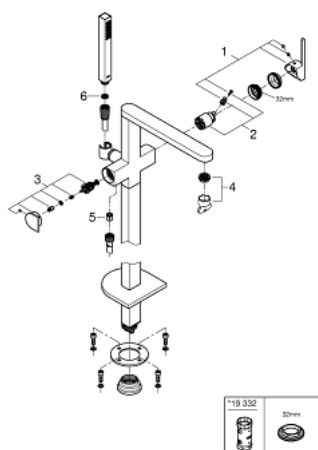

23 846 003 GROHE PLUS ЕДНОРЪКОХВАТКОВ СМЕСИТЕЛ ЗА ВАНА 1/2", ПОДОВ МОНТАЖ

PRODUCT DESCRIPTION

- Colour: хром
- Външна част към тяло за вграждане 45 984 001
- Без тяло за вграждане
- GROHE SilkMove - 35 mm керамичен картуш
- С температурен ограничител
- GROHE LongLife хромирано покритие
- Автоматичен превключвател за вана/душ
- чучур с laminar аератор
- Издаденост 282 mm
- Изход за душ 1/2" с вграден възвратен клапан
- Държач за душ
- Ръчен душ Euphoria Cube 6.6 l/min
- Шлаух за душ Silverflex 1250 mm (28 362)
- Защита от обратен поток
- Минимално налягане 1 bar.

23 846 003 GROHE PLUS ЕДНОРЪКОХВАТКОВ СМЕСИТЕЛ ЗА ВАНА 1/2", ПОДОВ МОНТАЖ

SPARE PARTS, април 2018 – now

- 1: Ръкохватка (Spare part-nr. 48450000)
 - 2: Картуш (Spare part-nr. 46374000)
 - 3: Превключвател (Spare part-nr. 48451000)
 - 4: Аератор (Spare part-nr. 48009000)
 - 5: Възвратен клапан (Spare part-nr. 08565000)
 - 6: Филтър (Spare part-nr. 0700200M)
 - 7: Ключ (Spare part-nr. 19332000)*
- * Optional accessories