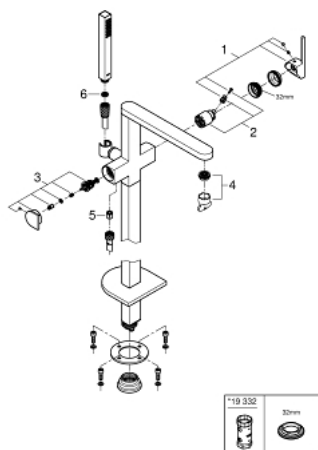

23 846 AL3 GROHE PLUS ЕДНОРЪКОХВАТКОВ СМЕСИТЕЛ ЗА ВАНА 1/2", ПОДОВ МОНТАЖ

PRODUCT DESCRIPTION

- Colour: brushed hard graphite
- Външна част към тяло за вграждане 45 984 001
- Без тяло за вграждане
- GROHE SilkMove - 35 mm керамичен картуш
- С температурен ограничител
- GROHE LongLife finish
- Автоматичен превключвател за вана/душ
- чучур с laminar аератор
- Издаденост 282 mm
- Изход за душ 1/2" с вграден възвратен клапан
- Държач за душ
- Ръчен душ Euphoria Cube 6.6 l/min
- Шлаух за душ Silverflex 1250 mm (28 362)
- Защита от обратен поток
- Минимално налягане 1 bar.

23 846 AL3 GROHE PLUS ЕДНОРЪКОХВАТКОВ СМЕСИТЕЛ ЗА ВАНА 1/2", ПОДОВ МОНТАЖ

SPARE PARTS, март 2019 – now

- 1: Ръкохватка (Spare part-nr. 48450AL0)
 - 2: Картуш (Spare part-nr. 46374000)
 - 3: Превключвател (Spare part-nr. 48451AL0)
 - 4: Аератор (Spare part-nr. 48009000)
 - 5: Възвратен клапан (Spare part-nr. 08565000)
 - 6: Филтър (Spare part-nr. 0700200M)
 - 7: Ключ (Spare part-nr. 19332000)*
- * Optional accessories