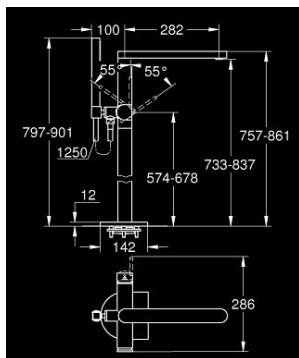

23 846 AL3 GROHE PLUS ЕДНОРЪКОХВАТКОВ СМЕСИТЕЛ ЗА ВАНА 1/2", ПОДОВ МОНТАЖ

PRODUCT DESCRIPTION

- Colour: brushed hard graphite
- Външна част към тяло за вграждане 45 984 001
- Без тяло за вграждане
- GROHE SilkMove - 35 mm керамичен картуш
- С температурен ограничител
- GROHE LongLife finish
- Автоматичен превключвател за вана/душ
- чучур с laminar аератор
- Издаденост 282 mm
- Изход за душ 1/2" с вграден възвратен клапан
- Държач за душ
- Ръчен душ Euphoria Cube 6.6 l/min
- Шлаух за душ Silverflex 1250 mm (28 362)
- Защита от обратен поток
- Минимално налягане 1 bar.

23 846 AL3 GROHE PLUS ЕДНОРЪКОХВАТКОВ СМЕСИТЕЛ ЗА ВАНА 1/2", ПОДОВ МОНТАЖ

SPARE PARTS, март 2019 – now

- 1: Ръкохватка (Spare part-nr. 48450AL0)
 - 2: Картуш (Spare part-nr. 46374000)
 - 3: Превключвател (Spare part-nr. 48451AL0)
 - 4: Аератор (Spare part-nr. 48009000)
 - 5: Възвратен клапан (Spare part-nr. 08565000)
 - 6: Филтър (Spare part-nr. 0700200M)
 - 7: Ключ (Spare part-nr. 19332000)*
- * Optional accessories