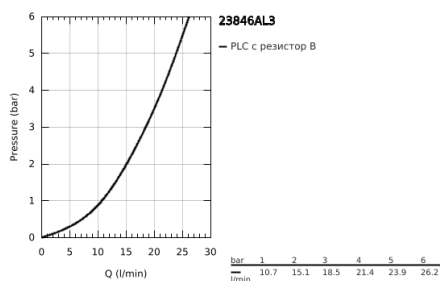

23 846 AL3 GROHE PLUS ЕДНОРЪКОХВАТКОВ СМЕСИТЕЛ ЗА ВАНА 1/2", ПОДОВ МОНТАЖ

PRODUCT DESCRIPTION

- Colour: brushed hard graphite
- Външна част към тяло за вграждане 45 984 001
- Без тяло за вграждане
- GROHE SilkMove - 35 mm керамичен картуш
- С температурен ограничител
- GROHE LongLife finish
- Автоматичен превключвател за вана/душ
- чучур с laminar аератор
- Издаденост 282 mm
- Изход за душ 1/2" с вграден възвратен клапан
- Държач за душ
- Ръчен душ Euphoria Cube 6.6 l/min
- Шлаух за душ Silverflex 1250 mm (28 362)
- Защита от обратен поток
- Минимално налягане 1 bar.