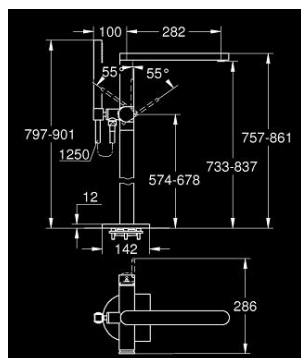

## 23 846 DC3 GROHE PLUS ЕДНОРЪКОХВАТКОВ СМЕСИТЕЛ ЗА ВАНА 1/2", ПОДОВ МОНТАЖ

### PRODUCT DESCRIPTION

- Colour: supersteel
- Външна част към тяло за вграждане 45 984 001
- Без тяло за вграждане
- GROHE SilkMove - 35 mm керамичен картуш
- С температурен ограничител
- GROHE LongLife finish
- Автоматичен превключвател за вана/душ
- чучур с laminar аератор
- Издаденост 282 mm
- Изход за душ 1/2" с вграден възвратен клапан
- Държач за душ
- Ръчен душ Euphoria Cube 6.6 l/min
- Шлаух за душ Silverflex 1250 mm (28 362)
- Защита от обратен поток
- Минимално налягане 1 bar.