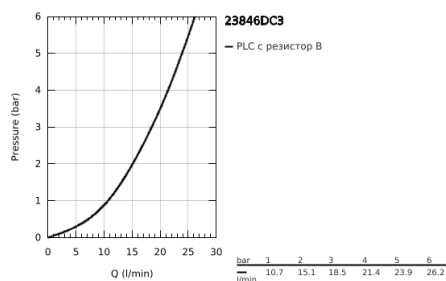

## 23 846 DC3 GROHE PLUS ЕДНОРЪКОХВАТКОВ СМЕСИТЕЛ ЗА ВАНА 1/2", ПОДОВ МОНТАЖ

### PRODUCT DESCRIPTION

- Colour: supersteel
- Външна част към тяло за вграждане 45 984 001
- Без тяло за вграждане
- GROHE SilkMove - 35 mm керамичен картуш
- С температурен ограничител
- GROHE LongLife finish
- Автоматичен превключвател за вана/душ
- чучур с laminar аератор
- Издаденост 282 mm
- Изход за душ 1/2" с вграден възвратен клапан
- Държач за душ
- Ръчен душ Euphoria Cube 6.6 l/min
- Шлаух за душ Silverflex 1250 mm (28 362)
- Защита от обратен поток
- Минимално налягане 1 bar.