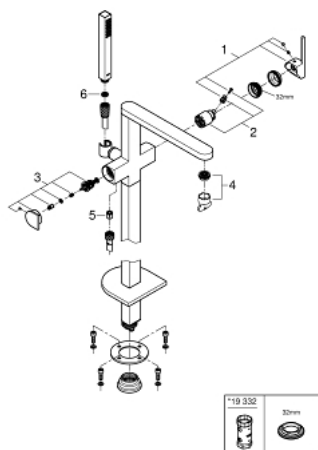

## 23 846 DC3 GROHE PLUS ЕДНОРЪКОХВАТКОВ СМЕСИТЕЛ ЗА ВАНА 1/2", ПОДОВ МОНТАЖ

### PRODUCT DESCRIPTION

- Colour: supersteel
- Външна част към тяло за вграждане 45 984 001
- Без тяло за вграждане
- GROHE SilkMove - 35 mm керамичен картуш
- С температурен ограничител
- GROHE LongLife finish
- Автоматичен превключвател за вана/душ
- чучур с laminar аератор
- Издаденост 282 mm
- Изход за душ 1/2" с вграден възвратен клапан
- Държач за душ
- Ръчен душ Euphoria Cube 6.6 l/min
- Шлаух за душ Silverflex 1250 mm (28 362)
- Защита от обратен поток
- Минимално налягане 1 bar.

### SPARE PARTS, януари 2019 – now

- 1: Ръкохватка (Spare part-nr. 48450DC0)
- 2: Картуш (Spare part-nr. 46374000)
- 3: Превключвател (Spare part-nr. 48451DC0)
- 4: Аератор (Spare part-nr. 48009000)
- 5: Възвратен клапан (Spare part-nr. 08565000)
- 6: Филтър (Spare part-nr. 0700200M)
- 7: Ключ (Spare part-nr. 19332000)\*