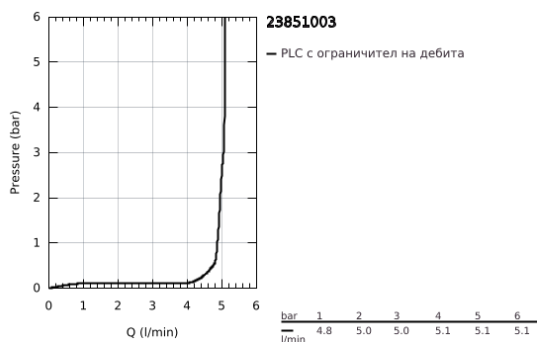

23 851 003 GROHE PLUS СМЕСИТЕЛ ЗА УМИВАЛНИК 1/2", ЕДНОРЪКОХВАТКОВ, L-РАЗМЕР

PRODUCT DESCRIPTION

- Colour: хром
- Еднодупков монтаж
- Метална ръкохватка
- GROHE SilkMove 28 mm керамичен картуш
- С температурен ограничител
- GROHE LongLife хромирано покритие
- GROHE EcoJoy - технология за намаляване разхода на вода
- максимален дебит (при 3 bar): 5 l/min
- SpeedClean аератор
- GROHE AquaGuide-регулируем аератор
- Система за бърз монтаж
- въртящ се чучур с лесно прибиране
- Обхват на завъртане 90°
- Изпразнител 1 1/4"
- Меки връзки

23 851 003 **GROHE PLUS СМЕСИТЕЛ ЗА УМИВАЛНИК 1/2", ЕДНОРЪКОХВАТКОВ,
L-РАЗМЕР**

SPARE PARTS, април 2018 – now

- 1: Картуш (Spare part-nr. 46963000)
 - 2: Аератор (Spare part-nr. 48449000)
 - 3: Активиращ прът (Spare part-nr. 46739000)
 - 4: Монтажен комплект (Spare part-nr. 48384000)
 - 5: Изпразнител 3/4" (Spare part-nr. 28910000)
 - 5.1: Тапа за отточен сифон (Spare part-nr. 07182000)
 - 5.2: Прът ексцентрик (Spare part-nr. 07052000)
 - 6: Прът ексцентрик (Spare part-nr. 07341000)*
- * Optional accessories