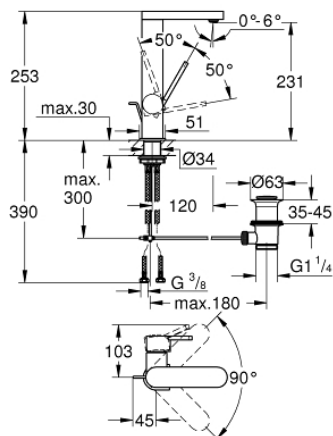

23 851 003 GROHE PLUS СМЕСИТЕЛ ЗА УМИВАЛНИК 1/2", ЕДНОРЪКОХВАТКОВ, L-РАЗМЕР

PRODUCT DESCRIPTION

- Colour: хром
- Еднодупков монтаж
- Метална ръкохватка
- GROHE SilkMove 28 mm керамичен картуш
- С температурен ограничител
- GROHE LongLife хромирано покритие
- GROHE EcoJoy - технология за намаляване разхода на вода
- максимален дебит (при 3 bar): 5 l/min
- SpeedClean аератор
- GROHE AquaGuide-регулируем аератор
- Система за бърз монтаж
- въртящ се чучур с лесно прибиране
- Обхват на завъртане 90°
- Изпразнител 1 1/4"
- Меки връзки

23 851 003 **GROHE PLUS СМЕСИТЕЛ ЗА УМИВАЛНИК 1/2", ЕДНОРЪКОХВАТКОВ,
L-РАЗМЕР**

SPARE PARTS, април 2018 – now

- 1: Картуш (Spare part-nr. 46963000)
 - 2: Аератор (Spare part-nr. 48449000)
 - 3: Активиращ прът (Spare part-nr. 46739000)
 - 4: Монтажен комплект (Spare part-nr. 48384000)
 - 5: Изпразнител 3/4" (Spare part-nr. 28910000)
 - 5.1: Тапа за отточен сифон (Spare part-nr. 07182000)
 - 5.2: Прът ексцентрик (Spare part-nr. 07052000)
 - 6: Прът ексцентрик (Spare part-nr. 07341000)*
- * Optional accessories