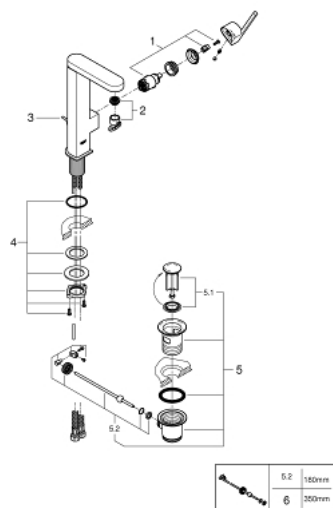

23 851 003 GROHE PLUS СМЕСИТЕЛ ЗА УМИВАЛНИК 1/2", ЕДНОРЪКОХВАТКОВ, L-РАЗМЕР

PRODUCT DESCRIPTION

- Colour: хром
- Еднодупков монтаж
- Метална ръкохватка
- GROHE SilkMove 28 mm керамичен картуш
- С температурен ограничител
- GROHE LongLife хромирано покритие
- GROHE EcoJoy - технология за намаляване разхода на вода
- максимален дебит (при 3 bar): 5 l/min
- SpeedClean аератор
- GROHE AquaGuide-регулируем аератор
- Система за бърз монтаж
- въртящ се чучур с лесно прибиране
- Обхват на завъртане 90°
- Изпразнител 1 1/4"
- Меки връзки

23 851 003 **GROHE PLUS СМЕСИТЕЛ ЗА УМИВАЛНИК 1/2", ЕДНОРЪКОХВАТКОВ,
L-РАЗМЕР**

SPARE PARTS, април 2018 – now

- 1: Картуш (Spare part-nr. 46963000)
 - 2: Аератор (Spare part-nr. 48449000)
 - 3: Активиращ прът (Spare part-nr. 46739000)
 - 4: Монтажен комплект (Spare part-nr. 48384000)
 - 5: Изпразнител 3/4" (Spare part-nr. 28910000)
 - 5.1: Тапа за отточен сифон (Spare part-nr. 07182000)
 - 5.2: Прът ексцентрик (Spare part-nr. 07052000)
 - 6: Прът ексцентрик (Spare part-nr. 07341000)*
- * Optional accessories