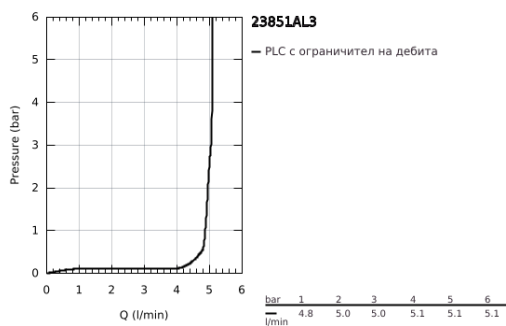

23 851 AL3 GROHE PLUS СМЕСИТЕЛ ЗА УМИВАЛНИК 1/2", ЕДНОРЪКОХВАТКОВ, L-РАЗМЕР

PRODUCT DESCRIPTION

- Colour: brushed hard graphite
- Еднодупков монтаж
- Метална ръкохватка
- GROHE SilkMove 28 mm керамичен картуш
- С температурен ограничител
- GROHE LongLife finish
- GROHE EcoJoy - технология за намаляване разхода на вода
- максимален дебит (при 3 bar): 5 l/min
- SpeedClean аератор
- GROHE AquaGuide-регулируем аератор
- Система за бърз монтаж
- въртящ се чучур с лесно прибиране
- Обхват на завъртане 90°
- Изпразнител 1 1/4"
- Меки връзки

23 851 AL3 GROHE PLUS СМЕСИТЕЛ ЗА УМИВАЛНИК 1/2", ЕДНОРЪКОХВАТКОВ, L-РАЗМЕР

SPARE PARTS, март 2019 – now

- 1: Картуш (Spare part-nr. 46963000)
 - 2: Аератор (Spare part-nr. 48449000)
 - 3: Активиращ прът (Spare part-nr. 46739AL0)
 - 4: Монтажен комплект (Spare part-nr. 48384000)
 - 5: Изпразнител 3/4" (Spare part-nr. 28910AL0)
 - 5.1: Тапа за отточен сифон (Spare part-nr. 07182AL0)
 - 5.2: Прът ексцентрик (Spare part-nr. 07052000)
 - 6: Прът ексцентрик (Spare part-nr. 07341000)*
- * Optional accessories