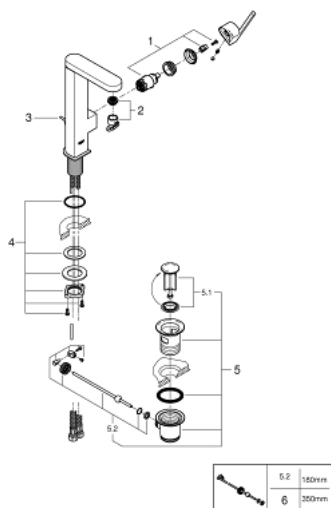

23 851 AL3 GROHE PLUS СМЕСИТЕЛ ЗА УМИВАЛНИК 1/2", ЕДНОРЪКОХВАТКОВ, L-РАЗМЕР

PRODUCT DESCRIPTION

- Colour: brushed hard graphite
- Еднодупков монтаж
- Метална ръкохватка
- GROHE SilkMove 28 mm керамичен картуш
- С температурен ограничител
- GROHE LongLife finish
- GROHE EcoJoy - технология за намаляване разхода на вода
- максимален дебит (при 3 bar): 5 l/min
- SpeedClean аератор
- GROHE AquaGuide-регулируем аератор
- Система за бърз монтаж
- въртящ се чучур с лесно прибиране
- Обхват на завъртане 90°
- Изпразнител 1 1/4"
- Меки връзки

23 851 AL3 GROHE PLUS СМЕСИТЕЛ ЗА УМИВАЛНИК 1/2", ЕДНОРЪКОХВАТКОВ, L-РАЗМЕР

SPARE PARTS, март 2019 – now

- 1: Картуш (Spare part-nr. 46963000)
 - 2: Аератор (Spare part-nr. 48449000)
 - 3: Активиращ прът (Spare part-nr. 46739AL0)
 - 4: Монтажен комплект (Spare part-nr. 48384000)
 - 5: Изпразнител 3/4" (Spare part-nr. 28910AL0)
 - 5.1: Тапа за отточен сифон (Spare part-nr. 07182AL0)
 - 5.2: Прът ексцентрик (Spare part-nr. 07052000)
 - 6: Прът ексцентрик (Spare part-nr. 07341000)*
- * Optional accessories