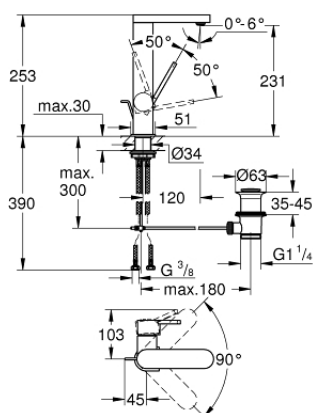

23 851 AL3 GROHE PLUS СМЕСИТЕЛ ЗА УМИВАЛНИК 1/2", ЕДНОРЪКОХВАТКОВ, L-РАЗМЕР

PRODUCT DESCRIPTION

- Colour: brushed hard graphite
- Еднодупков монтаж
- Метална ръкохватка
- GROHE SilkMove 28 mm керамичен картуш
- С температурен ограничител
- GROHE LongLife finish
- GROHE EcoJoy - технология за намаляване разхода на вода
- максимален дебит (при 3 bar): 5 l/min
- SpeedClean аератор
- GROHE AquaGuide-регулируем аератор
- Система за бърз монтаж
- въртящ се чучур с лесно прибиране
- Обхват на завъртане 90°
- Изпразнител 1 1/4"
- Меки връзки

23 851 AL3 GROHE PLUS СМЕСИТЕЛ ЗА УМИВАЛНИК 1/2", ЕДНОРЪКОХВАТКОВ, L-РАЗМЕР

SPARE PARTS, март 2019 – now

- 1: Картуш (Spare part-nr. 46963000)
 - 2: Аератор (Spare part-nr. 48449000)
 - 3: Активиращ прът (Spare part-nr. 46739AL0)
 - 4: Монтажен комплект (Spare part-nr. 48384000)
 - 5: Изпразнител 3/4" (Spare part-nr. 28910AL0)
 - 5.1: Тапа за отточен сифон (Spare part-nr. 07182AL0)
 - 5.2: Прът ексцентрик (Spare part-nr. 07052000)
 - 6: Прът ексцентрик (Spare part-nr. 07341000)*
- * Optional accessories