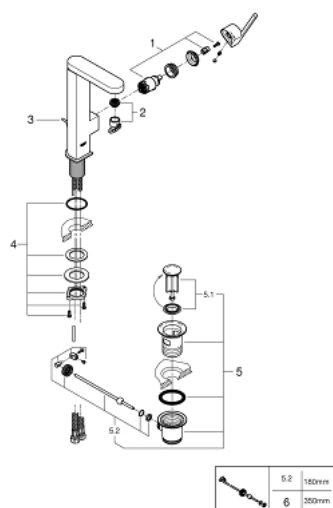

23 851 DC3 GROHE PLUS СМЕСИТЕЛ ЗА УМИВАЛНИК 1/2", ЕДНОРЪКОХВАТКОВ, L-РАЗМЕР

PRODUCT DESCRIPTION

- Colour: supersteel
- Еднодупков монтаж
- Метална ръкохватка
- GROHE SilkMove 28 mm керамичен картуш
- С температурен ограничител
- GROHE LongLife finish
- GROHE EcoJoy - технология за намаляване разхода на вода
- максимален дебит (при 3 bar): 5 l/min
- SpeedClean аератор
- GROHE AquaGuide-регулируем аератор
- Система за бърз монтаж
- въртящ се чучур с лесно прибиране
- Обхват на завъртане 90°
- Изпразнител 1 1/4"
- Меки връзки

23 851 DC3 GROHE PLUS СМЕСИТЕЛ ЗА УМИВАЛНИК 1/2", ЕДНОРЪКОХВАТКОВ, L-РАЗМЕР

SPARE PARTS, януари 2019 – now

- 1: Картуш (Spare part-nr. 46963000)
 - 2: Аератор (Spare part-nr. 48449000)
 - 3: Активиращ прът (Spare part-nr. 46739EN0)
 - 4: Монтажен комплект (Spare part-nr. 48384000)
 - 5: Изпразнител 3/4" (Spare part-nr. 28910DC0)
 - 5.1: Тапа за отточен сифон (Spare part-nr. 07182DC0)
 - 5.2: Прът ексцентрик (Spare part-nr. 07052000)
 - 6: Прът ексцентрик (Spare part-nr. 07341000)*
- * Optional accessories