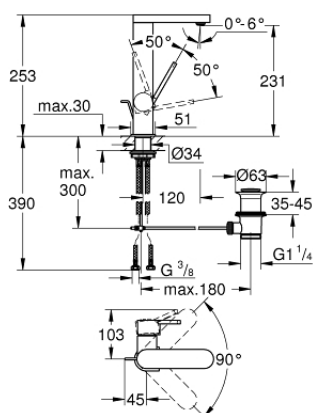

23 851 DC3 GROHE PLUS СМЕСИТЕЛ ЗА УМИВАЛНИК 1/2", ЕДНОРЪКОХВАТКОВ, L-РАЗМЕР

PRODUCT DESCRIPTION

- Colour: supersteel
- Еднодупков монтаж
- Метална ръкохватка
- GROHE SilkMove 28 mm керамичен картуш
- С температурен ограничител
- GROHE LongLife finish
- GROHE EcoJoy - технология за намаляване разхода на вода
- максимален дебит (при 3 bar): 5 l/min
- SpeedClean аератор
- GROHE AquaGuide-регулируем аератор
- Система за бърз монтаж
- въртящ се чучур с лесно прибиране
- Обхват на завъртане 90°
- Изпразнител 1 1/4"
- Меки връзки

23 851 DC3 GROHE PLUS СМЕСИТЕЛ ЗА УМИВАЛНИК 1/2", ЕДНОРЪКОХВАТКОВ, L-РАЗМЕР

SPARE PARTS, януари 2019 – now

- 1: Картуш (Spare part-nr. 46963000)
 - 2: Аератор (Spare part-nr. 48449000)
 - 3: Активиращ прът (Spare part-nr. 46739EN0)
 - 4: Монтажен комплект (Spare part-nr. 48384000)
 - 5: Изпразнител 3/4" (Spare part-nr. 28910DC0)
 - 5.1: Тапа за отточен сифон (Spare part-nr. 07182DC0)
 - 5.2: Прът ексцентрик (Spare part-nr. 07052000)
 - 6: Прът ексцентрик (Spare part-nr. 07341000)*
- * Optional accessories