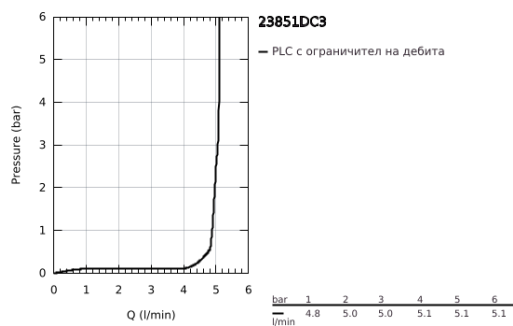

23 851 DC3 GROHE PLUS СМЕСИТЕЛ ЗА УМИВАЛНИК 1/2", ЕДНОРЪКОХВАТКОВ, L-РАЗМЕР

PRODUCT DESCRIPTION

- Colour: supersteel
- Еднодупков монтаж
- Метална ръкохватка
- GROHE SilkMove 28 mm керамичен картуш
- С температурен ограничител
- GROHE LongLife finish
- GROHE EcoJoy - технология за намаляване разхода на вода
- максимален дебит (при 3 bar): 5 l/min
- SpeedClean аератор
- GROHE AquaGuide-регулируем аератор
- Система за бърз монтаж
- въртящ се чучур с лесно прибиране
- Обхват на завъртане 90°
- Изпразнител 1 1/4"
- Меки връзки

23 851 DC3 GROHE PLUS СМЕСИТЕЛ ЗА УМИВАЛНИК 1/2", ЕДНОРЪКОХВАТКОВ, L-РАЗМЕР

SPARE PARTS, януари 2019 – now

- 1: Картуш (Spare part-nr. 46963000)
 - 2: Аератор (Spare part-nr. 48449000)
 - 3: Активиращ прът (Spare part-nr. 46739EN0)
 - 4: Монтажен комплект (Spare part-nr. 48384000)
 - 5: Изпразнител 3/4" (Spare part-nr. 28910DC0)
 - 5.1: Тапа за отточен сифон (Spare part-nr. 07182DC0)
 - 5.2: Прът ексцентрик (Spare part-nr. 07052000)
 - 6: Прът ексцентрик (Spare part-nr. 07341000)*
- * Optional accessories