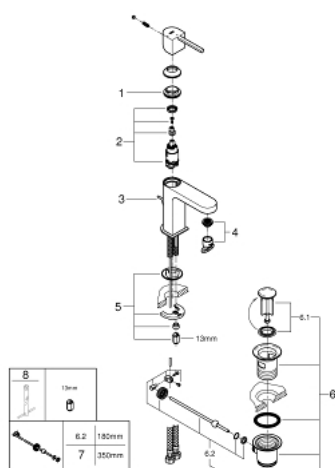

## 23 870 003 GROHE PLUS СМЕСИТЕЛ ЗА УМИВАЛНИК 1/2", ЕДНОРЪКОХВАТКОВ, S-РАЗМЕР

### PRODUCT DESCRIPTION

- Colour: хром
- Еднодупков монтаж
- Метална ръкохватка
- GROHE SilkMove 28 mm керамичен картуш
- EcoMode - cold water flow in mid-lever position saves energy
- С температурен ограничител
- GROHE LongLife хромирано покритие
- GROHE EcoJoy - технология за намаляване разхода на вода
- максимален дебит (при 3 bar): 5 l/min
- GROHE AquaGuide-регулируем аератор
- GROHE FastFixation Plus - система за бърз монтаж
- Изпразнител 1 1/4"
- Меки връзки

### SPARE PARTS, август 2018 – now

- 1: Fitting ring (Spare part-nr. 07419000)
- 2: Картуш (Spare part-nr. 46580000)
- 3: Активиращ прът (Spare part-nr. 46739000)
- 4: Аератор (Spare part-nr. 48449000)
- 5: Комплект за монтиране на болтове (Spare part-nr. 46645000)
- 6: Изпразнител 3/4" (Spare part-nr. 28910000)
- 6.1: Тапа за отточен сифон (Spare part-nr. 07182000)
- 6.2: Прът ексцентрик (Spare part-nr. 07052000)
- 7: Прът ексцентрик (Spare part-nr. 07341000)\*
- 8: Ключ за монтаж (Spare part-nr. 19017000)\*