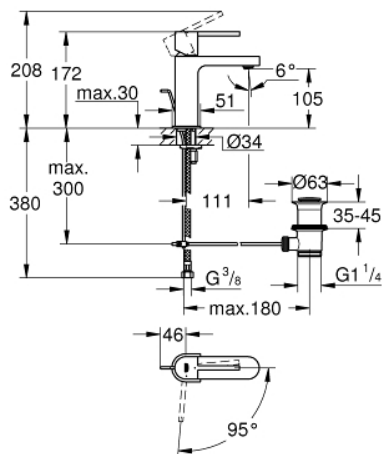

## 23 870 003 GROHE PLUS СМЕСИТЕЛ ЗА УМИВАЛНИК 1/2", ЕДНОРЪКОХВАТКОВ, S-РАЗМЕР

### PRODUCT DESCRIPTION

- Colour: хром
- Еднодупков монтаж
- Метална ръкохватка
- GROHE SilkMove 28 mm керамичен картуш
- EcoMode - cold water flow in mid-lever position saves energy
- С температурен ограничител
- GROHE LongLife хромирано покритие
- GROHE EcoJoy - технология за намаляване разхода на вода
- максимален дебит (при 3 bar): 5 l/min
- GROHE AquaGuide-регулируем аератор
- GROHE FastFixation Plus - система за бърз монтаж
- Изпразнител 1 1/4"
- Меки връзки

### SPARE PARTS, август 2018 – now

- 1: Fitting ring (Spare part-nr. 07419000)
- 2: Картуш (Spare part-nr. 46580000)
- 3: Активиращ прът (Spare part-nr. 46739000)
- 4: Аератор (Spare part-nr. 48449000)
- 5: Комплект за монтиране на болтове (Spare part-nr. 46645000)
- 6: Изпразнител 3/4" (Spare part-nr. 28910000)
- 6.1: Тапа за отточен сифон (Spare part-nr. 07182000)
- 6.2: Прът ексцентрик (Spare part-nr. 07052000)
- 7: Прът ексцентрик (Spare part-nr. 07341000)\*
- 8: Ключ за монтаж (Spare part-nr. 19017000)\*