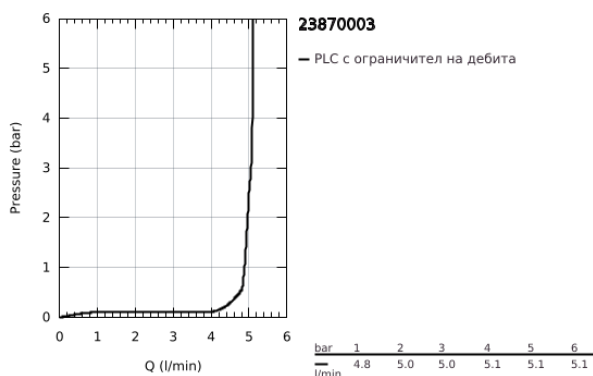

## 23 870 003 GROHE PLUS СМЕСИТЕЛ ЗА УМИВАЛНИК 1/2", ЕДНОРЪКОХВАТКОВ, S-РАЗМЕР

### PRODUCT DESCRIPTION

- Colour: хром
- Еднодупков монтаж
- Метална ръкохватка
- GROHE SilkMove 28 mm керамичен картуш
- EcoMode - cold water flow in mid-lever position saves energy
- С температурен ограничител
- GROHE LongLife хромирано покритие
- GROHE EcoJoy - технология за намаляване разхода на вода
- максимален дебит (при 3 bar): 5 l/min
- GROHE AquaGuide-регулируем аератор
- GROHE FastFixation Plus - система за бърз монтаж
- Изпразнител 1 1/4"
- Меки връзки