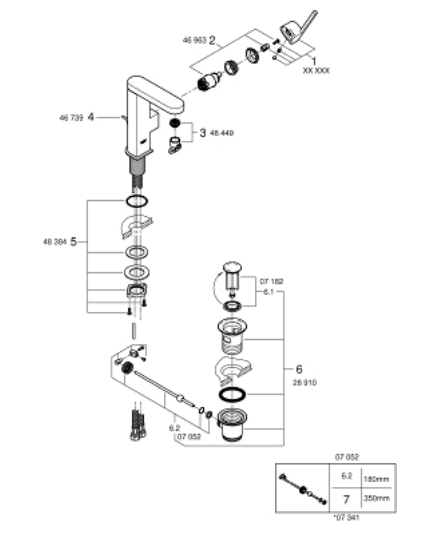

23 871 003 GROHE PLUS СМЕСИТЕЛ ЗА УМИВАЛНИК 1/2", ЕДНОРЪКОХВАТКОВ, М-РАЗМЕР

PRODUCT DESCRIPTION

- Colour: хром
- Еднодупков монтаж
- Метална ръкохватка
- GROHE SilkMove 28 mm керамичен картуш
- С температурен ограничител
- GROHE LongLife хромирано покритие
- GROHE EcoJoy - технология за намаляване разхода на вода
- максимален дебит (при 3 bar): 5 l/min
- SpeedClean аератор
- GROHE AquaGuide-регулируем аератор
- Система за бърз монтаж
- въртящ се чучур с лесно прибиране
- Обхват на завъртане 90°
- Изпразнител 1 1/4"
- Меки връзки

23 871 003 GROHE PLUS СМЕСИТЕЛ ЗА УМИВАЛНИК 1/2", ЕДНОРЪКОХВАТКОВ, М-РАЗМЕР

SPARE PARTS, август 2018 – now

- 1: Картуш (Spare part-nr. 46963000)
 - 2: Аератор (Spare part-nr. 48449000)
 - 3: Активиращ прът (Spare part-nr. 46739000)
 - 4: Монтажен комплект (Spare part-nr. 48384000)
 - 5: Изпразнител 3/4" (Spare part-nr. 28910000)
 - 5.1: Тапа за отточен сифон (Spare part-nr. 07182000)
 - 5.2: Прът ексцентрик (Spare part-nr. 07052000)
 - 6: Прът ексцентрик (Spare part-nr. 07341000)*
- * Optional accessories