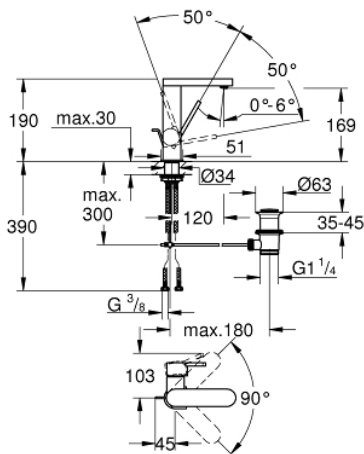

23 871 003 GROHE PLUS СМЕСИТЕЛ ЗА УМИВАЛНИК 1/2", ЕДНОРЪКОХВАТКОВ, М-РАЗМЕР

PRODUCT DESCRIPTION

- Colour: хром
- Еднодупков монтаж
- Метална ръкохватка
- GROHE SilkMove 28 mm керамичен картуш
- С температурен ограничител
- GROHE LongLife хромирано покритие
- GROHE EcoJoy - технология за намаляване разхода на вода
- максимален дебит (при 3 bar): 5 l/min
- SpeedClean аератор
- GROHE AquaGuide-регулируем аератор
- Система за бърз монтаж
- въртящ се чучур с лесно прибиране
- Обхват на завъртане 90°
- Изпразнител 1 1/4"
- Меки връзки

23 871 003 GROHE PLUS СМЕСИТЕЛ ЗА УМИВАЛНИК 1/2", ЕДНОРЪКОХВАТКОВ, М-РАЗМЕР

SPARE PARTS, август 2018 – now

- 1: Картуш (Spare part-nr. 46963000)
 - 2: Аератор (Spare part-nr. 48449000)
 - 3: Активиращ прът (Spare part-nr. 46739000)
 - 4: Монтажен комплект (Spare part-nr. 48384000)
 - 5: Изпразнител 3/4" (Spare part-nr. 28910000)
 - 5.1: Тапа за отточен сифон (Spare part-nr. 07182000)
 - 5.2: Прът ексцентрик (Spare part-nr. 07052000)
 - 6: Прът ексцентрик (Spare part-nr. 07341000)*
- * Optional accessories