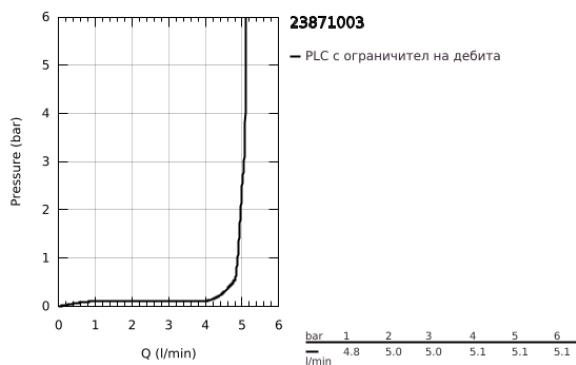

23 871 003 GROHE PLUS СМЕСИТЕЛ ЗА УМИВАЛНИК 1/2", ЕДНОРЪКОХВАТКОВ, М-РАЗМЕР

PRODUCT DESCRIPTION

- Colour: хром
- Еднодупков монтаж
- Метална ръкохватка
- GROHE SilkMove 28 mm керамичен картуш
- С температурен ограничител
- GROHE LongLife хромирано покритие
- GROHE EcoJoy - технология за намаляване разхода на вода
- максимален дебит (при 3 bar): 5 l/min
- SpeedClean аератор
- GROHE AquaGuide-регулируем аератор
- Система за бърз монтаж
- въртящ се чучур с лесно прибиране
- Обхват на завъртане 90°
- Изпразнител 1 1/4"
- Меки връзки

23 871 003 GROHE PLUS СМЕСИТЕЛ ЗА УМИВАЛНИК 1/2", ЕДНОРЪКОХВАТКОВ, М-РАЗМЕР

SPARE PARTS, август 2018 – now

- 1: Картуш (Spare part-nr. 46963000)
 - 2: Аератор (Spare part-nr. 48449000)
 - 3: Активиращ прът (Spare part-nr. 46739000)
 - 4: Монтажен комплект (Spare part-nr. 48384000)
 - 5: Изпразнител 3/4" (Spare part-nr. 28910000)
 - 5.1: Тапа за отточен сифон (Spare part-nr. 07182000)
 - 5.2: Прът ексцентрик (Spare part-nr. 07052000)
 - 6: Прът ексцентрик (Spare part-nr. 07341000)*
- * Optional accessories