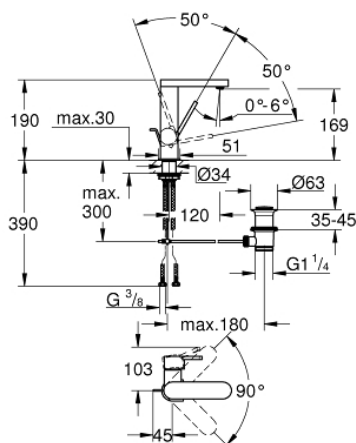

23 871 AL3 GROHE PLUS СМЕСИТЕЛ ЗА УМИВАЛНИК 1/2", ЕДНОРЪКОХВАТКОВ, М-РАЗМЕР

PRODUCT DESCRIPTION

- Colour: brushed hard graphite
- Еднодупков монтаж
- Метална ръкохватка
- GROHE SilkMove 28 mm керамичен картуш
- С температурен ограничител
- GROHE LongLife finish
- GROHE EcoJoy - технология за намаляване разхода на вода
- максимален дебит (при 3 bar): 5 l/min
- SpeedClean аератор
- GROHE AquaGuide-регулируем аератор
- Система за бърз монтаж
- въртящ се чучур с лесно прибиране
- Обхват на завъртане 90°
- Изпразнител 1 1/4"
- Меки връзки

23 871 AL3 GROHE PLUS СМЕСИТЕЛ ЗА УМИВАЛНИК 1/2", ЕДНОРЪКОХВАТКОВ, М-РАЗМЕР

SPARE PARTS, март 2019 – now

- 1: Картуш (Spare part-nr. 46963000)
 - 2: Аератор (Spare part-nr. 48449000)
 - 3: Активиращ прът (Spare part-nr. 46739AL0)
 - 4: Монтажен комплект (Spare part-nr. 48384000)
 - 5: Изпразнител 3/4" (Spare part-nr. 28910AL0)
 - 5.1: Тапа за отточен сифон (Spare part-nr. 07182AL0)
 - 5.2: Прът ексцентрик (Spare part-nr. 07052000)
 - 6: Прът ексцентрик (Spare part-nr. 07341000)*
- * Optional accessories