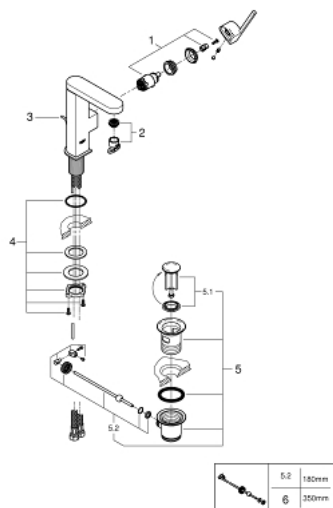

23 871 AL3 GROHE PLUS СМЕСИТЕЛ ЗА УМИВАЛНИК 1/2", ЕДНОРЪКОХВАТКОВ, М-РАЗМЕР

PRODUCT DESCRIPTION

- Colour: brushed hard graphite
- Еднодупков монтаж
- Метална ръкохватка
- GROHE SilkMove 28 mm керамичен картуш
- С температурен ограничител
- GROHE LongLife finish
- GROHE EcoJoy - технология за намаляване разхода на вода
- максимален дебит (при 3 bar): 5 l/min
- SpeedClean аератор
- GROHE AquaGuide-регулируем аератор
- Система за бърз монтаж
- въртящ се чучур с лесно прибиране
- Обхват на завъртане 90°
- Изпразнител 1 1/4"
- Меки връзки

23 871 AL3 GROHE PLUS СМЕСИТЕЛ ЗА УМИВАЛНИК 1/2", ЕДНОРЪКОХВАТКОВ, М-РАЗМЕР

SPARE PARTS, март 2019 – now

- 1: Картуш (Spare part-nr. 46963000)
 - 2: Аератор (Spare part-nr. 48449000)
 - 3: Активиращ прът (Spare part-nr. 46739AL0)
 - 4: Монтажен комплект (Spare part-nr. 48384000)
 - 5: Изпразнител 3/4" (Spare part-nr. 28910AL0)
 - 5.1: Тапа за отточен сифон (Spare part-nr. 07182AL0)
 - 5.2: Прът ексцентрик (Spare part-nr. 07052000)
 - 6: Прът ексцентрик (Spare part-nr. 07341000)*
- * Optional accessories