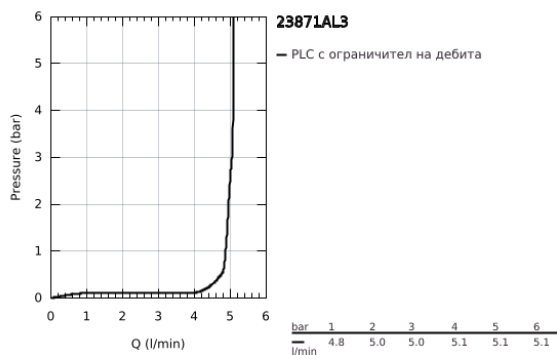

23 871 AL3 GROHE PLUS СМЕСИТЕЛ ЗА УМИВАЛНИК 1/2", ЕДНОРЪКОХВАТКОВ, М-РАЗМЕР

PRODUCT DESCRIPTION

- Colour: brushed hard graphite
- Еднодупков монтаж
- Метална ръкохватка
- GROHE SilkMove 28 mm керамичен картуш
- С температурен ограничител
- GROHE LongLife finish
- GROHE EcoJoy - технология за намаляване разхода на вода
- максимален дебит (при 3 bar): 5 l/min
- SpeedClean аератор
- GROHE AquaGuide-регулируем аератор
- Система за бърз монтаж
- въртящ се чучур с лесно прибиране
- Обхват на завъртане 90°
- Изпразнител 1 1/4"
- Меки връзки

23 871 AL3 GROHE PLUS СМЕСИТЕЛ ЗА УМИВАЛНИК 1/2", ЕДНОРЪКОХВАТКОВ, М-РАЗМЕР

SPARE PARTS, март 2019 – now

- 1: Картуш (Spare part-nr. 46963000)
 - 2: Аератор (Spare part-nr. 48449000)
 - 3: Активиращ прът (Spare part-nr. 46739AL0)
 - 4: Монтажен комплект (Spare part-nr. 48384000)
 - 5: Изпразнител 3/4" (Spare part-nr. 28910AL0)
 - 5.1: Тапа за отточен сифон (Spare part-nr. 07182AL0)
 - 5.2: Прът ексцентрик (Spare part-nr. 07052000)
 - 6: Прът ексцентрик (Spare part-nr. 07341000)*
- * Optional accessories