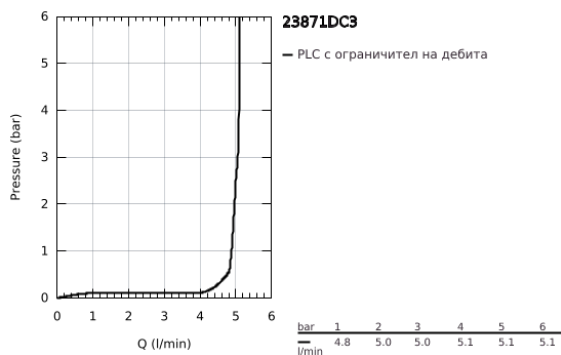

## 23 871 DC3 GROHE PLUS СМЕСИТЕЛ ЗА УМИВАЛНИК 1/2", ЕДНОРЪКОХВАТКОВ, М-РАЗМЕР

### PRODUCT DESCRIPTION

- Colour: supersteel
- Еднодупков монтаж
- Метална ръкохватка
- GROHE SilkMove 28 mm керамичен картуш
- С температурен ограничител
- GROHE LongLife finish
- GROHE EcoJoy - технология за намаляване разхода на вода
- максимален дебит (при 3 bar): 5 l/min
- SpeedClean аератор
- GROHE AquaGuide-регулируем аератор
- Система за бърз монтаж
- въртящ се чучур с лесно прибиране
- Обхват на завъртане 90°
- Изпразнител 1 1/4"
- Меки връзки