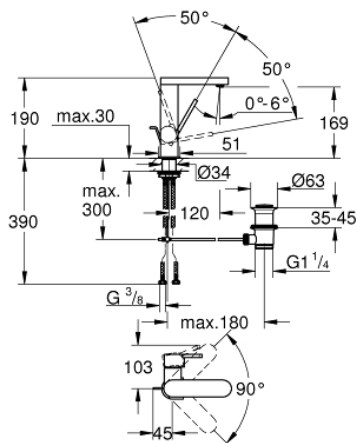

## 23 871 DC3 GROHE PLUS СМЕСИТЕЛ ЗА УМИВАЛНИК 1/2", ЕДНОРЪКОХВАТКОВ, М-РАЗМЕР

### PRODUCT DESCRIPTION

- Colour: supersteel
- Еднодупков монтаж
- Метална ръкохватка
- GROHE SilkMove 28 mm керамичен картуш
- С температурен ограничител
- GROHE LongLife finish
- GROHE EcoJoy - технология за намаляване разхода на вода
- максимален дебит (при 3 bar): 5 l/min
- SpeedClean аератор
- GROHE AquaGuide-регулируем аератор
- Система за бърз монтаж
- въртящ се чучур с лесно прибиране
- Обхват на завъртане 90°
- Изпразнител 1 1/4"
- Меки връзки