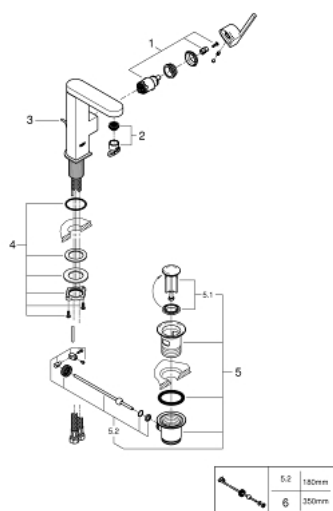

## 23 871 DC3 GROHE PLUS СМЕСИТЕЛ ЗА УМИВАЛНИК 1/2", ЕДНОРЪКОХВАТКОВ, М-РАЗМЕР

### PRODUCT DESCRIPTION

- Colour: supersteel
- Еднодупков монтаж
- Метална ръкохватка
- GROHE SilkMove 28 mm керамичен картуш
- С температурен ограничител
- GROHE LongLife finish
- GROHE EcoJoy - технология за намаляване разхода на вода
- максимален дебит (при 3 bar): 5 l/min
- SpeedClean аератор
- GROHE AquaGuide-регулируем аератор
- Система за бърз монтаж
- въртящ се чучур с лесно прибиране
- Обхват на завъртане 90°
- Изпразнител 1 1/4"
- Меки връзки

### SPARE PARTS, януари 2019 – now

- 1: Картуш (Spare part-nr. 46963000)
  - 2: Аератор (Spare part-nr. 48449000)
  - 3: Активиращ прът (Spare part-nr. 46739EN0)
  - 4: Монтажен комплект (Spare part-nr. 48384000)
  - 5: Изпразнител 3/4" (Spare part-nr. 28910DC0)
  - 5.1: Тапа за отточен сифон (Spare part-nr. 07182DC0)
  - 5.2: Прът ексцентрик (Spare part-nr. 07052000)
  - 6: Прът ексцентрик (Spare part-nr. 07341000)\*
- \* Optional accessories