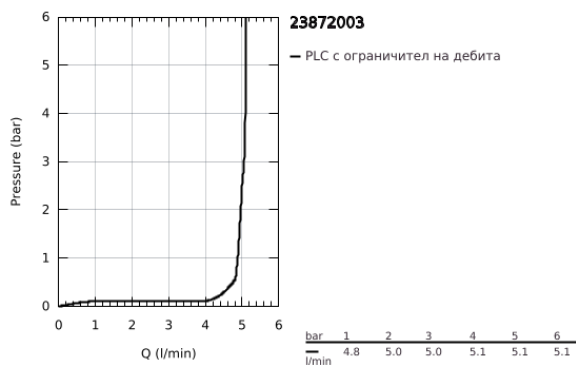

23 872 003 GROHE PLUS СМЕСИТЕЛ ЗА УМИВАЛНИК 1/2", ЕДНОРЪКОХВАТКОВ, М-РАЗМЕР

PRODUCT DESCRIPTION

- Colour: хром
- Еднодупков монтаж
- Метална ръкохватка
- GROHE SilkMove 28 mm керамичен картуш
- С температурен ограничител
- GROHE LongLife хромирано покритие
- GROHE EcoJoy - технология за намаляване разхода на вода
- максимален дебит (при 3 bar): 5 l/min
- SpeedClean аератор
- GROHE AquaGuide-регулируем аератор
- Система за бърз монтаж
- въртящ се чучур с лесно прибиране
- Обхват на завъртане 90°
- гладко тяло с изпразнител 1 1/4"
- Меки връзки

23 872 003 GROHE PLUS СМЕСИТЕЛ ЗА УМИВАЛНИК 1/2",
ЕДНОРЪКОХВАТКОВ, М-РАЗМЕР

SPARE PARTS, август 2018 – now

- 1: Картуш (Spare part-nr. 46963000)
- 2: Аератор (Spare part-nr. 48449000)
- 3: Монтажен комплект (Spare part-nr. 48384000)
- 4: Сифон с натискане (Spare part-nr. 65807000)