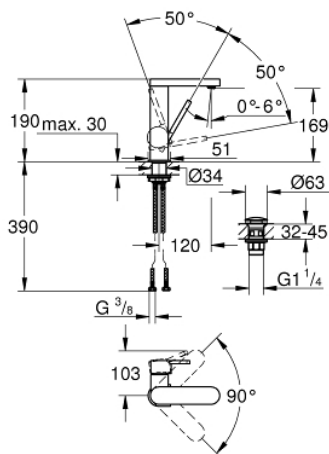

23 872 003 GROHE PLUS СМЕСИТЕЛ ЗА УМИВАЛНИК 1/2", ЕДНОРЪКОХВАТКОВ, М-РАЗМЕР

PRODUCT DESCRIPTION

- Colour: хром
- Еднодупков монтаж
- Метална ръкохватка
- GROHE SilkMove 28 mm керамичен картуш
- С температурен ограничител
- GROHE LongLife хромирано покритие
- GROHE EcoJoy - технология за намаляване разхода на вода
- максимален дебит (при 3 bar): 5 l/min
- SpeedClean аератор
- GROHE AquaGuide-регулируем аератор
- Система за бърз монтаж
- въртящ се чучур с лесно прибиране
- Обхват на завъртане 90°
- гладко тяло с изпразнител 1 1/4"
- Меки връзки

23 872 003 GROHE PLUS СМЕСИТЕЛ ЗА УМИВАЛНИК 1/2",
ЕДНОРЪКОХВАТКОВ, М-РАЗМЕР

SPARE PARTS, август 2018 – now

- 1: Картуш (Spare part-nr. 46963000)
- 2: Аератор (Spare part-nr. 48449000)
- 3: Монтажен комплект (Spare part-nr. 48384000)
- 4: Сифон с натискане (Spare part-nr. 65807000)