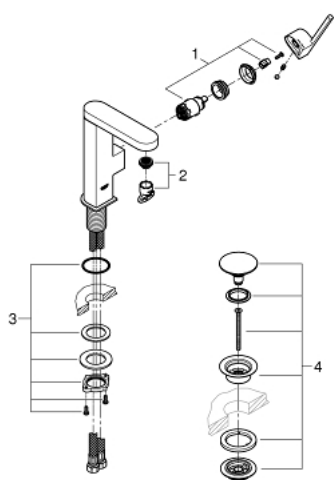

23 872 003 GROHE PLUS СМЕСИТЕЛ ЗА УМИВАЛНИК 1/2", ЕДНОРЪКОХВАТКОВ, М-РАЗМЕР

PRODUCT DESCRIPTION

- Colour: хром
- Еднодупков монтаж
- Метална ръкохватка
- GROHE SilkMove 28 mm керамичен картуш
- С температурен ограничител
- GROHE LongLife хромирано покритие
- GROHE EcoJoy - технология за намаляване разхода на вода
- максимален дебит (при 3 bar): 5 l/min
- SpeedClean аератор
- GROHE AquaGuide-регулируем аератор
- Система за бърз монтаж
- въртящ се чучур с лесно прибиране
- Обхват на завъртане 90°
- гладко тяло с изпразнител 1 1/4"
- Меки връзки

23 872 003 GROHE PLUS СМЕСИТЕЛ ЗА УМИВАЛНИК 1/2",
ЕДНОРЪКОХВАТКОВ, М-РАЗМЕР

SPARE PARTS, август 2018 – now

- 1: Картуш (Spare part-nr. 46963000)
- 2: Аератор (Spare part-nr. 48449000)
- 3: Монтажен комплект (Spare part-nr. 48384000)
- 4: Сифон с натискане (Spare part-nr. 65807000)