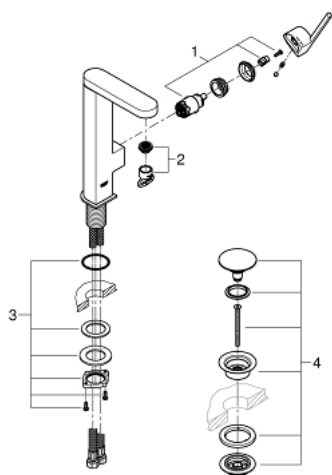

23 873 003 GROHE PLUS СМЕСИТЕЛ ЗА УМИВАЛНИК 1/2", ЕДНОРЪКОХВАТКОВ, L-РАЗМЕР

PRODUCT DESCRIPTION

- Colour: хром
- Еднодупков монтаж
- Метална ръкохватка
- GROHE SilkMove 28 mm керамичен картуш
- С температурен ограничител
- GROHE LongLife хромирано покритие
- GROHE EcoJoy - технология за намаляване разхода на вода
- максимален дебит (при 3 bar): 5 l/min
- SpeedClean аератор
- GROHE AquaGuide-регулируем аератор
- Система за бърз монтаж
- Въртящ се чучур с лесно прибиране
- Обхват на завъртане 90°

- гладко тяло с изпразнител 1 1/4"

- Меки връзки

23 873 003 GROHE PLUS СМЕСИТЕЛ ЗА УМИВАЛНИК 1/2", ЕДНОРЪКОХВАТКОВ,
L-РАЗМЕР

SPARE PARTS, август 2018 – now

- 1: Картуш (Spare part-nr. 46963000)
- 2: Аератор (Spare part-nr. 48449000)
- 3: Монтажен комплект (Spare part-nr. 48384000)
- 4: Сифон с натискане (Spare part-nr. 65807000)