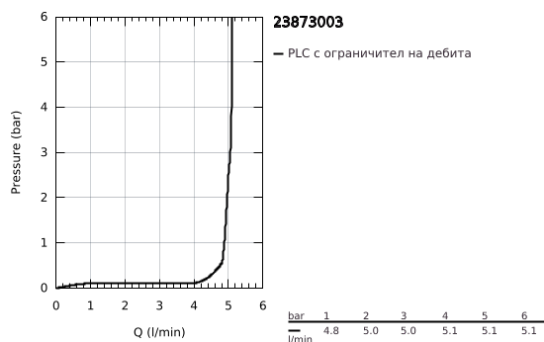

23 873 003 GROHE PLUS СМЕСИТЕЛ ЗА УМИВАЛНИК 1/2", ЕДНОРЪКОХВАТКОВ, L-РАЗМЕР

PRODUCT DESCRIPTION

- Colour: хром
- Еднодупков монтаж
- Метална ръкохватка
- GROHE SilkMove 28 mm керамичен картуш
- С температурен ограничител
- GROHE LongLife хромирано покритие
- GROHE EcoJoy - технология за намаляване разхода на вода
- максимален дебит (при 3 bar): 5 l/min
- SpeedClean аератор
- GROHE AquaGuide-регулируем аератор
- Система за бърз монтаж
- Въртящ се чучур с лесно прибиране
- Обхват на завъртане 90°

- гладко тяло с изпразнител 1 1/4"

- Меки връзки

23 873 003 GROHE PLUS СМЕСИТЕЛ ЗА УМИВАЛНИК 1/2", ЕДНОРЪКОХВАТКОВ,
L-РАЗМЕР

SPARE PARTS, август 2018 – now

- 1: Картуш (Spare part-nr. 46963000)
- 2: Аератор (Spare part-nr. 48449000)
- 3: Монтажен комплект (Spare part-nr. 48384000)
- 4: Сифон с натискане (Spare part-nr. 65807000)