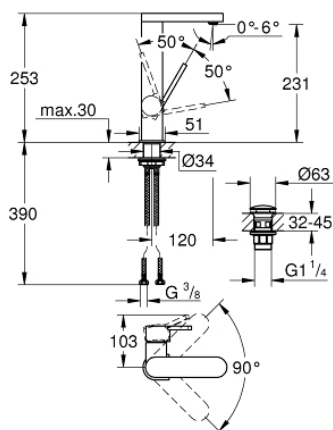

23 873 003 GROHE PLUS СМЕСИТЕЛ ЗА УМИВАЛНИК 1/2", ЕДНОРЪКОХВАТКОВ, L-РАЗМЕР

PRODUCT DESCRIPTION

- Colour: хром
- Еднодупков монтаж
- Метална ръкохватка
- GROHE SilkMove 28 mm керамичен картуш
- С температурен ограничител
- GROHE LongLife хромирано покритие
- GROHE EcoJoy - технология за намаляване разхода на вода
- максимален дебит (при 3 bar): 5 l/min
- SpeedClean аератор
- GROHE AquaGuide-регулируем аератор
- Система за бърз монтаж
- Въртящ се чучур с лесно прибиране
- Обхват на завъртане 90°

- гладко тяло с изпразнител 1 1/4"

- Меки връзки

23 873 003 GROHE PLUS СМЕСИТЕЛ ЗА УМИВАЛНИК 1/2", ЕДНОРЪКОХВАТКОВ,
L-РАЗМЕР

SPARE PARTS, август 2018 – now

- 1: Картуш (Spare part-nr. 46963000)
- 2: Аератор (Spare part-nr. 48449000)
- 3: Монтажен комплект (Spare part-nr. 48384000)
- 4: Сифон с натискане (Spare part-nr. 65807000)