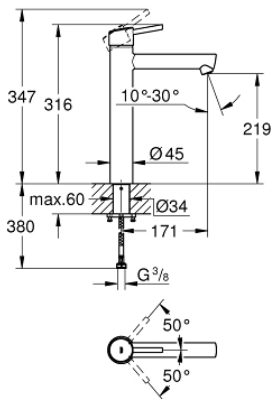

23 920 001 **CONCETTO СМЕСИТЕЛ ЗА УМИВАЛНИК 1/2", ЕДНОРЪКОХВАТКОВ XL-РАЗМЕР**

PRODUCT DESCRIPTION

- Colour: хром
- Еднодупков монтаж
- Метална ръкохватка
- Високо тяло за стоящи мивки тип "Купа"
- GROHE SilkMove 28 mm керамичен картуш
- С температурен ограничител
- GROHE LongLife хромирано покритие
- GROHE EcoJoy - технология за намаляване разхода на вода
- максимален дебит (при 3 bar): 5 l/min
- GROHE AquaGuide-регулируем аератор
- Система за бърз монтаж
- Без изпразнител
- Меки връзки
- Минимално налягане 1 bar.

23 920 001 **CONCETTO СМЕСИТЕЛ ЗА УМИВАЛНИК 1/2",
ЕДНОРЪКОХВАТКОВ XL-РАЗМЕР**

SPARE PARTS, февруари 2019 – now

1: Ръкохватка (Spare part-nr. 46753000)

2: Fitting ring (Spare part-nr. 46715000)

3: Картуш (Spare part-nr. 46580000)

4: Аератор (Spare part-nr. 48547000)

5: Монтажен комплект (Spare part-nr. 48384000)