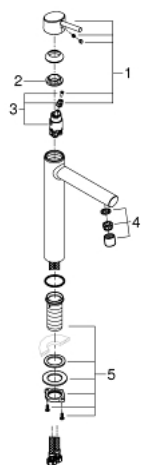

23 920 001 **CONCETTO СМЕСИТЕЛ ЗА УМИВАЛНИК 1/2", ЕДНОРЪКОХВАТКОВ XL-РАЗМЕР**

PRODUCT DESCRIPTION

- Colour: хром
- Еднодупков монтаж
- Метална ръкохватка
- Високо тяло за стоящи мивки тип "Купа"
- GROHE SilkMove 28 mm керамичен картуш
- С температурен ограничител
- GROHE LongLife хромирано покритие
- GROHE EcoJoy - технология за намаляване разхода на вода
- максимален дебит (при 3 bar): 5 l/min
- GROHE AquaGuide-регулируем аератор
- Система за бърз монтаж
- Без изпразнител
- Меки връзки
- Минимално налягане 1 bar.

23 920 001 **CONCETTO СМЕСИТЕЛ ЗА УМИВАЛНИК 1/2",
ЕДНОРЪКОХВАТКОВ XL-РАЗМЕР**

SPARE PARTS, февруари 2019 – now

1: Ръкохватка (Spare part-nr. 46753000)

2: Fitting ring (Spare part-nr. 46715000)

3: Картуш (Spare part-nr. 46580000)

4: Аератор (Spare part-nr. 48547000)

5: Монтажен комплект (Spare part-nr. 48384000)