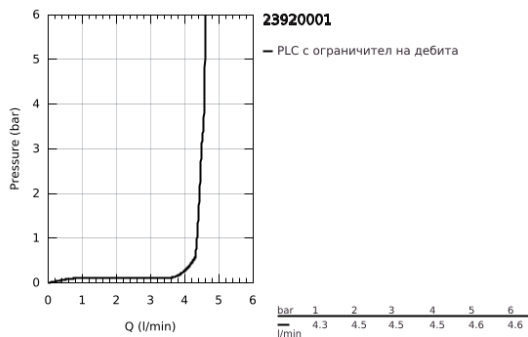

23 920 001 **CONCETTO СМЕСИТЕЛ ЗА УМИВАЛНИК 1/2", ЕДНОРЪКОХВАТКОВ XL-РАЗМЕР**

PRODUCT DESCRIPTION

- Colour: хром
- Еднодупков монтаж
- Метална ръкохватка
- Високо тяло за стоящи мивки тип "Купа"
- GROHE SilkMove 28 mm керамичен картуш
- С температурен ограничител
- GROHE LongLife хромирано покритие
- GROHE EcoJoy - технология за намаляване разхода на вода
- максимален дебит (при 3 bar): 5 l/min
- GROHE AquaGuide-регулируем аератор
- Система за бърз монтаж
- Без изпразнител
- Меки връзки
- Минимално налягане 1 bar.

23 920 001 **CONCETTO СМЕСИТЕЛ ЗА УМИВАЛНИК 1/2",
ЕДНОРЪКОХВАТКОВ XL-РАЗМЕР**

SPARE PARTS, февруари 2019 – now

1: Ръкохватка (Spare part-nr. 46753000)

2: Fitting ring (Spare part-nr. 46715000)

3: Картуш (Spare part-nr. 46580000)