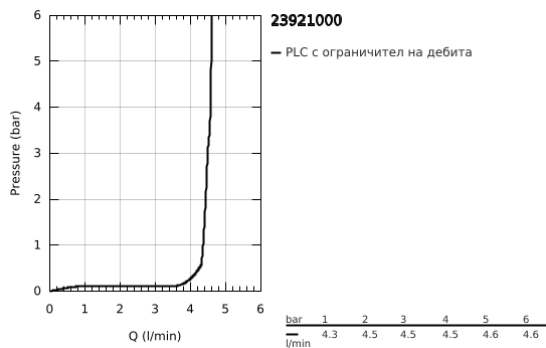

23 921 000 EUROSMART COSMOPOLITAN СМЕСИТЕЛ ЗА УМИВАЛНИК 1/2", ЕДНОРЪКОХВАТКОВ XL-РАЗМЕР

PRODUCT DESCRIPTION

- Colour: хром
- Еднодупков монтаж
- Метална ръкохватка
- Високо тяло за стоящи мивки тип "Купа"
- GROHE SilkMove 28 mm керамичен картуш
- С температурен ограничител
- GROHE LongLife хромирано покритие
- GROHE EcoJoy - технология за намаляване разхода на вода
- максимален дебит (при 3 bar): 5 l/min
- GROHE AquaGuide-регулируем аератор
- Система за бърз монтаж
- Без изпразнител
- Меки връзки
- Минимално налягане 1 bar.

23 921 000 **EUROSMART COSMOPOLITAN СМЕСИТЕЛ ЗА УМИВАЛНИК 1/2",
ЕДНОРЪКОХВАТКОВ XL-РАЗМЕР**

SPARE PARTS, февруари 2019 – now

1: Ръкохватка (Spare part-nr. 48525000)

2: Fitting ring (Spare part-nr. 46715000)