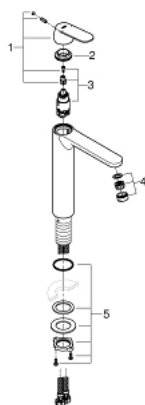

23 921 000 EUROSMART COSMOPOLITAN СМЕСИТЕЛ ЗА УМИВАЛНИК 1/2", ЕДНОРЪКОХВАТКОВ XL-РАЗМЕР

PRODUCT DESCRIPTION

- Colour: хром
- Еднодупков монтаж
- Метална ръкохватка
- Високо тяло за стоящи мивки тип "Купа"
- GROHE SilkMove 28 mm керамичен картуш
- С температурен ограничител
- GROHE LongLife хромирано покритие
- GROHE EcoJoy - технология за намаляване разхода на вода
- максимален дебит (при 3 bar): 5 l/min
- GROHE AquaGuide-регулируем аератор
- Система за бърз монтаж
- Без изпразнител
- Меки връзки
- Минимално налягане 1 bar.

23 921 000 **EUROSMART COSMOPOLITAN СМЕСИТЕЛ ЗА УМИВАЛНИК 1/2",
ЕДНОРЪКОХВАТКОВ XL-РАЗМЕР**

SPARE PARTS, февруари 2019 – now

1: Ръкохватка (Spare part-nr. 48525000)

2: Fitting ring (Spare part-nr. 46715000)

3: Картуш (Spare part-nr. 46580000)

4: Аератор (Spare part-nr. 48300000)

5: Монтажен комплект (Spare part-nr. 48384000)