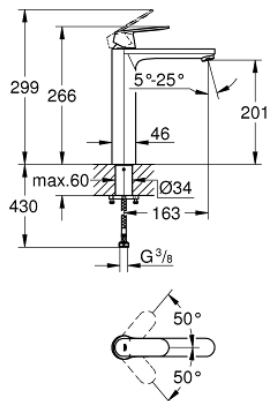

23 921 000 EUROSMART COSMOPOLITAN СМЕСИТЕЛ ЗА УМИВАЛНИК 1/2", ЕДНОРЪКОХВАТКОВ XL-РАЗМЕР

PRODUCT DESCRIPTION

- Colour: хром
- Еднодупков монтаж
- Метална ръкохватка
- Високо тяло за стоящи мивки тип "Купа"
- GROHE SilkMove 28 mm керамичен картуш
- С температурен ограничител
- GROHE LongLife хромирано покритие
- GROHE EcoJoy - технология за намаляване разхода на вода
- максимален дебит (при 3 bar): 5 l/min
- GROHE AquaGuide-регулируем аератор
- Система за бърз монтаж
- Без изпразнител
- Меки връзки
- Минимално налягане 1 bar.

23 921 000 **EUROSMART COSMOPOLITAN СМЕСИТЕЛ ЗА УМИВАЛНИК 1/2",
ЕДНОРЪКОХВАТКОВ XL-РАЗМЕР**

SPARE PARTS, февруари 2019 – now

1: Ръкохватка (Spare part-nr. 48525000)

2: Fitting ring (Spare part-nr. 46715000)

3: Картуш (Spare part-nr. 46580000)

4: Аератор (Spare part-nr. 48300000)

5: Монтажен комплект (Spare part-nr. 48384000)