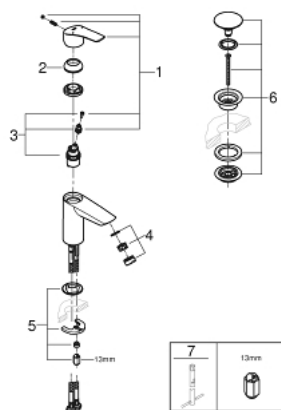

23 922 003 EUROSMART СМЕСИТЕЛ ЗА УМИВАЛНИК 1/2", ЕДНОРЪКОХВАТКОВ, S-РАЗМЕР

PRODUCT DESCRIPTION

- Colour: хром
- Еднодупков монтаж
- Метална ръкохватка
- GROHE SilkMove 28 mm керамичен картуш
- Регулатор на дебита
- С температурен ограничител
- GROHE LongLife хромирано покритие
- GROHE EcoJoy - технология за намаляване разхода на вода
- максимален дебит (при 3 bar): 5 l/min
- водни пътища - без досег до олово и никел в смесителя
- GROHE FastFixation система за бързо инсталиране
- гладко тяло с изпразнител 1 1/4"
- Меки връзки
- професионална серия

23 922 003 **EUROSMART СМЕСИТЕЛ ЗА УМИВАЛНИК 1/2",
ЕДНОРЪКОХВАТКОВ, S-РАЗМЕР**

SPARE PARTS, юли 2019 – now

- 1: Ръкохватка (Spare part-nr. 48548000)
- 2: Капаче (Spare part-nr. 46116000)
- 3: Картуш (Spare part-nr. 48518000)
- 4: Аератор (Spare part-nr. 48159000)
- 5: Комплект за монтиране на болтове (Spare part-nr. 46645000)
- 6: Сифон с натискане (Spare part-nr. 65807000)
- 7: Ключ за монтаж (Spare part-nr. 19017000)*