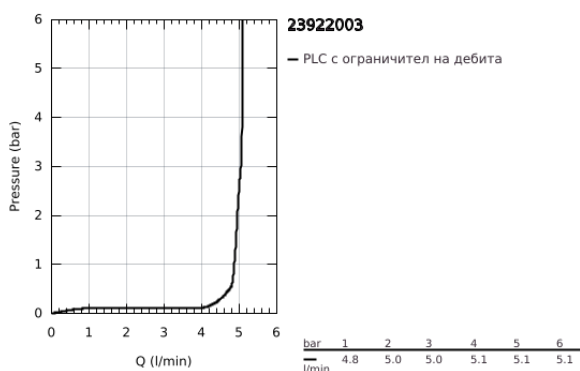

23 922 003 EUROSMART СМЕСИТЕЛ ЗА УМИВАЛНИК 1/2", ЕДНОРЪКОХВАТКОВ, S-РАЗМЕР

PRODUCT DESCRIPTION

- Colour: хром
- Еднодупков монтаж
- Метална ръкохватка
- GROHE SilkMove 28 mm керамичен картуш
- Регулатор на дебита
- С температурен ограничител
- GROHE LongLife хромирано покритие
- GROHE EcoJoy - технология за намаляване разхода на вода
- максимален дебит (при 3 bar): 5 l/min
- водни пътища - без досег до олово и никел в смесителя
- GROHE FastFixation система за бързо инсталиране
- гладко тяло с изпразнител 1 1/4"
- Меки връзки
- професионална серия