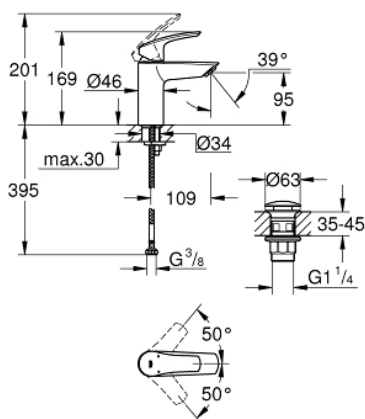

23 922 003 EUROSMART СМЕСИТЕЛ ЗА УМИВАЛНИК 1/2", ЕДНОРЪКОХВАТКОВ, S-РАЗМЕР

PRODUCT DESCRIPTION

- Colour: хром
- Еднодупков монтаж
- Метална ръкохватка
- GROHE SilkMove 28 mm керамичен картуш
- Регулатор на дебита
- С температурен ограничител
- GROHE LongLife хромирано покритие
- GROHE EcoJoy - технология за намаляване разхода на вода
- максимален дебит (при 3 bar): 5 l/min
- водни пътища - без досег до олово и никел в смесителя
- GROHE FastFixation система за бързо инсталиране
- гладко тяло с изпразнител 1 1/4"
- Меки връзки
- професионална серия

23 922 003 **EUROSMART СМЕСИТЕЛ ЗА УМИВАЛНИК 1/2",
ЕДНОРЪКОХВАТКОВ, S-РАЗМЕР**

SPARE PARTS, юли 2019 – now

- 1: Ръкохватка (Spare part-nr. 48548000)
- 2: Капаче (Spare part-nr. 46116000)
- 3: Картуш (Spare part-nr. 48518000)
- 4: Аератор (Spare part-nr. 48159000)
- 5: Комплект за монтиране на болтове (Spare part-nr. 46645000)
- 6: Сифон с натискане (Spare part-nr. 65807000)
- 7: Ключ за монтаж (Spare part-nr. 19017000)*