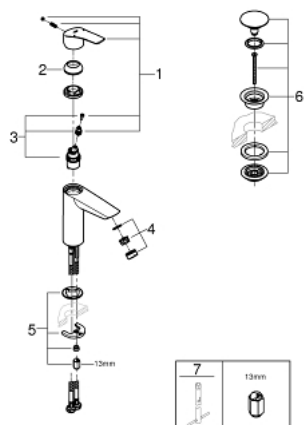

## 23 923 003 EUROSMART СМЕСИТЕЛ ЗА УМИВАЛНИК 1/2", ЕДНОРЪКОХВАТКОВ, М-РАЗМЕР

### PRODUCT DESCRIPTION

- Colour: хром
- Еднодупков монтаж
- Метална ръкохватка
- GROHE SilkMove 28 mm керамичен картуш
- Регулатор на дебита
- С температурен ограничител
- GROHE LongLife хромирано покритие
- GROHE EcoJoy - технология за намаляване разхода на вода
- максимален дебит (при 3 bar): 5 l/min
- водни пътища - без досег до олово и никел в смесителя
- GROHE FastFixation система за бързо инсталиране
- гладко тяло с изпразнител 1 1/4"
- Меки връзки
- професионална серия

### SPARE PARTS, юли 2019 – now

- 1: Ръкохватка (Spare part-nr. 48548000)
- 2: Капаче (Spare part-nr. 46116000)
- 3: Картуш (Spare part-nr. 48518000)
- 4: Аератор (Spare part-nr. 48159000)
- 5: Комплект за монтиране на болтове (Spare part-nr. 46645000)
- 6: Сифон с натискане (Spare part-nr. 65807000)
- 7: Ключ за монтаж (Spare part-nr. 19017000)\*