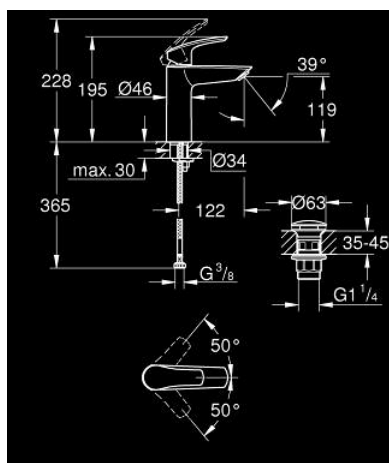

## 23 923 003 EUROSMART СМЕСИТЕЛ ЗА УМИВАЛНИК 1/2", ЕДНОРЪКОХВАТКОВ, М-РАЗМЕР

### PRODUCT DESCRIPTION

- Colour: хром
- Еднодупков монтаж
- Метална ръкохватка
- GROHE SilkMove 28 mm керамичен картуш
- Регулатор на дебита
- С температурен ограничител
- GROHE LongLife хромирано покритие
- GROHE EcoJoy - технология за намаляване разхода на вода
- максимален дебит (при 3 bar): 5 l/min
- водни пътища - без досег до олово и никел в смесителя
- GROHE FastFixation система за бързо инсталиране
- гладко тяло с изпразнител 1 1/4"
- Меки връзки
- професионална серия