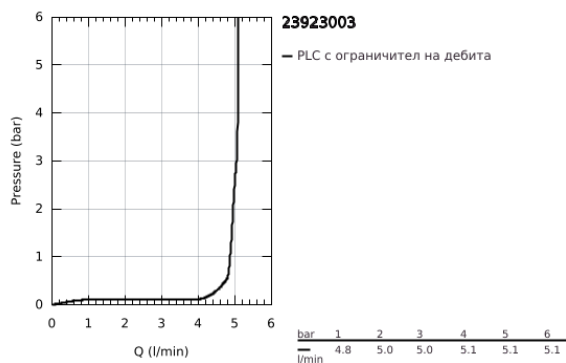

## 23 923 003 EUROSMART СМЕСИТЕЛ ЗА УМИВАЛНИК 1/2", ЕДНОРЪКОХВАТКОВ, М-РАЗМЕР

### PRODUCT DESCRIPTION

- Colour: хром
- Еднодупков монтаж
- Метална ръкохватка
- GROHE SilkMove 28 mm керамичен картуш
- Регулатор на дебита
- С температурен ограничител
- GROHE LongLife хромирано покритие
- GROHE EcoJoy - технология за намаляване разхода на вода
- максимален дебит (при 3 bar): 5 l/min
- водни пътища - без досег до олово и никел в смесителя
- GROHE FastFixation система за бързо инсталиране
- гладко тяло с изпразнител 1 1/4"
- Меки връзки
- професионална серия