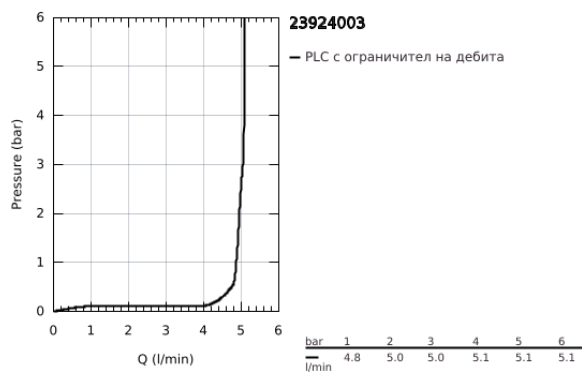

23 924 003 EUROSMART СМЕСИТЕЛ ЗА УМИВАЛНИК 1/2", ЕДНОРЪКОХВАТКОВ, S-РАЗМЕР

PRODUCT DESCRIPTION

- Colour: хром
- Еднодупков монтаж
- Метална ръкохватка
- GROHE SilkMove 28 mm керамичен картуш
- OpenCold - cold water flow in mid-lever position
- Регулатор на дебита
- С температурен ограничител
- GROHE LongLife хромирано покритие
- GROHE EcoJoy - технология за намаляване разхода на вода
- максимален дебит (при 3 bar): 5 l/min
- водни пътища - без досег до олово и никел в смесителя
- GROHE FastFixation система за бързо инсталиране
- гладко тяло с изпразнител 1 1/4"
- Меки връзки
- професионална серия