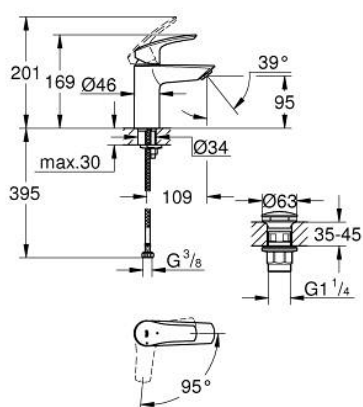

23 924 003 EUROSMART СМЕСИТЕЛ ЗА УМИВАЛНИК 1/2", ЕДНОРЪКОХВАТКОВ, S-РАЗМЕР

PRODUCT DESCRIPTION

- Colour: хром
- Еднодупков монтаж
- Метална ръкохватка
- GROHE SilkMove 28 mm керамичен картуш
- EcoMode - cold water flow in mid-lever position saves energy
- Регулатор на дебита
- С температурен ограничител
- GROHE LongLife хромирано покритие
- GROHE EcoJoy - технология за намаляване разхода на вода
- максимален дебит (при 3 bar): 5 l/min
- водни пътища - без досег до олово и никел в смесителя
- GROHE FastFixation система за бързо инсталиране
- гладко тяло с изпразнител 1 1/4"
- Меки връзки
- професионална серия

23 924 003 EUROSMART СМЕСИТЕЛ ЗА УМИВАЛНИК 1/2", ЕДНОРЪКОХВАТКОВ, S-РАЗМЕР

SPARE PARTS, юли 2019 – август 2024

- 1: Ръкохватка (Spare part-nr. 48551000)
 - 2: Капаче (Spare part-nr. 46116000)
 - 3: Картуш (Spare part-nr. 48518000)
 - 4: Аератор (Spare part-nr. 48159000)
 - 5: Комплект за монтиране на болтове (Spare part-nr. 46645000)
 - 6: Сифон с натискане (Spare part-nr. 65807000)
 - 7: Ключ за монтаж (Spare part-nr. 19017000)*
 - 8: Покриваща розетка (Spare part-nr. 48165000)*
- * Optional accessories