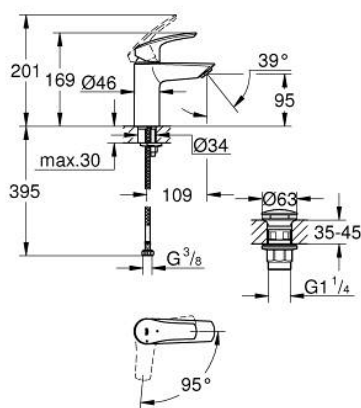

23 924 003 EUROSMART СМЕСИТЕЛ ЗА УМИВАЛНИК 1/2", ЕДНОРЪКОХВАТКОВ, S-РАЗМЕР

PRODUCT DESCRIPTION

- Colour: хром
- Еднодупков монтаж
- Метална ръкохватка
- GROHE SilkMove 28 mm керамичен картуш
- OpenCold - cold water flow in mid-lever position
- Регулатор на дебита
- С температурен ограничител
- GROHE LongLife хромирано покритие
- GROHE EcoJoy - технология за намаляване разхода на вода
- максимален дебит (при 3 bar): 5 l/min
- водни пътища - без досег до олово и никел в смесителя
- GROHE FastFixation система за бързо инсталиране
- гладко тяло с изпразнител 1 1/4"
- Меки връзки
- професионална серия

23 924 003 EUROSMART СМЕСИТЕЛ ЗА УМИВАЛНИК 1/2", ЕДНОРЪКОХВАТКОВ, S-РАЗМЕР

SPARE PARTS, юли 2019 – август 2024

- 1: Ръкохватка (Spare part-nr. 48551000)
 - 2: Капаче (Spare part-nr. 46116000)
 - 3: Картуш (Spare part-nr. 48518000)
 - 4: Аератор (Spare part-nr. 48159000)
 - 5: Комплект за монтиране на болтове (Spare part-nr. 46645000)
 - 6: Сифон с натискане (Spare part-nr. 65807000)
 - 7: Ключ за монтаж (Spare part-nr. 19017000)*
 - 8: Покриваща розетка (Spare part-nr. 48165000)*
- * Optional accessories