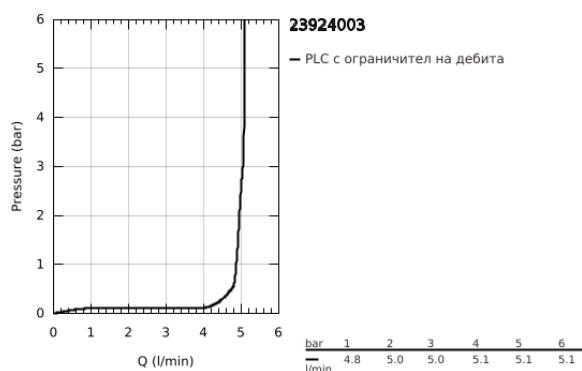

23 924 003 EUROSMART СМЕСИТЕЛ ЗА УМИВАЛНИК 1/2", ЕДНОРЪКОХВАТКОВ, S-РАЗМЕР

PRODUCT DESCRIPTION

- Colour: хром
- Еднодупков монтаж
- Метална ръкохватка
- GROHE SilkMove 28 mm керамичен картуш
- EcoMode - cold water flow in mid-lever position saves energy
- Регулатор на дебита
- С температурен ограничител
- GROHE LongLife хромирано покритие
- GROHE EcoJoy - технология за намаляване разхода на вода
- максимален дебит (при 3 bar): 5 l/min
- водни пътища - без досег до олово и никел в смесителя
- GROHE FastFixation система за бързо инсталиране
- гладко тяло с изпразнител 1 1/4"
- Меки връзки
- професионална серия

23 924 003 EUROSMART СМЕСИТЕЛ ЗА УМИВАЛНИК 1/2", ЕДНОРЪКОХВАТКОВ, S-РАЗМЕР

SPARE PARTS, юли 2019 – август 2024

- 1: Ръкохватка (Spare part-nr. 48551000)
 - 2: Капаче (Spare part-nr. 46116000)
 - 3: Картуш (Spare part-nr. 48518000)
 - 4: Аератор (Spare part-nr. 48159000)
 - 5: Комплект за монтиране на болтове (Spare part-nr. 46645000)
 - 6: Сифон с натискане (Spare part-nr. 65807000)
 - 7: Ключ за монтаж (Spare part-nr. 19017000)*
 - 8: Покриваща розетка (Spare part-nr. 48165000)*
- * Optional accessories