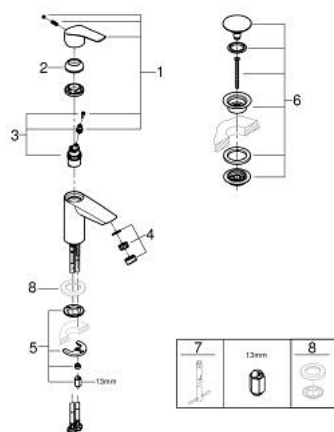

23 924 003 EUROSMART СМЕСИТЕЛ ЗА УМИВАЛНИК 1/2", ЕДНОРЪКОХВАТКОВ, S-РАЗМЕР

PRODUCT DESCRIPTION

- Colour: хром
- Еднодупков монтаж
- Метална ръкохватка
- GROHE SilkMove 28 mm керамичен картуш
- EcoMode - cold water flow in mid-lever position saves energy
- Регулатор на дебита
- С температурен ограничител
- GROHE LongLife хромирано покритие
- GROHE EcoJoy - технология за намаляване разхода на вода
- максимален дебит (при 3 bar): 5 l/min
- водни пътища - без досег до олово и никел в смесителя
- GROHE FastFixation система за бързо инсталиране
- гладко тяло с изпразнител 1 1/4"
- Меки връзки
- професионална серия

23 924 003 EUROSMART СМЕСИТЕЛ ЗА УМИВАЛНИК 1/2", ЕДНОРЪКОХВАТКОВ, S-РАЗМЕР

SPARE PARTS, юли 2019 – август 2024

- 1: Ръкохватка (Spare part-nr. 48551000)
 - 2: Капаче (Spare part-nr. 46116000)
 - 3: Картуш (Spare part-nr. 48518000)
 - 4: Аератор (Spare part-nr. 48159000)
 - 5: Комплект за монтиране на болтове (Spare part-nr. 46645000)
 - 6: Сифон с натискане (Spare part-nr. 65807000)
 - 7: Ключ за монтаж (Spare part-nr. 19017000)*
 - 8: Покриваща розетка (Spare part-nr. 48165000)*
- * Optional accessories