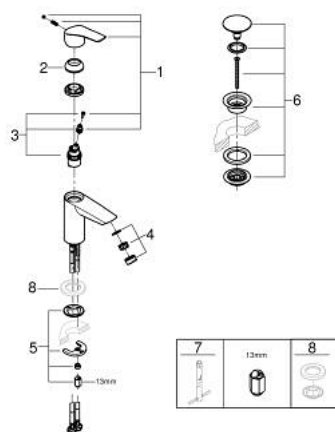

23 924 003 EUROSMART СМЕСИТЕЛ ЗА УМИВАЛНИК 1/2", ЕДНОРЪКОХВАТКОВ, S-РАЗМЕР

PRODUCT DESCRIPTION

- Colour: хром
- Еднодупков монтаж
- Метална ръкохватка
- GROHE SilkMove 28 mm керамичен картуш
- OpenCold - cold water flow in mid-lever position
- Регулатор на дебита
- С температурен ограничител
- GROHE LongLife хромирано покритие
- GROHE EcoJoy - технология за намаляване разхода на вода
- максимален дебит (при 3 bar): 5 l/min
- водни пътища - без досег до олово и никел в смесителя
- GROHE FastFixation система за бързо инсталиране
- гладко тяло с изпразнител 1 1/4"
- Меки връзки
- професионална серия

23 924 003 EUROSMART СМЕСИТЕЛ ЗА УМИВАЛНИК 1/2", ЕДНОРЪКОХВАТКОВ, S-РАЗМЕР

SPARE PARTS, юли 2019 – август 2024

- 1: Ръкохватка (Spare part-nr. 48551000)
 - 2: Капаче (Spare part-nr. 46116000)
 - 3: Картуш (Spare part-nr. 48518000)
 - 4: Аератор (Spare part-nr. 48159000)
 - 5: Комплект за монтиране на болтове (Spare part-nr. 46645000)
 - 6: Сифон с натискане (Spare part-nr. 65807000)
 - 7: Ключ за монтаж (Spare part-nr. 19017000)*
 - 8: Покриваща розетка (Spare part-nr. 48165000)*
- * Optional accessories