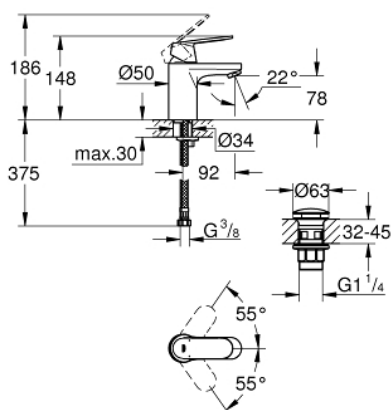

## 23 925 000 EUROSMART COSMOPOLITAN СМЕСИТЕЛ ЗА УМИВАЛНИК 1/2", ЕДНОРЪКОХВАТКОВ, S-РАЗМЕР

### PRODUCT DESCRIPTION

- Colour: хром
- Еднодупков монтаж
- Метална ръкохватка
- GROHE SilkMove - 35 mm керамичен картуш
- Регулатор на дебита
- Възможност за ограничаване на дебита до 2,5 l/min.
- GROHE LongLife хромирано покритие
- GROHE FastFixation
- GROHE EcoJoy - технология за намаляване разхода на вода
- максимален дебит (при 3 bar): 5 l/min
- гладко тяло с изпразнител 1 1/4"
- Меки връзки
- Възможност да се монтира температурен ограничител (46 375)
- Шумоизолиращ клас I според DIN 4109

23 925 000 **EUROSMART COSMOPOLITAN СМЕСИТЕЛ ЗА УМИВАЛНИК 1/2",  
ЕДНОРЪКОХВАТКОВ, S-РАЗМЕР**

**SPARE PARTS**, март 2020 – now

- 1: Ръкохватка (Spare part-nr. 46681000)
- 2: Капаче (Spare part-nr. 46492000)
- 3: Screw coupling (Spare part-nr. 46460000)
- 4: Картуш (Spare part-nr. 46374000)
- 5: Аератор (Spare part-nr. 48159000)
- 6: Комплект за монтиране на болтове (Spare part-nr. 46671000)
- 7: Сифон с натискане (Spare part-nr. 65807000)
- 8: Ключ (Spare part-nr. 19332000)\*
- 9: Ключ за монтаж (Spare part-nr. 19017000)\*
- 10: Температурен ограничител (Spare part-nr. 46375000)\*