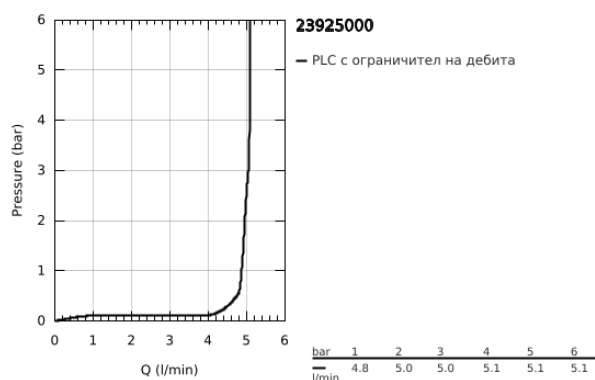

## 23 925 000 EUROSMART COSMOPOLITAN СМЕСИТЕЛ ЗА УМИВАЛНИК 1/2", ЕДНОРЪКОХВАТКОВ, S-РАЗМЕР

### PRODUCT DESCRIPTION

- Colour: хром
- Еднодупков монтаж
- Метална ръкохватка
- GROHE SilkMove - 35 mm керамичен картуш
- Регулатор на дебита
- Възможност за ограничаване на дебита до 2,5 l/min.
- GROHE LongLife хромирано покритие
- GROHE FastFixation
- GROHE EcoJoy - технология за намаляване разхода на вода
- максимален дебит (при 3 bar): 5 l/min
- гладко тяло с изпразнител 1 1/4"
- Меки връзки
- Възможност да се монтира температурен ограничител (46 375)
- Шумоизолиращ клас I според DIN 4109