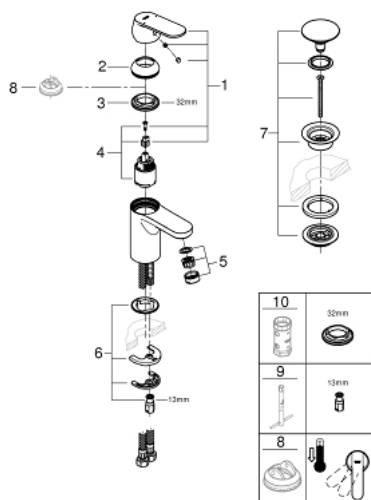

### PRODUCT DESCRIPTION

- Colour: хром
- Еднодупков монтаж
- Метална ръкохватка
- GROHE SilkMove - 35 mm керамичен картуш
- Регулатор на дебита
- Възможност за ограничаване на дебита до 2,5 l/min.
- GROHE LongLife хромирано покритие
- GROHE FastFixation
- GROHE EcoJoy - технология за намаляване разхода на вода
- максимален дебит (при 3 bar): 5 l/min
- гладко тяло с изпразнител 1 1/4"
- Меки връзки
- Възможност да се монтира температурен ограничител (46 375)
- Шумоизолиращ клас I според DIN 4109

23 925 000 **EUROSMART COSMOPOLITAN СМЕСИТЕЛ ЗА УМИВАЛНИК 1/2",  
ЕДНОРЪКОХВАТКОВ, S-РАЗМЕР**

**SPARE PARTS**, март 2020 – now

- 1: Ръкохватка (Spare part-nr. 46681000)
- 2: Капаче (Spare part-nr. 46492000)
- 3: Screw coupling (Spare part-nr. 46460000)
- 4: Картуш (Spare part-nr. 46374000)
- 5: Аератор (Spare part-nr. 48159000)
- 6: Комплект за монтиране на болтове (Spare part-nr. 46671000)
- 7: Сифон с натискане (Spare part-nr. 65807000)
- 8: Ключ (Spare part-nr. 19332000)\*
- 9: Ключ за монтаж (Spare part-nr. 19017000)\*
- 10: Температурен ограничител (Spare part-nr. 46375000)\*