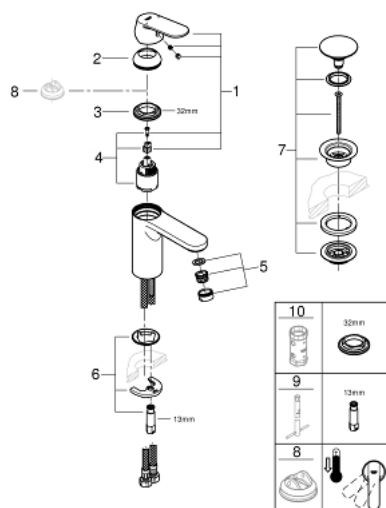

23 926 000 EUROSMART COSMOPOLITAN СМЕСИТЕЛ ЗА УМИВАЛНИК 1/2", ЕДНОРЪКОХВАТКОВ, М-РАЗМЕР

PRODUCT DESCRIPTION

- Colour: хром
- Еднодупков монтаж
- Метална ръкохватка
- GROHE SilkMove - 35 mm керамичен картуш
- Регулатор на дебита
- GROHE LongLife хромирано покритие
- GROHE EcoJoy - технология за намаляване разхода на вода
- максимален дебит (при 3 bar): 5 l/min
- GROHE FastFixation система за бързо инсталиране
- гладко тяло с изпразнител 1 1/4"
- Меки връзки
- Минимално налягане 1 bar.
- Възможност да се монтира температурен ограничител (46 375)

23 926 000 EUROSMART COSMOPOLITAN СМЕСИТЕЛ ЗА УМИВАЛНИК 1/2", ЕДНОРЪКОХВАТКОВ, М-РАЗМЕР

SPARE PARTS, март 2020 – now

- 1: Ръкохватка (Spare part-nr. 46681000)
- 2: Капаче (Spare part-nr. 46492000)
- 3: Screw coupling (Spare part-nr. 46460000)
- 4: Картуш (Spare part-nr. 46374000)
- 5: Аератор (Spare part-nr. 48159000)
- 6: Комплект за монтиране на болтове (Spare part-nr. 46671000)
- 7: Сифон с натискане (Spare part-nr. 65807000)
- 8: Ключ (Spare part-nr. 19332000)*
- 9: Ключ за монтаж (Spare part-nr. 19017000)*
- 10: Температурен ограничител (Spare part-nr. 46375000)*