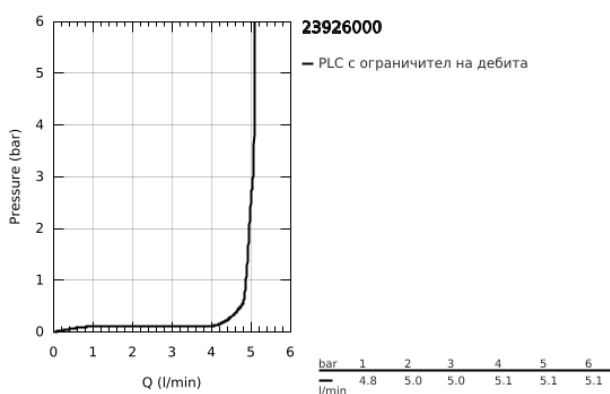

23 926 000 EUROSMART COSMOPOLITAN СМЕСИТЕЛ ЗА УМИВАЛНИК 1/2", ЕДНОРЪКОХВАТКОВ, М-РАЗМЕР

PRODUCT DESCRIPTION

- Colour: хром
- Еднодупков монтаж
- Метална ръкохватка
- GROHE SilkMove - 35 mm керамичен картуш
- Регулатор на дебита
- GROHE LongLife хромирано покритие
- GROHE EcoJoy - технология за намаляване разхода на вода
- максимален дебит (при 3 bar): 5 l/min
- GROHE FastFixation система за бързо инсталиране
- гладко тяло с изпразнител 1 1/4"
- Меки връзки
- Минимално налягане 1 bar.
- Възможност да се монтира температурен ограничител (46 375)

23 926 000 EUROSMART COSMOPOLITAN СМЕСИТЕЛ ЗА УМИВАЛНИК 1/2", ЕДНОРЪКОХВАТКОВ, М-РАЗМЕР

SPARE PARTS, март 2020 – now

- 1: Ръкохватка (Spare part-nr. 46681000)
- 2: Капаче (Spare part-nr. 46492000)
- 3: Screw coupling (Spare part-nr. 46460000)
- 4: Картуш (Spare part-nr. 46374000)
- 5: Аератор (Spare part-nr. 48159000)
- 6: Комплект за монтиране на болтове (Spare part-nr. 46671000)
- 7: Сифон с натискане (Spare part-nr. 65807000)
- 8: Ключ (Spare part-nr. 19332000)*
- 9: Ключ за монтаж (Spare part-nr. 19017000)*
- 10: Температурен ограничител (Spare part-nr. 46375000)*