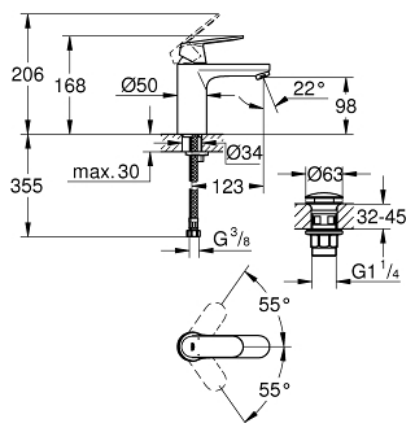

23 926 000 EUROSMART COSMOPOLITAN СМЕСИТЕЛ ЗА УМИВАЛНИК 1/2", ЕДНОРЪКОХВАТКОВ, М-РАЗМЕР

PRODUCT DESCRIPTION

- Colour: хром
- Еднодупков монтаж
- Метална ръкохватка
- GROHE SilkMove - 35 mm керамичен картуш
- Регулатор на дебита
- GROHE LongLife хромирано покритие
- GROHE EcoJoy - технология за намаляване разхода на вода
- максимален дебит (при 3 bar): 5 l/min
- GROHE FastFixation система за бързо инсталиране
- гладко тяло с изпразнител 1 1/4"
- Меки връзки
- Минимално налягане 1 bar.
- Възможност да се монтира температурен ограничител (46 375)

23 926 000 EUROSMART COSMOPOLITAN СМЕСИТЕЛ ЗА УМИВАЛНИК 1/2", ЕДНОРЪКОХВАТКОВ, М-РАЗМЕР

SPARE PARTS, март 2020 – now

- 1: Ръкохватка (Spare part-nr. 46681000)
- 2: Капаче (Spare part-nr. 46492000)
- 3: Screw coupling (Spare part-nr. 46460000)
- 4: Картуш (Spare part-nr. 46374000)
- 5: Аератор (Spare part-nr. 48159000)
- 6: Комплект за монтиране на болтове (Spare part-nr. 46671000)
- 7: Сифон с натискане (Spare part-nr. 65807000)
- 8: Ключ (Spare part-nr. 19332000)*
- 9: Ключ за монтаж (Spare part-nr. 19017000)*
- 10: Температурен ограничител (Spare part-nr. 46375000)*