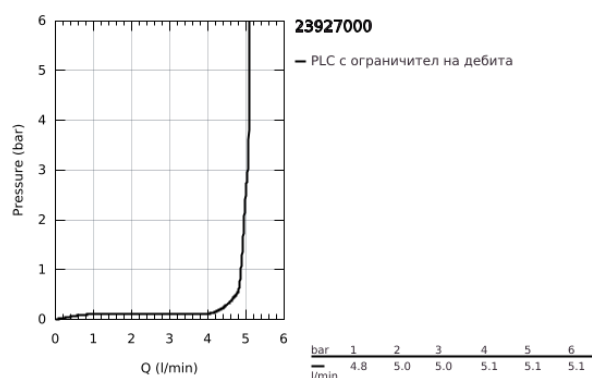

23 927 000 EUROSMART COSMOPOLITAN СМЕСИТЕЛ ЗА УМИВАЛНИК 1/2", ЕДНОРЪКОХВАТКОВ, S-РАЗМЕР

PRODUCT DESCRIPTION

- Colour: хром
 - Еднодупков монтаж
 - Метална ръкохватка
 - GROHE SilkMove - 35 mm керамичен картуш
 - EcoMode - cold water flow in mid-lever position saves energy
 - Регулатор на дебита
 - Възможност за ограничаване на дебита до 2,5 l/min.
 - Температурен ограничител
 - GROHE LongLife хромирано покритие
 - GROHE EcoJoy - технология за намаляване на разхода на вода
 - максимален дебит (при 3 bar): 5 l/min
 - GROHE FastFixation
- гладко тяло с изпразнител 1 1/4"
 - Меки връзки

23 927 000 **EUROSMART COSMOPOLITAN СМЕСИТЕЛ ЗА УМИВАЛНИК 1/2",
ЕДНОРЪКОХВАТКОВ, S-РАЗМЕР**

SPARE PARTS, февруари 2019 – now

- 1: Ръкохватка (Spare part-nr. 46828000)
- 2: Капаче (Spare part-nr. 46492000)
- 3: Screw coupling (Spare part-nr. 46460000)
- 4: Картуш (Spare part-nr. 46863000)
- 5: Аератор (Spare part-nr. 48159000)
- 6: Комплект за монтиране на болтове (Spare part-nr. 46671000)
- 7: Сифон с натискане (Spare part-nr. 65807000)
- 8: Ключ за монтаж (Spare part-nr. 19017000)*
- 9: Ключ (Spare part-nr. 19332000)*