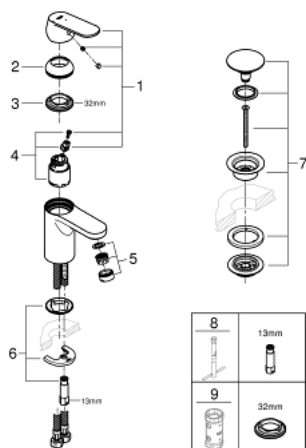

23 927 000 EUROSMART COSMOPOLITAN СМЕСИТЕЛ ЗА УМИВАЛНИК 1/2", ЕДНОРЪКОХВАТКОВ, S-РАЗМЕР

PRODUCT DESCRIPTION

- Colour: хром
 - Еднодупков монтаж
 - Метална ръкохватка
 - GROHE SilkMove - 35 mm керамичен картуш
 - EcoMode - cold water flow in mid-lever position saves energy
 - Регулатор на дебита
 - Възможност за ограничаване на дебита до 2,5 l/min.
 - Температурен ограничител
 - GROHE LongLife хромирано покритие
 - GROHE EcoJoy - технология за намаляване на разхода на вода
 - максимален дебит (при 3 bar): 5 l/min
 - GROHE FastFixation
- гладко тяло с изпразнител 1 1/4"
 - Меки връзки

23 927 000 **EUROSMART COSMOPOLITAN СМЕСИТЕЛ ЗА УМИВАЛНИК 1/2",
ЕДНОРЪКОХВАТКОВ, S-РАЗМЕР**

SPARE PARTS, февруари 2019 – now

- 1: Ръкохватка (Spare part-nr. 46828000)
- 2: Капаче (Spare part-nr. 46492000)
- 3: Screw coupling (Spare part-nr. 46460000)
- 4: Картуш (Spare part-nr. 46863000)
- 5: Аератор (Spare part-nr. 48159000)
- 6: Комплект за монтиране на болтове (Spare part-nr. 46671000)
- 7: Сифон с натискане (Spare part-nr. 65807000)
- 8: Ключ за монтаж (Spare part-nr. 19017000)*
- 9: Ключ (Spare part-nr. 19332000)*