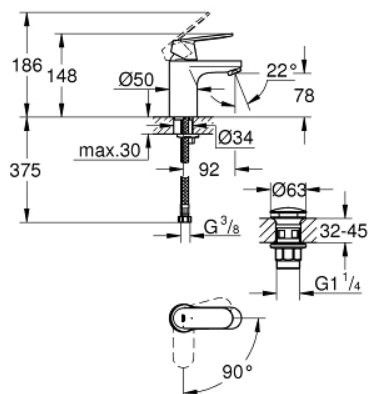

23 927 000 EUROSMART COSMOPOLITAN СМЕСИТЕЛ ЗА УМИВАЛНИК 1/2", ЕДНОРЪКОХВАТКОВ, S-РАЗМЕР

PRODUCT DESCRIPTION

- Colour: хром
 - Еднодупков монтаж
 - Метална ръкохватка
 - GROHE SilkMove - 35 mm керамичен картуш
 - EcoMode - cold water flow in mid-lever position saves energy
 - Регулатор на дебита
 - Възможност за ограничаване на дебита до 2,5 l/min.
 - Температурен ограничител
 - GROHE LongLife хромирано покритие
 - GROHE EcoJoy - технология за намаляване на разхода на вода
 - максимален дебит (при 3 bar): 5 l/min
 - GROHE FastFixation
- гладко тяло с изпразнител 1 1/4"
 - Меки връзки

23 927 000 **EUROSMART COSMOPOLITAN СМЕСИТЕЛ ЗА УМИВАЛНИК 1/2",
ЕДНОРЪКОХВАТКОВ, S-РАЗМЕР**

SPARE PARTS, февруари 2019 – now

- 1: Ръкохватка (Spare part-nr. 46828000)
- 2: Капаче (Spare part-nr. 46492000)
- 3: Screw coupling (Spare part-nr. 46460000)
- 4: Картуш (Spare part-nr. 46863000)
- 5: Аератор (Spare part-nr. 48159000)
- 6: Комплект за монтиране на болтове (Spare part-nr. 46671000)
- 7: Сифон с натискане (Spare part-nr. 65807000)
- 8: Ключ за монтаж (Spare part-nr. 19017000)*
- 9: Ключ (Spare part-nr. 19332000)*