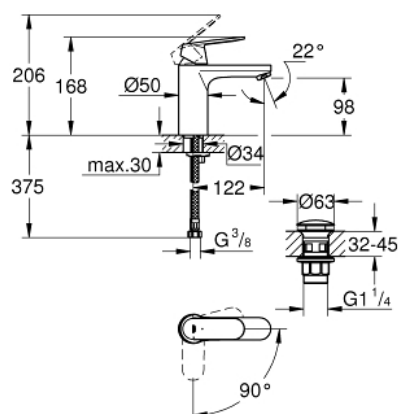

## 23 928 000 EUROSMART COSMOPOLITAN СМЕСИТЕЛ ЗА УМИВАЛНИК 1/2", ЕДНОРЪКОХВАТКОВ, М-РАЗМЕР

### PRODUCT DESCRIPTION

- Colour: хром
- Еднодупков монтаж
- Метална ръкохватка
- GROHE SilkMove - 35 mm керамичен картуш
- EcoMode - cold water flow in mid-lever position saves energy
- Регулатор на дебита
- Възможност за ограничаване на дебита до 2,5 l/min.
- Температурен ограничител
- GROHE LongLife хромирано покритие
- GROHE EcoJoy - технология за намаляване разхода на вода
- максимален дебит (при 3 bar): 5 l/min
- GROHE FastFixation
- гладко тяло с изпразнител 1 1/4"
- Меки връзки