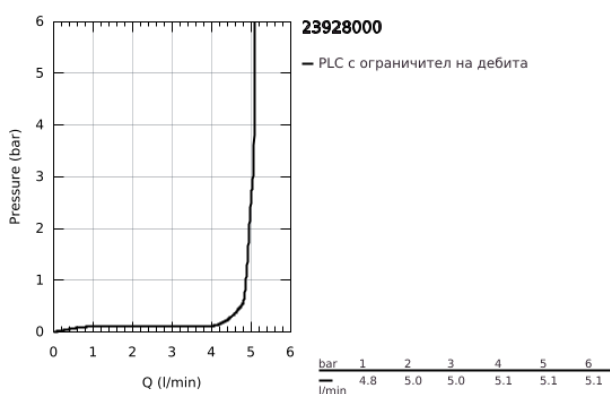

## 23 928 000 EUROSMART COSMOPOLITAN СМЕСИТЕЛ ЗА УМИВАЛНИК 1/2", ЕДНОРЪКОХВАТКОВ, М-РАЗМЕР

### PRODUCT DESCRIPTION

- Colour: хром
- Еднодупков монтаж
- Метална ръкохватка
- GROHE SilkMove - 35 mm керамичен картуш
- EcoMode - cold water flow in mid-lever position saves energy
- Регулатор на дебита
- Възможност за ограничаване на дебита до 2,5 l/min.
- Температурен ограничител
- GROHE LongLife хромирано покритие
- GROHE EcoJoy - технология за намаляване разхода на вода
- максимален дебит (при 3 bar): 5 l/min
- GROHE FastFixation
- гладко тяло с изпразнител 1 1/4"
- Меки връзки