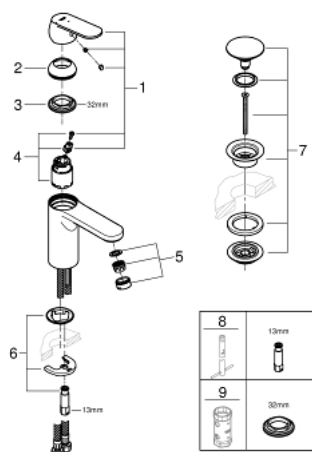

### PRODUCT DESCRIPTION

- Colour: хром
- Еднодупков монтаж
- Метална ръкохватка
- GROHE SilkMove - 35 mm керамичен картуш
- EcoMode - cold water flow in mid-lever position saves energy
- Регулатор на дебита
- Възможност за ограничаване на дебита до 2,5 l/min.
- Температурен ограничител
- GROHE LongLife хромирано покритие
- GROHE EcoJoy - технология за намаляване разхода на вода
- максимален дебит (при 3 bar): 5 l/min
- GROHE FastFixation
- гладко тяло с изпразнител 1 1/4"
- Меки връзки

## 23 928 000 EUROSMART COSMOPOLITAN СМЕСИТЕЛ ЗА УМИВАЛНИК 1/2", ЕДНОРЪКОХВАТКОВ, М-РАЗМЕР

### SPARE PARTS, февруари 2019 – now

- 1: Ръкохватка (Spare part-nr. 46828000)
- 2: Капаче (Spare part-nr. 46492000)
- 3: Screw coupling (Spare part-nr. 46460000)
- 4: Картуш (Spare part-nr. 46863000)
- 5: Аератор (Spare part-nr. 48159000)
- 6: Комплект за монтиране на болтове (Spare part-nr. 46671000)
- 7: Сифон с натискане (Spare part-nr. 65807000)
- 8: Ключ за монтаж (Spare part-nr. 19017000)\*
- 9: Ключ (Spare part-nr. 19332000)\*
- \* Optional accessories