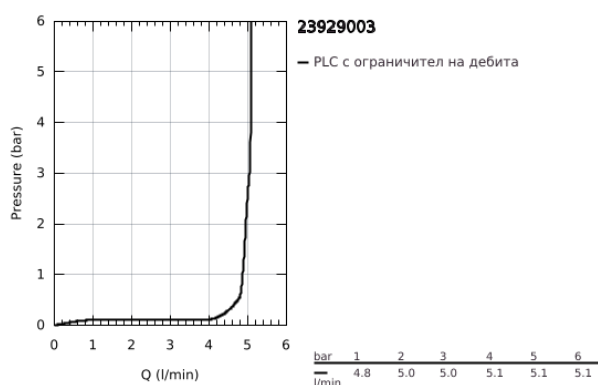

23 929 003 EUROSTYLE СМЕСИТЕЛ ЗА УМИВАЛНИК 1/2", ЕДНОРЪКОХВАТКОВ, S-РАЗМЕР

PRODUCT DESCRIPTION

- Colour: хром
- Еднодупков монтаж
- Метална ръкохватка
- GROHE SilkMove - 35 mm керамичен картуш
- Регулатор на дебита
- Температурен ограничител
- GROHE LongLife хромирано покритие
- GROHE EcoJoy - технология за намаляване разхода на вода
- максимален дебит (при 3 bar): 5 l/min
- GROHE FastFixation система за бързо инсталиране

- гладко тяло с изпразнител 1 1/4"
- Меки връзки

23 929 003 **EUROSTYLE СМЕСИТЕЛ ЗА УМИВАЛНИК 1/2",
ЕДНОРЪКОХВАТКОВ, S-РАЗМЕР**

SPARE PARTS, февруари 2019 – now

- 1: Ръкохватка (Spare part-nr. 46938000)
- 2: Капаче (Spare part-nr. 46492000)
- 3: Screw coupling (Spare part-nr. 46460000)
- 4: Картуш (Spare part-nr. 46374000)
- 5: Аератор (Spare part-nr. 48159000)
- 6: Комплект за монтиране на болтове (Spare part-nr. 46671000)
- 7: Сифон с натискане (Spare part-nr. 65807000)
- 8: Ключ (Spare part-nr. 19332000)*
- 9: Ключ за монтаж (Spare part-nr. 19017000)*