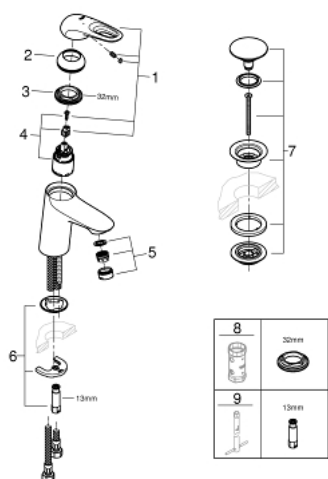

23 929 003 EUROSTYLE СМЕСИТЕЛ ЗА УМИВАЛНИК 1/2", ЕДНОРЪКОХВАТКОВ, S-РАЗМЕР

PRODUCT DESCRIPTION

- Colour: хром
- Еднодупков монтаж
- Метална ръкохватка
- GROHE SilkMove - 35 mm керамичен картуш
- Регулатор на дебита
- Температурен ограничител
- GROHE LongLife хромирано покритие
- GROHE EcoJoy - технология за намаляване разхода на вода
- максимален дебит (при 3 bar): 5 l/min
- GROHE FastFixation система за бързо инсталиране

- гладко тяло с изпразнител 1 1/4"
- Меки връзки

23 929 003 **EUROSTYLE СМЕСИТЕЛ ЗА УМИВАЛНИК 1/2",
ЕДНОРЪКОХВАТКОВ, S-РАЗМЕР**

SPARE PARTS, февруари 2019 – now

- 1: Ръкохватка (Spare part-nr. 46938000)
- 2: Капаче (Spare part-nr. 46492000)
- 3: Screw coupling (Spare part-nr. 46460000)
- 4: Картуш (Spare part-nr. 46374000)
- 5: Аератор (Spare part-nr. 48159000)
- 6: Комплект за монтиране на болтове (Spare part-nr. 46671000)
- 7: Сифон с натискане (Spare part-nr. 65807000)
- 8: Ключ (Spare part-nr. 19332000)*
- 9: Ключ за монтаж (Spare part-nr. 19017000)*