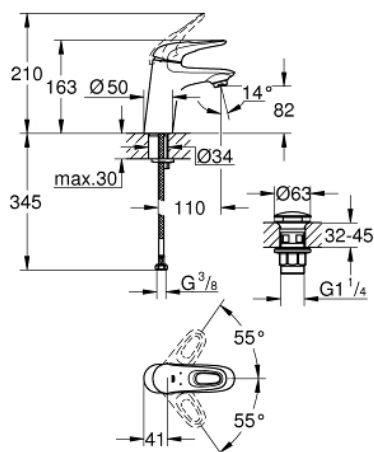

23 929 003 EUROSTYLE СМЕСИТЕЛ ЗА УМИВАЛНИК 1/2", ЕДНОРЪКОХВАТКОВ, S-РАЗМЕР

PRODUCT DESCRIPTION

- Colour: хром
- Еднодупков монтаж
- Метална ръкохватка
- GROHE SilkMove - 35 mm керамичен картуш
- Регулатор на дебита
- Температурен ограничител
- GROHE LongLife хромирано покритие
- GROHE EcoJoy - технология за намаляване разхода на вода
- максимален дебит (при 3 bar): 5 l/min
- GROHE FastFixation система за бързо инсталиране

- гладко тяло с изпразнител 1 1/4"
- Меки връзки

23 929 003 **EUROSTYLE СМЕСИТЕЛ ЗА УМИВАЛНИК 1/2",
ЕДНОРЪКОХВАТКОВ, S-РАЗМЕР**

SPARE PARTS, февруари 2019 – now

- 1: Ръкохватка (Spare part-nr. 46938000)
- 2: Капаче (Spare part-nr. 46492000)
- 3: Screw coupling (Spare part-nr. 46460000)
- 4: Картуш (Spare part-nr. 46374000)
- 5: Аератор (Spare part-nr. 48159000)
- 6: Комплект за монтиране на болтове (Spare part-nr. 46671000)
- 7: Сифон с натискане (Spare part-nr. 65807000)
- 8: Ключ (Spare part-nr. 19332000)*
- 9: Ключ за монтаж (Spare part-nr. 19017000)*