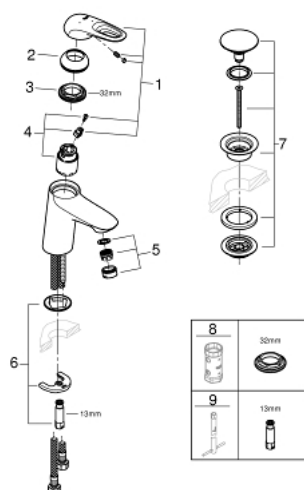

23 930 003 EUROSTYLE СМЕСИТЕЛ ЗА УМИВАЛНИК 1/2", ЕДНОРЪКОХВАТКОВ, S-РАЗМЕР

PRODUCT DESCRIPTION

- Colour: хром
- Еднодупков монтаж
- Метална ръкохватка
- GROHE SilkMove - 35 mm керамичен картуш
- EcoMode - cold water flow in mid-lever position saves energy
- Регулатор на дебита
- Температурен ограничител
- GROHE LongLife хромирано покритие
- GROHE EcoJoy - технология за намаляване разхода на вода
- максимален дебит (при 3 bar): 5 l/min
- GROHE FastFixation система за бързо инсталиране

- гладко тяло с изпразнител 1 1/4"

- Меки връзки

23 930 003 **EUROSTYLE СМЕСИТЕЛ ЗА УМИВАЛНИК 1/2",
ЕДНОРЪКОХВАТКОВ, S-РАЗМЕР**

SPARE PARTS, февруари 2019 – now

- 1: Ръкохватка (Spare part-nr. 46938000)
- 2: Капаче (Spare part-nr. 46492000)
- 3: Screw coupling (Spare part-nr. 46460000)
- 4: Картуш (Spare part-nr. 46863000)
- 5: Аератор (Spare part-nr. 48159000)
- 6: Комплект за монтиране на болтове (Spare part-nr. 46671000)
- 7: Сифон с натискане (Spare part-nr. 65807000)
- 8: Ключ (Spare part-nr. 19332000)*
- 9: Ключ за монтаж (Spare part-nr. 19017000)*