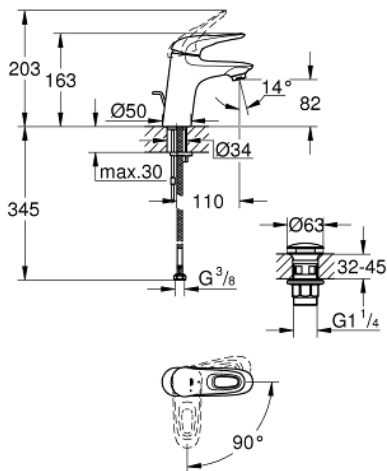

23 930 003 EUROSTYLE СМЕСИТЕЛ ЗА УМИВАЛНИК 1/2", ЕДНОРЪКОХВАТКОВ, S-РАЗМЕР

PRODUCT DESCRIPTION

- Colour: хром
- Еднодупков монтаж
- Метална ръкохватка
- GROHE SilkMove - 35 mm керамичен картуш
- EcoMode - cold water flow in mid-lever position saves energy
- Регулатор на дебита
- Температурен ограничител
- GROHE LongLife хромирано покритие
- GROHE EcoJoy - технология за намаляване разхода на вода
- максимален дебит (при 3 bar): 5 l/min
- GROHE FastFixation система за бързо инсталиране

- гладко тяло с изпразнител 1 1/4"

- Меки връзки

23 930 003 **EUROSTYLE СМЕСИТЕЛ ЗА УМИВАЛНИК 1/2",
ЕДНОРЪКОХВАТКОВ, S-РАЗМЕР**

SPARE PARTS, февруари 2019 – now

- 1: Ръкохватка (Spare part-nr. 46938000)
- 2: Капаче (Spare part-nr. 46492000)
- 3: Screw coupling (Spare part-nr. 46460000)
- 4: Картуш (Spare part-nr. 46863000)
- 5: Аератор (Spare part-nr. 48159000)
- 6: Комплект за монтиране на болтове (Spare part-nr. 46671000)
- 7: Сифон с натискане (Spare part-nr. 65807000)
- 8: Ключ (Spare part-nr. 19332000)*
- 9: Ключ за монтаж (Spare part-nr. 19017000)*