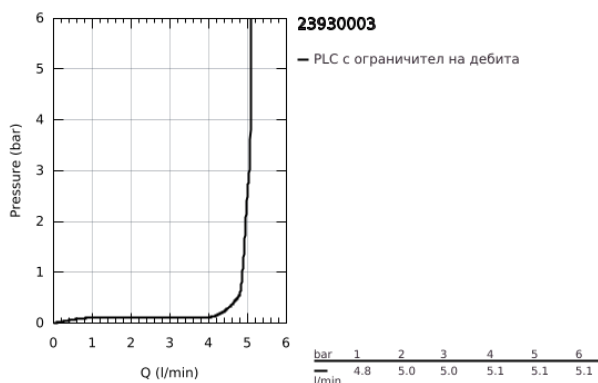

23 930 003 EUROSTYLE СМЕСИТЕЛ ЗА УМИВАЛНИК 1/2", ЕДНОРЪКОХВАТКОВ, S-РАЗМЕР

PRODUCT DESCRIPTION

- Colour: хром
- Еднодупков монтаж
- Метална ръкохватка
- GROHE SilkMove - 35 mm керамичен картуш
- EcoMode - cold water flow in mid-lever position saves energy
- Регулатор на дебита
- Температурен ограничител
- GROHE LongLife хромирано покритие
- GROHE EcoJoy - технология за намаляване разхода на вода
- максимален дебит (при 3 bar): 5 l/min
- GROHE FastFixation система за бързо инсталиране

- гладко тяло с изпразнител 1 1/4"

- Меки връзки

23 930 003 **EUROSTYLE СМЕСИТЕЛ ЗА УМИВАЛНИК 1/2",
ЕДНОРЪКОХВАТКОВ, S-РАЗМЕР**

SPARE PARTS, февруари 2019 – now

- 1: Ръкохватка (Spare part-nr. 46938000)
- 2: Капаче (Spare part-nr. 46492000)
- 3: Screw coupling (Spare part-nr. 46460000)
- 4: Картуш (Spare part-nr. 46863000)
- 5: Аератор (Spare part-nr. 48159000)
- 6: Комплект за монтиране на болтове (Spare part-nr. 46671000)
- 7: Сифон с натискане (Spare part-nr. 65807000)
- 8: Ключ (Spare part-nr. 19332000)*
- 9: Ключ за монтаж (Spare part-nr. 19017000)*