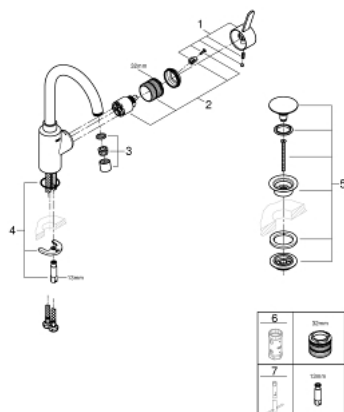

23 933 001 **EUROSMART COSMOPOLITAN СМЕСИТЕЛ ЗА УМИВАЛНИК 1/2",
ЕДНОРЪКОХВАТКОВ,
L-РАЗМЕР**

SPARE PARTS, февруари 2019 – now

- 1: Ръкохватка (Spare part-nr. 46683000)
 - 2: Картуш (Spare part-nr. 46374000)
 - 3: Аератор (Spare part-nr. 48418000)
 - 4: Комплект за монтиране на болтове (Spare part-nr. 46671000)
 - 5: Сифон с натискане (Spare part-nr. 65807000)
 - 6: Ключ (Spare part-nr. 19332000)*
 - 7: Ключ за монтаж (Spare part-nr. 19017000)*
- * Optional accessories