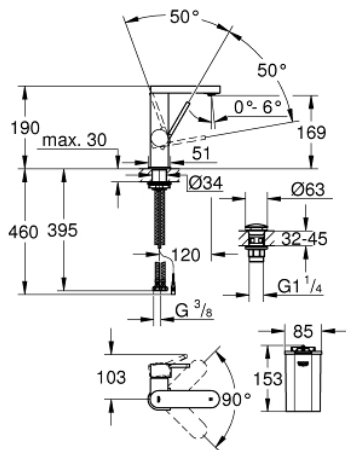

23 958 003 GROHE PLUS ЕДНОРЪКОВХАТКОВ СМЕСИТЕЛ ЗА УМИВАЛНИК 1/2" С LED ДИСПЛЕЙ М-РАЗМЕР

PRODUCT DESCRIPTION

- Colour: хром
- цветен LED дисплей показващ температурата на водата
- Инфрочервен превключвател: аератор / Еко струя
- Автоматично превключване към аератор
- Еднодупков монтаж
- Метална ръкохватка
- GROHE SilkMove 28 mm керамичен картуш
- С температурен ограничител
- GROHE LongLife хромирано покритие
- GROHE EcoJoy - технология за намаляване разхода на вода
- максимален дебит (при 3 bar): 5 l/min
- SpeedClean аератор
- GROHE AquaGuide-регулируем аератор
- Система за бърз монтаж
- Обхват на завъртане 90°
- гладко тяло с изпразнител 1 1/4"
- Меки връзки
- 1,5 V алкална батерия, 4x единични клетки
- Външна батерия

23 958 003 GROHE PLUS ЕДНОРЪКОВХАТКОВ СМЕСИТЕЛ ЗА УМИВАЛНИК 1/2" С LED ДИСПЛЕЙ М-РАЗМЕР

SPARE PARTS, април 2019 – now

- 1: Картуш (Spare part-nr. 46963000)
- 2: Аератор (Spare part-nr. 48449000)
- 3: Монтажен комплект<br type="_moz" /> (Spare part-nr. 48384000)
- 4: Сифон с натискане (Spare part-nr. 65807000)