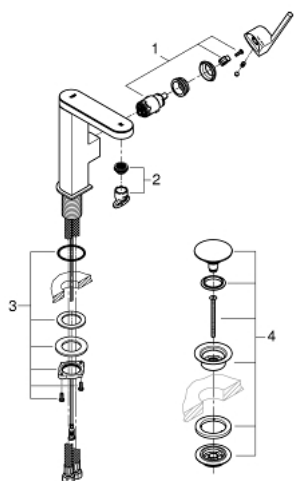

23 958 003 GROHE PLUS ЕДНОРЪКОВХАТКОВ СМЕСИТЕЛ ЗА УМИВАЛНИК 1/2" С LED ДИСПЛЕЙ М-РАЗМЕР

PRODUCT DESCRIPTION

- Colour: хром
- цветен LED дисплей показващ температурата на водата
- Инфрочервен превключвател: аератор / Еко струя
- Автоматично превключване към аератор
- Еднодупков монтаж
- Метална ръкохватка
- GROHE SilkMove 28 mm керамичен картуш
- С температурен ограничител
- GROHE LongLife хромирано покритие
- GROHE EcoJoy - технология за намаляване разхода на вода
- максимален дебит (при 3 bar): 5 l/min
- SpeedClean аератор
- GROHE AquaGuide-регулируем аератор
- Система за бърз монтаж
- Обхват на завъртане 90°
- гладко тяло с изпразнител 1 1/4"
- Меки връзки
- 1,5 V алкална батерия, 4x единични клетки
- Външна батерия

23 958 003 GROHE PLUS ЕДНОРЪКОВХАТКОВ СМЕСИТЕЛ ЗА УМИВАЛНИК 1/2" С LED ДИСПЛЕЙ М-РАЗМЕР

SPARE PARTS, април 2019 – now

- 1: Картуш (Spare part-nr. 46963000)
- 2: Аератор (Spare part-nr. 48449000)
- 3: Монтажен комплект<br type="_moz" /> (Spare part-nr. 48384000)
- 4: Сифон с натискане (Spare part-nr. 65807000)