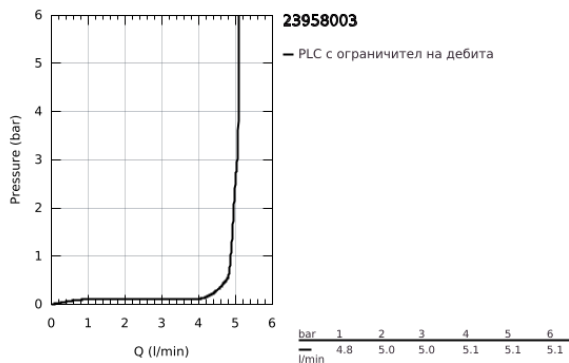

23 958 003 GROHE PLUS ЕДНОРЪКОВХАТКОВ СМЕСИТЕЛ ЗА УМИВАЛНИК 1/2" С LED ДИСПЛЕЙ М-РАЗМЕР

PRODUCT DESCRIPTION

- Colour: хром
- цветен LED дисплей показващ температурата на водата
- Инфрочервен превключвател: аератор / Еко струя
- Автоматично превключване към аератор
- Еднодупков монтаж
- Метална ръкохватка
- GROHE SilkMove 28 mm керамичен картуш
- С температурен ограничител
- GROHE LongLife хромирано покритие
- GROHE EcoJoy - технология за намаляване разхода на вода
- максимален дебит (при 3 bar): 5 l/min
- SpeedClean аератор
- GROHE AquaGuide-регулируем аератор
- Система за бърз монтаж
- Обхват на завъртане 90°
- гладко тяло с изпразнител 1 1/4"
- Меки връзки
- 1,5 V алкална батерия, 4x единични клетки
- Външна батерия

23 958 003 GROHE PLUS ЕДНОРЪКОВХАТКОВ СМЕСИТЕЛ ЗА УМИВАЛНИК 1/2" С LED ДИСПЛЕЙ М-РАЗМЕР

SPARE PARTS, април 2019 – now

- 1: Картуш (Spare part-nr. 46963000)
- 2: Аератор (Spare part-nr. 48449000)
- 3: Монтажен комплект<br type="_moz" /> (Spare part-nr. 48384000)
- 4: Сифон с натискане (Spare part-nr. 65807000)