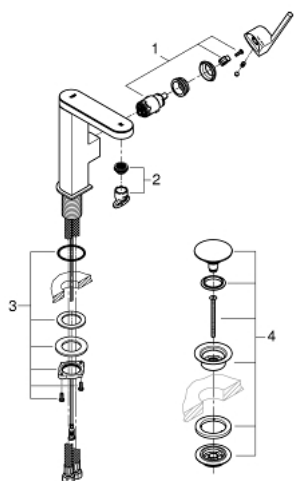

23 958 AL3 GROHE PLUS ЕДНОРЪКОВХАТКОВ СМЕСИТЕЛ ЗА УМИВАЛНИК 1/2" С LED ДИСПЛЕЙ М-РАЗМЕР

SPARE PARTS, юли 2019 – now

- 1: Картуш (Spare part-nr. 46963000)
- 2: Аератор (Spare part-nr. 48449000)
- 3: Монтажен комплект<br type="moz" /> (Spare part-nr. 48384000)
- 4: Сифон с натискане (Spare part-nr. 65807AL0)