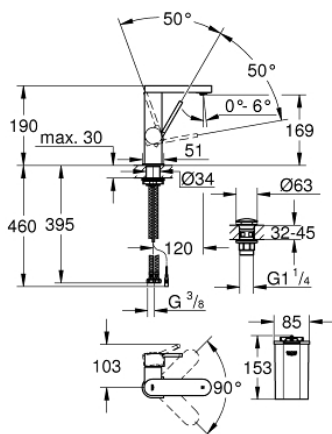

## 23 958 DC3 GROHE PLUS ЕДНОРЪКОВХАТКОВ СМЕСИТЕЛ ЗА УМИВАЛНИК 1/2" С LED ДИСПЛЕЙ М-РАЗМЕР

### PRODUCT DESCRIPTION

- Colour: supersteel
- цветен LED дисплей показващ температурата на водата
- Инфрочервен превключвател: аератор / Еко струя
- Автоматично превключване към аератор
- Еднодупков монтаж
- Метална ръкохватка
- GROHE SilkMove 28 mm керамичен картуш
- С температурен ограничител
- GROHE LongLife finish
- GROHE EcoJoy - технология за намаляване разхода на вода
- максимален дебит (при 3 bar): 5 l/min
- SpeedClean аератор
- GROHE AquaGuide-регулируем аератор
- Система за бърз монтаж
- Обхват на завъртане 90°
- гладко тяло с изпразнител 1 1/4"
- Меки връзки
- 1,5 V алкална батерия, 4x единични клетки
- Външна батерия