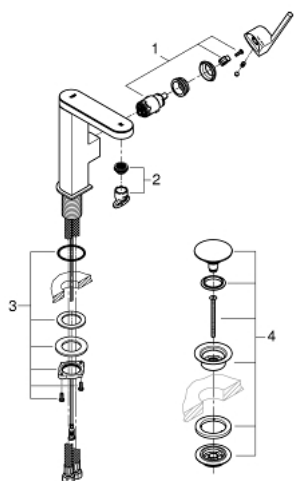

## 23 958 DC3 GROHE PLUS ЕДНОРЪКОВХАТКОВ СМЕСИТЕЛ ЗА УМИВАЛНИК 1/2" С LED ДИСПЛЕЙ М-РАЗМЕР

### PRODUCT DESCRIPTION

- Colour: supersteel
- цветен LED дисплей показващ температурата на водата
- Инфрочервен превключвател: аератор / Еко струя
- Автоматично превключване към аератор
- Еднодупков монтаж
- Метална ръкохватка
- GROHE SilkMove 28 mm керамичен картуш
- С температурен ограничител
- GROHE LongLife finish
- GROHE EcoJoy - технология за намаляване разхода на вода
- максимален дебит (при 3 bar): 5 l/min
- SpeedClean аератор
- GROHE AquaGuide-регулируем аератор
- Система за бърз монтаж
- Обхват на завъртане 90°
- гладко тяло с изпразнител 1 1/4"
- Меки връзки
- 1,5 V алкална батерия, 4x единични клетки
- Външна батерия