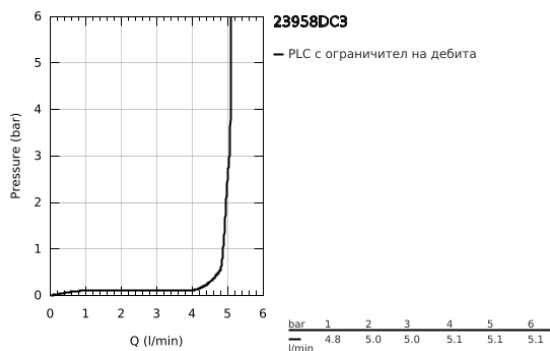

## 23 958 DC3 GROHE PLUS ЕДНОРЪКОВХАТКОВ СМЕСИТЕЛ ЗА УМИВАЛНИК 1/2" С LED ДИСПЛЕЙ М-РАЗМЕР

### PRODUCT DESCRIPTION

- Colour: supersteel
- цветен LED дисплей показващ температурата на водата
- Инфрочервен превключвател: аератор / Еко струя
- Автоматично превключване към аератор
- Еднодупков монтаж
- Метална ръкохватка
- GROHE SilkMove 28 mm керамичен картуш
- С температурен ограничител
- GROHE LongLife finish
- GROHE EcoJoy - технология за намаляване разхода на вода
- максимален дебит (при 3 bar): 5 l/min
- SpeedClean аератор
- GROHE AquaGuide-регулируем аератор
- Система за бърз монтаж
- Обхват на завъртане 90°
- гладко тяло с изпразнител 1 1/4"
- Меки връзки
- 1,5 V алкална батерия, 4x единични клетки
- Външна батерия