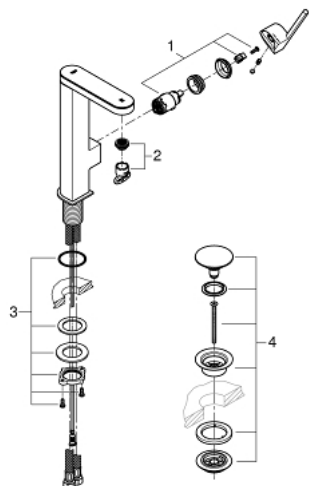

23 959 003 GROHE PLUS СМЕСИТЕЛ ЗА УМИВАЛНИК 1/2" С LED ДИСПЛЕЙ,
ЕДНОРЪКОХВАТКОВ, L-РАЗМЕР

SPARE PARTS, април 2019 – now

- 1: Картуш (Spare part-nr. 46963000)
- 2: Аератор (Spare part-nr. 48449000)
- 3: Монтажен комплект<br type="_moz" /> (Spare part-nr. 48384000)
- 4: Сифон с натискане (Spare part-nr. 65807000)