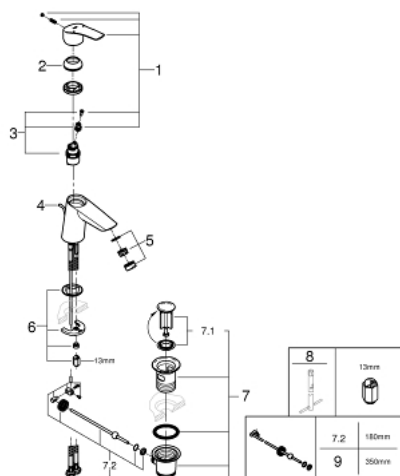

23 965 003 EUROSMART СМЕСИТЕЛ ЗА УМИВАЛНИК 1/2", ЕДНОРЪКОХВАТКОВ, S-РАЗМЕР

PRODUCT DESCRIPTION

- Colour: хром
- с наклонено тяло
- Метална ръкохватка
- GROHE SilkMove 28 mm керамичен картуш
- С температурен ограничител
- Регулатор на дебита
- Еднодупков монтаж
- GROHE LongLife хромирано покритие
- GROHE EcoJoy - технология за намаляване разхода на вода
- максимален дебит (при 3 bar): 5 l/min
- водни пътища - без досег до олово и никел в смесителя
- GROHE FastFixation система за бързо инсталиране
- Изпразнител 1 1/4"
- Меки връзки
- професионална серия

23 965 003 **EUROSMART СМЕСИТЕЛ ЗА УМИВАЛНИК 1/2",
ЕДНОРЪКОХВАТКОВ, S-РАЗМЕР**

SPARE PARTS, юли 2019 – now

- 1: Ръкохватка (Spare part-nr. 48548000)
 - 2: Капаче (Spare part-nr. 46116000)
 - 3: Картуш (Spare part-nr. 48518000)
 - 4: Повдигащ лост (Spare part-nr. 65936PD0)
 - 5: Аератор (Spare part-nr. 48159000)
 - 6: Комплект за монтиране на болтове (Spare part-nr. 46645000)
 - 7: Изпразнител 3/4" (Spare part-nr. 28910000)
 - 7.1: Тапа за отточен сифон (Spare part-nr. 07182000)
 - 7.2: Прът ексцентрик (Spare part-nr. 07052000)
 - 8: Ключ за монтаж (Spare part-nr. 19017000)*
 - 9: Прът ексцентрик (Spare part-nr. 07341000)*
- * Optional accessories