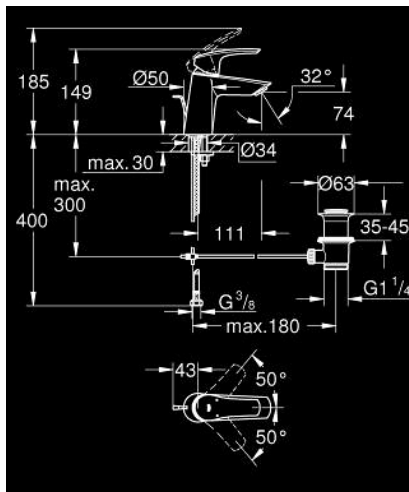

23 965 003 EUROSMART СМЕСИТЕЛ ЗА УМИВАЛНИК 1/2", ЕДНОРЪКОХВАТКОВ, S-РАЗМЕР

PRODUCT DESCRIPTION

- Colour: хром
- с наклонено тяло
- Метална ръкохватка
- GROHE SilkMove 28 mm керамичен картуш
- С температурен ограничител
- Регулатор на дебита
- Еднодупков монтаж
- GROHE LongLife хромирано покритие
- GROHE EcoJoy - технология за намаляване разхода на вода
- максимален дебит (при 3 bar): 5 l/min
- водни пътища - без досег до олово и никел в смесителя
- GROHE FastFixation система за бързо инсталиране
- Изпразнител 1 1/4"
- Меки връзки
- професионална серия

23 965 003 **EUROSMART СМЕСИТЕЛ ЗА УМИВАЛНИК 1/2",
ЕДНОРЪКОХВАТКОВ, S-РАЗМЕР**

SPARE PARTS, юли 2019 – now

- 1: Ръкохватка (Spare part-nr. 48548000)
 - 2: Капаче (Spare part-nr. 46116000)
 - 3: Картуш (Spare part-nr. 48518000)
 - 4: Повдигащ лост (Spare part-nr. 65936PD0)
 - 5: Аератор (Spare part-nr. 48159000)
 - 6: Комплект за монтиране на болтове (Spare part-nr. 46645000)
 - 7: Изпразнител 3/4" (Spare part-nr. 28910000)
 - 7.1: Тапа за отточен сифон (Spare part-nr. 07182000)
 - 7.2: Прът ексцентрик (Spare part-nr. 07052000)
 - 8: Ключ за монтаж (Spare part-nr. 19017000)*
 - 9: Прът ексцентрик (Spare part-nr. 07341000)*
- * Optional accessories