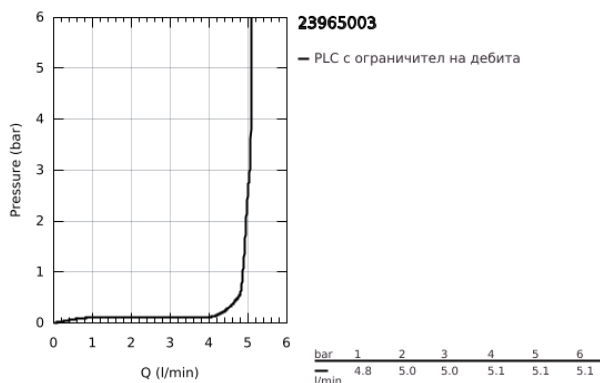

23 965 003 EUROSMART СМЕСИТЕЛ ЗА УМИВАЛНИК 1/2", ЕДНОРЪКОХВАТКОВ, S-РАЗМЕР

PRODUCT DESCRIPTION

- Colour: хром
- с наклонено тяло
- Метална ръкохватка
- GROHE SilkMove 28 mm керамичен картуш
- С температурен ограничител
- Регулатор на дебита
- Еднодупков монтаж
- GROHE LongLife хромирано покритие
- GROHE EcoJoy - технология за намаляване разхода на вода
- максимален дебит (при 3 bar): 5 l/min
- водни пътища - без досег до олово и никел в смесителя
- GROHE FastFixation система за бързо инсталиране
- Изпразнител 1 1/4"
- Меки връзки
- професионална серия

23 965 003 **EUROSMART СМЕСИТЕЛ ЗА УМИВАЛНИК 1/2",
ЕДНОРЪКОХВАТКОВ, S-РАЗМЕР**

SPARE PARTS, юли 2019 – now

- 1: Ръкохватка (Spare part-nr. 48548000)
 - 2: Капаче (Spare part-nr. 46116000)
 - 3: Картуш (Spare part-nr. 48518000)
 - 4: Повдигащ лост (Spare part-nr. 65936PD0)
 - 5: Аератор (Spare part-nr. 48159000)
 - 6: Комплект за монтиране на болтове (Spare part-nr. 46645000)
 - 7: Изпразнител 3/4" (Spare part-nr. 28910000)
 - 7.1: Тапа за отточен сифон (Spare part-nr. 07182000)
 - 7.2: Прът ексцентрик (Spare part-nr. 07052000)
 - 8: Ключ за монтаж (Spare part-nr. 19017000)*
 - 9: Прът ексцентрик (Spare part-nr. 07341000)*
- * Optional accessories