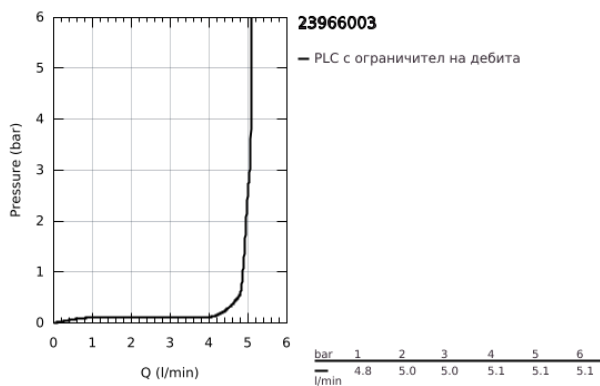

## 23 966 003 EUROSMART СМЕСИТЕЛ ЗА УМИВАЛНИК 1/2", ЕДНОРЪКОХВАТКОВ, S-РАЗМЕР

### PRODUCT DESCRIPTION

- Colour: хром
- с наклонено тяло
- Едноръков монтаж
- Метална ръкохватка
- GROHE SilkMove 28 mm керамичен картуш
- Регулатор на дебита
- С температурен ограничител
- GROHE EcoJoy - технология за намаляване разхода на вода
- максимален дебит (при 3 bar): 5 l/min
- GROHE LongLife хромирано покритие
- водни пътища - без досег до олово и никел в смесителя
- GROHE FastFixation система за бързо инсталиране
- Издърпваща се верижка
- Меки връзки
- професионална серия