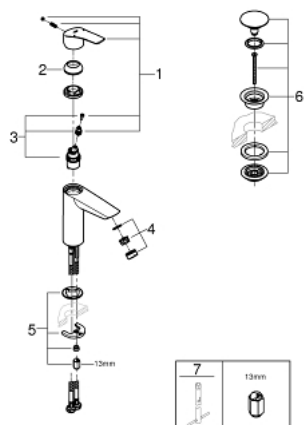

## 23 966 003 EUROSMART СМЕСИТЕЛ ЗА УМИВАЛНИК 1/2", ЕДНОРЪКОХВАТКОВ, S-РАЗМЕР

### PRODUCT DESCRIPTION

- Colour: хром
- с наклонено тяло
- Едноръков монтаж
- Метална ръкохватка
- GROHE SilkMove 28 mm керамичен картуш
- Регулатор на дебита
- С температурен ограничител
- GROHE EcoJoy - технология за намаляване разхода на вода
- максимален дебит (при 3 bar): 5 l/min
- GROHE LongLife хромирано покритие
- водни пътища - без досег до олово и никел в смесителя
- GROHE FastFixation система за бързо инсталиране
- Издърпваща се верижка
- Меки връзки
- професионална серия

23 966 003 **EUROSMART СМЕСИТЕЛ ЗА УМИВАЛНИК 1/2",  
ЕДНОРЪКОХВАТКОВ, S-РАЗМЕР**

**SPARE PARTS**, юли 2019 – now

- 1: Ръкохватка (Spare part-nr. 48548000)
- 2: Капаче (Spare part-nr. 46116000)
- 3: Картуш (Spare part-nr. 48518000)
- 4: Chain (Spare part-nr. 06815000)
- 5: Аератор (Spare part-nr. 48159000)
- 6: Комплект за монтиране на болтове (Spare part-nr. 46645000)
- 7: Ключ за монтаж (Spare part-nr. 19017000)\*