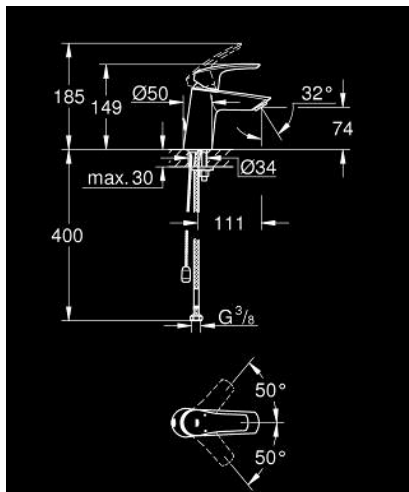

## 23 966 003 EUROSMART СМЕСИТЕЛ ЗА УМИВАЛНИК 1/2", ЕДНОРЪКОХВАТКОВ, S-РАЗМЕР

### PRODUCT DESCRIPTION

- Colour: хром
- с наклонено тяло
- Едноръков монтаж
- Метална ръкохватка
- GROHE SilkMove 28 mm керамичен картуш
- Регулатор на дебита
- С температурен ограничител
- GROHE EcoJoy - технология за намаляване разхода на вода
- максимален дебит (при 3 bar): 5 l/min
- GROHE LongLife хромирано покритие
- водни пътища - без досег до олово и никел в смесителя
- GROHE FastFixation система за бързо инсталиране
- Издърпваща се верижка
- Меки връзки
- професионална серия

23 966 003 **EUROSMART СМЕСИТЕЛ ЗА УМИВАЛНИК 1/2",  
ЕДНОРЪКОХВАТКОВ, S-РАЗМЕР**

**SPARE PARTS**, юли 2019 – now

- 1: Ръкохватка (Spare part-nr. 48548000)
- 2: Капаче (Spare part-nr. 46116000)
- 3: Картуш (Spare part-nr. 48518000)
- 4: Chain (Spare part-nr. 06815000)
- 5: Аератор (Spare part-nr. 48159000)
- 6: Комплект за монтиране на болтове (Spare part-nr. 46645000)
- 7: Ключ за монтаж (Spare part-nr. 19017000)\*