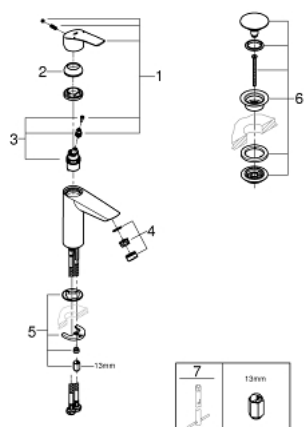

23 967 003 EUROSMART СМЕСИТЕЛ ЗА УМИВАЛНИК 1/2", ЕДНОРЪКОХВАТКОВ, S-РАЗМЕР

PRODUCT DESCRIPTION

- Colour: хром
- с наклонено тяло
- Еднодупков монтаж
- Метална ръкохватка
- GROHE SilkMove 28 mm керамичен картуш
- Регулатор на дебита
- С температурен ограничител
- GROHE LongLife хромирано покритие
- GROHE EcoJoy - технология за намаляване разхода на вода
- максимален дебит (при 3 bar): 5 l/min
- водни пътища - без досег до олово и никел в смесителя
- GROHE FastFixation система за бързо инсталиране
- Меки връзки
- Без изпразнител
- професионална серия

23 967 003 EUROSMART СМЕСИТЕЛ ЗА УМИВАЛНИК 1/2", ЕДНОРЪКОХВАТКОВ, S-РАЗМЕР

SPARE PARTS, юли 2019 – now

- 1: Ръкохватка (Spare part-nr. 48548000)
- 2: Капаче (Spare part-nr. 46116000)
- 3: Картуш (Spare part-nr. 48518000)
- 4: Аератор (Spare part-nr. 48159000)
- 5: Комплект за монтиране на болтове (Spare part-nr. 46645000)
- 6: Сифон с натискане (Spare part-nr. 65807000)*
- 7: Ключ за монтаж (Spare part-nr. 19017000)*