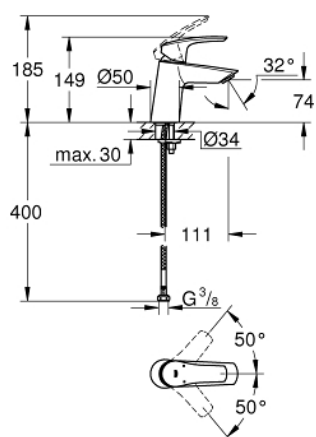

23 967 003 EUROSMART СМЕСИТЕЛ ЗА УМИВАЛНИК 1/2", ЕДНОРЪКОХВАТКОВ, S-РАЗМЕР

PRODUCT DESCRIPTION

- Colour: хром
- с наклонено тяло
- Еднодупков монтаж
- Метална ръкохватка
- GROHE SilkMove 28 mm керамичен картуш
- Регулатор на дебита
- С температурен ограничител
- GROHE LongLife хромирано покритие
- GROHE EcoJoy - технология за намаляване разхода на вода
- максимален дебит (при 3 bar): 5 l/min
- водни пътища - без досег до олово и никел в смесителя
- GROHE FastFixation система за бързо инсталиране
- Меки връзки
- Без изпразнител
- професионална серия

23 967 003 EUROSMART СМЕСИТЕЛ ЗА УМИВАЛНИК 1/2", ЕДНОРЪКОХВАТКОВ, S-РАЗМЕР

SPARE PARTS, юли 2019 – now

- 1: Ръкохватка (Spare part-nr. 48548000)
- 2: Капаче (Spare part-nr. 46116000)
- 3: Картуш (Spare part-nr. 48518000)
- 4: Аератор (Spare part-nr. 48159000)
- 5: Комплект за монтиране на болтове (Spare part-nr. 46645000)
- 6: Сифон с натискане (Spare part-nr. 65807000)*
- 7: Ключ за монтаж (Spare part-nr. 19017000)*