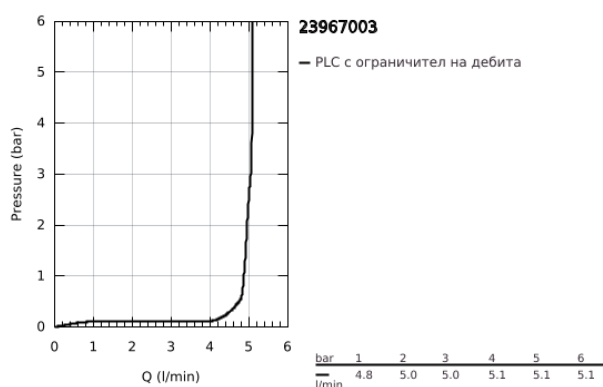

23 967 003 EUROSMART СМЕСИТЕЛ ЗА УМИВАЛНИК 1/2", ЕДНОРЪКОХВАТКОВ, S-РАЗМЕР

PRODUCT DESCRIPTION

- Colour: хром
- с наклонено тяло
- Еднодупков монтаж
- Метална ръкохватка
- GROHE SilkMove 28 mm керамичен картуш
- Регулатор на дебита
- С температурен ограничител
- GROHE LongLife хромирано покритие
- GROHE EcoJoy - технология за намаляване разхода на вода
- максимален дебит (при 3 bar): 5 l/min
- водни пътища - без досег до олово и никел в смесителя
- GROHE FastFixation система за бързо инсталиране
- Меки връзки
- Без изпразнител
- професионална серия

23 967 003 EUROSMART СМЕСИТЕЛ ЗА УМИВАЛНИК 1/2", ЕДНОРЪКОХВАТКОВ, S-РАЗМЕР

SPARE PARTS, юли 2019 – now

- 1: Ръкохватка (Spare part-nr. 48548000)
- 2: Капаче (Spare part-nr. 46116000)
- 3: Картуш (Spare part-nr. 48518000)
- 4: Аератор (Spare part-nr. 48159000)
- 5: Комплект за монтиране на болтове (Spare part-nr. 46645000)
- 6: Сифон с натискане (Spare part-nr. 65807000)*
- 7: Ключ за монтаж (Spare part-nr. 19017000)*